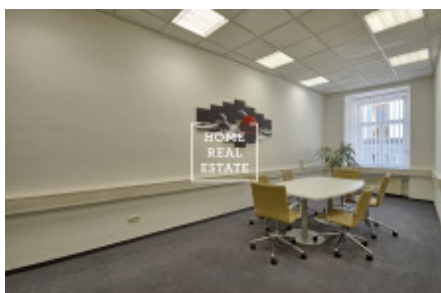

## Pronájem komerční ostatní, 120 m<sup>2</sup> - Krakovská

Společnost "Home Real Estate" nabízí k pronájmu kancelářské prostory o velikosti 120 m<sup>2</sup> v ulici Krakovská v městské části Praha 1 - Nové Město. Kanceláře jsou situovány v 2. nadzemním patře rekonstruované budovy. Jedná se o nově vymalované kancelářské prostory s podlahovými krytinami dle standardu pronajímatele se zrekonstruovaným sociálním zázemím. Součástí prostor je kuchyňská linka, nově zrekonstruované toalety a možnost využití stávajícího recepčního pultu. Samozřejmostí je 24 hodinová ostraha objektu. Výborná dopravní dostupnost: stanice metra a tramvajová zastávky Muzeum a Můstek jsou pouze v pár minutách chůze od místa. K nastěhování od července 2019 Nájemné: 35.400,- Kč + DPH + 8.760,- Kč záloha za provozní náklady + 3.840,- Kč zálohy za topení + záloha za elektřinu K dispozici je také pronájem parkovacích míst za 3.900,- /4500,-Kč měsíčně + DPH + 300,- Kč paušál za služby Pro více informací o nemovitosti nebo domluvení prohlídky prosím kontaktujte našeho makléře nebo vyplňte formulář níže, rádi Vám pomůžeme! Společnost "Home Real Estate" je více než 650 spokojených zákazníků od roku 2014.

ID	<a href="#">33628</a>	Nabídka	Pronájem
Skupina	Ostatní	Zařízený	Nezařízeno
Lokalita	Krakovská 7, Nové Město, Česko	Vlastnictví	Osobní
Užitná plocha	120 m <sup>2</sup>	Město	<a href="#">Praha</a>
Městská část	<a href="#">Nové Město</a>	Stav	Realizováno