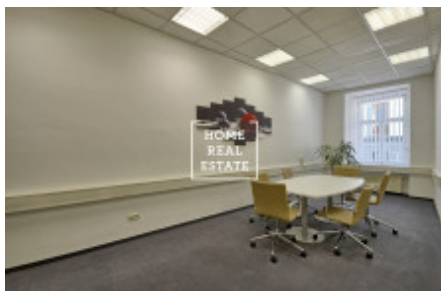

## Pronájem komerční ostatní, 120 m<sup>2</sup> - Krakovská

Společnost "Home Real Estate" nabízí k pronájmu kancelářské prostory o velikosti 120 m<sup>2</sup> v ulici Krakovská v městské části Praha 1 - Nové Město. Kanceláře jsou situovány v 2. nadzemním patře rekonstruované budovy. Jedná se o nově vymalované kancelářské prostory s podlahovými krytinami dle standardu pronajímatele se zrekonstruovaným sociálním zázemím. Součástí prostor je kuchyňská linka, nově zrekonstruované toalety a možnost využití stávajícího recepčního pultu. Samozřejmostí je 24 hodinová ostraha objektu. Výborná dopravní dostupnost: stanice metra a tramvajová zastávky Muzeum a Můstek jsou pouze v pár minutách chůze od místa. K nastěhování od července 2019 Nájemné: 35.400,- Kč + DPH + 8.760,- Kč záloha za provozní náklady + 3.840,- Kč zálohy za topení + záloha za elektřinu K dispozici je také pronájem parkovacích míst za 3.900,- /4500,-Kč měsíčně + DPH + 300,- Kč paušál za služby Pro více informací o nemovitosti nebo domluvení prohlídky prosím kontaktujte našeho makléře nebo vyplňte formulář níže, rádi Vám pomůžeme! Společnost "Home Real Estate" je více než 650 spokojených zákazníků od roku 2014.

ID	<a href="#">33628</a>	Nabídka	Pronájem
Skupina	Ostatní	Zařízený	Nezařízeno
Lokalita	Krakovská 7, Nové Město, Česko	Vlastnictví	Osobní
Užitná plocha	120 m <sup>2</sup>	Město	<a href="#">Praha</a>
Městská část	<a href="#">Nové Město</a>	Stav	Realizováno