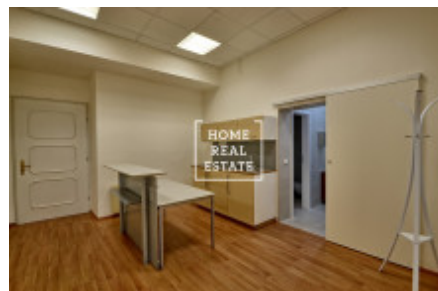

## Pronájem komerční ostatní, 120 m<sup>2</sup> - Krakovská

Společnost "Home Real Estate" nabízí k pronájmu kancelářské prostory o velikosti 120 m<sup>2</sup> v ulici Krakovská v městské části Praha 1 - Nové Město. Kanceláře jsou situovány v 2. nadzemním patře rekonstruované budovy. Jedná se o nově vymalované kancelářské prostory s podlahovými krytinami dle standardu pronajímatele se zrekonstruovaným sociálním zázemím. Součástí prostor je kuchyňská linka, nově zrekonstruované toalety a možnost využití stávajícího recepčního pultu. Samozřejmostí je 24 hodinová ostraha objektu. Výborná dopravní dostupnost: stanice metra a tramvajová zastávky Muzeum a Můstek jsou pouze v pár minutách chůze od místa. K nastěhování od července 2019 Nájemné: 35.400,- Kč + DPH + 8.760,- Kč záloha za provozní náklady + 3.840,- Kč zálohy za topení + záloha za elektřinu K dispozici je také pronájem parkovacích míst za 3.900,- /4500,-Kč měsíčně + DPH + 300,- Kč paušál za služby Pro více informací o nemovitosti nebo domluvení prohlídky prosím kontaktujte našeho makléře nebo vyplňte formulář níže, rádi Vám pomůžeme! Společnost "Home Real Estate" je více než 650 spokojených zákazníků od roku 2014.