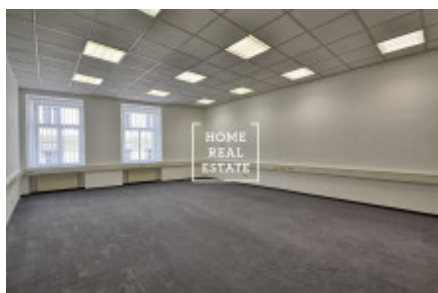

Pronájem komerční ostatní, 120 m² - Krakovská

Společnost "Home Real Estate" nabízí k pronájmu kancelářské prostory o velikosti 120 m² v ulici Krakovská v městské části Praha 1 - Nové Město. Kanceláře jsou situovány v 2. nadzemním patře rekonstruované budovy. Jedná se o nově vymalované kancelářské prostory s podlahovými krytinami dle standardu pronajímatele se zrekonstruovaným sociálním zázemím. Součástí prostor je kuchyňská linka, nově zrekonstruované toalety a možnost využití stávajícího recepčního pultu. Samozřejmostí je 24 hodinová ostraha objektu. Výborná dopravní dostupnost: stanice metra a tramvajová zastávky Muzeum a Můstek jsou pouze v pár minutách chůze od místa. K nastěhování od července 2019 Nájemné: 35.400,- Kč + DPH + 8.760,- Kč záloha za provozní náklady + 3.840,- Kč zálohy za topení + záloha za elektřinu K dispozici je také pronájem parkovacích míst za 3.900,- /4500,-Kč měsíčně + DPH + 300,- Kč paušál za služby Pro více informací o nemovitosti nebo domluvení prohlídky prosím kontaktujte našeho makléře nebo vyplňte formulář níže, rádi Vám pomůžeme! Společnost "Home Real Estate" je více než 650 spokojených zákazníků od roku 2014.

ID	33628	Nabídka	Pronájem
Skupina	Ostatní	Zařízený	Nezařízeno
Lokalita	Krakovská 7, Nové Město, Česko	Vlastnictví	Osobní
Užitná plocha	120 m ²	Město	Praha
Městská část	Nové Město	Stav	Realizováno