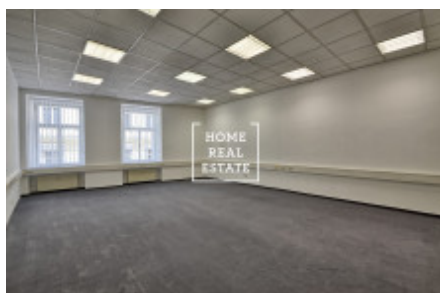

## Pronájem komerční ostatní, 120 m<sup>2</sup> - Krakovská

Společnost "Home Real Estate" nabízí k pronájmu kancelářské prostory o velikosti 120 m<sup>2</sup> v ulici Krakovská v městské části Praha 1 - Nové Město. Kanceláře jsou situovány v 2. nadzemním patře rekonstruované budovy. Jedná se o nově vymalované kancelářské prostory s podlahovými krytinami dle standardu pronajímatele se zrekonstruovaným sociálním zázemím. Součástí prostor je kuchyňská linka, nově zrekonstruované toalety a možnost využití stávajícího recepčního pultu. Samozřejmostí je 24 hodinová ostraha objektu. Výborná dopravní dostupnost: stanice metra a tramvajová zastávky Muzeum a Můstek jsou pouze v pár minutách chůze od místa. K nastěhování od července 2019 Nájemné: 35.400,- Kč + DPH + 8.760,- Kč záloha za provozní náklady + 3.840,- Kč zálohy za topení + záloha za elektřinu K dispozici je také pronájem parkovacích míst za 3.900,- /4500,-Kč měsíčně + DPH + 300,- Kč paušál za služby Pro více informací o nemovitosti nebo domluvení prohlídky prosím kontaktujte našeho makléře nebo vyplňte formulář níže, rádi Vám pomůžeme! Společnost "Home Real Estate" je více než 650 spokojených zákazníků od roku 2014.