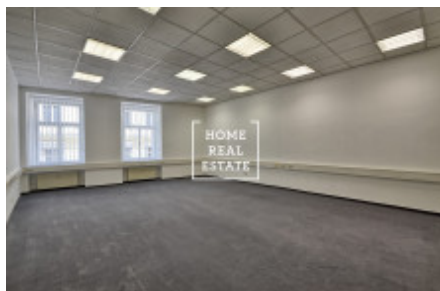

## Pronájem komerční ostatní, 120 m<sup>2</sup> - Krakovská

Společnost "Home Real Estate" nabízí k pronájmu kancelářské prostory o velikosti 120 m<sup>2</sup> v ulici Krakovská v městské části Praha 1 - Nové Město. Kanceláře jsou situovány v 2. nadzemním patře rekonstruované budovy. Jedná se o nově vymalované kancelářské prostory s podlahovými krytinami dle standardu pronajímatele se zrekonstruovaným sociálním zázemím. Součástí prostor je kuchyňská linka, nově zrekonstruované toalety a možnost využití stávajícího recepčního pultu. Samozřejmostí je 24 hodinová ostraha objektu. Výborná dopravní dostupnost: stanice metra a tramvajová zastávky Muzeum a Můstek jsou pouze v pár minutách chůze od místa. K nastěhování od července 2019 Nájemné: 35.400,- Kč + DPH + 8.760,- Kč záloha za provozní náklady + 3.840,- Kč zálohy za topení + záloha za elektřinu K dispozici je také pronájem parkovacích míst za 3.900,- /4500,-Kč měsíčně + DPH + 300,- Kč paušál za služby Pro více informací o nemovitosti nebo domluvení prohlídky prosím kontaktujte našeho makléře nebo vyplňte formulář níže, rádi Vám pomůžeme! Společnost "Home Real Estate" je více než 650 spokojených zákazníků od roku 2014.