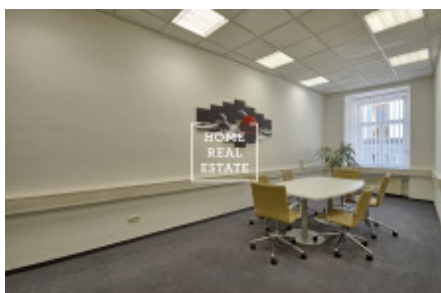

Pronájem komerční ostatní, 120 m² - Krakovská

Společnost "Home Real Estate" nabízí k pronájmu kancelářské prostory o velikosti 120 m² v ulici Krakovská v městské části Praha 1 - Nové Město. Kanceláře jsou situovány v 2. nadzemním patře rekonstruované budovy. Jedná se o nově vymalované kancelářské prostory s podlahovými krytinami dle standardu pronajímatele se zrekonstruovaným sociálním zázemím. Součástí prostor je kuchyňská linka, nově zrekonstruované toalety a možnost využití stávajícího recepčního pultu. Samozřejmostí je 24 hodinová ostraha objektu. Výborná dopravní dostupnost: stanice metra a tramvajová zastávky Muzeum a Můstek jsou pouze v pár minutách chůze od místa. K nastěhování od července 2019 Nájemné: 35.400,- Kč + DPH + 8.760,- Kč záloha za provozní náklady + 3.840,- Kč zálohy za topení + záloha za elektřinu K dispozici je také pronájem parkovacích míst za 3.900,- /4500,-Kč měsíčně + DPH + 300,- Kč paušál za služby Pro více informací o nemovitosti nebo domluvení prohlídky prosím kontaktujte našeho makléře nebo vyplňte formulář níže, rádi Vám pomůžeme! Společnost "Home Real Estate" je více než 650 spokojených zákazníků od roku 2014.

ID	33628	Nabídka	Pronájem
Skupina	Ostatní	Zařízený	Nezařízeno
Lokalita	Krakovská 7, Nové Město, Česko	Vlastnictví	Osobní
Užitná plocha	120 m ²	Město	Praha
Městská část	Nové Město	Stav	Realizováno