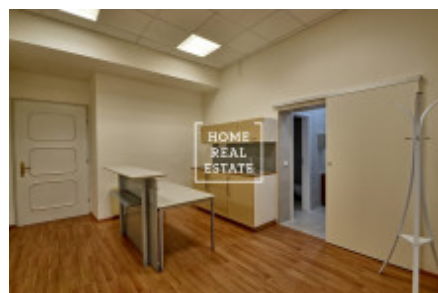

## Pronájem komerční ostatní, 120 m<sup>2</sup> - Krakovská

Společnost "Home Real Estate" nabízí k pronájmu kancelářské prostory o velikosti 120 m<sup>2</sup> v ulici Krakovská v městské části Praha 1 - Nové Město. Kanceláře jsou situovány v 2. nadzemním patře rekonstruované budovy. Jedná se o nově vymalované kancelářské prostory s podlahovými krytinami dle standardu pronajímatele se zrekonstruovaným sociálním zázemím. Součástí prostor je kuchyňská linka, nově zrekonstruované toalety a možnost využití stávajícího recepčního pultu. Samozřejmostí je 24 hodinová ostraha objektu. Výborná dopravní dostupnost: stanice metra a tramvajová zastávky Muzeum a Můstek jsou pouze v pár minutách chůze od místa. K nastěhování od července 2019 Nájemné: 35.400,- Kč + DPH + 8.760,- Kč záloha za provozní náklady + 3.840,- Kč zálohy za topení + záloha za elektřinu K dispozici je také pronájem parkovacích míst za 3.900,- /4500,-Kč měsíčně + DPH + 300,- Kč paušál za služby Pro více informací o nemovitosti nebo domluvení prohlídky prosím kontaktujte našeho makléře nebo vyplňte formulář níže, rádi Vám pomůžeme! Společnost "Home Real Estate" je více než 650 spokojených zákazníků od roku 2014.