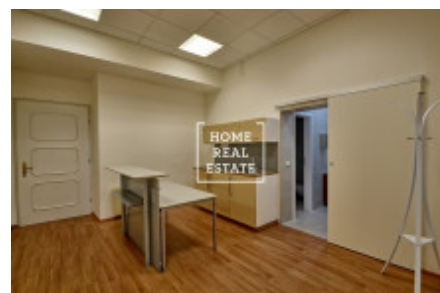

Pronájem komerční ostatní, 120 m² - Krakovská

Společnost "Home Real Estate" nabízí k pronájmu kancelářské prostory o velikosti 120 m² v ulici Krakovská v městské části Praha 1 - Nové Město. Kanceláře jsou situovány v 2. nadzemním patře rekonstruované budovy. Jedná se o nově vymalované kancelářské prostory s podlahovými krytinami dle standardu pronajímatele se zrekonstruovaným sociálním zázemím. Součástí prostor je kuchyňská linka, nově zrekonstruované toalety a možnost využití stávajícího recepčního pultu. Samozřejmostí je 24 hodinová ostraha objektu. Výborná dopravní dostupnost: stanice metra a tramvajová zastávky Muzeum a Můstek jsou pouze v pár minutách chůze od místa. K nastěhování od července 2019 Nájemné: 35.400,- Kč + DPH + 8.760,- Kč záloha za provozní náklady + 3.840,- Kč zálohy za topení + záloha za elektřinu K dispozici je také pronájem parkovacích míst za 3.900,- /4500,-Kč měsíčně + DPH + 300,- Kč paušál za služby Pro více informací o nemovitosti nebo domluvení prohlídky prosím kontaktujte našeho makléře nebo vyplňte formulář níže, rádi Vám pomůžeme! Společnost "Home Real Estate" je více než 650 spokojených zákazníků od roku 2014.

ID	33628	Nabídka	Pronájem
Skupina	Ostatní	Zařízený	Nezařízeno
Lokalita	Krakovská 7, Nové Město, Česko	Vlastnictví	Osobní
Užitná plocha	120 m ²	Město	Praha
Městská část	Nové Město	Stav	Realizováno