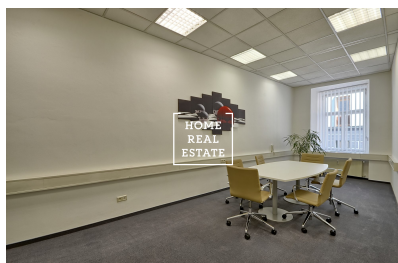

Pronájem komerční ostatní, 120 m2 - Krakovská

Společnost "Home Real Estate" nabízí k pronájmu kancelářské prostory o velikosti 120 m² v ulici Krakovská v městské části Praha 1 - Nové Město. Kanceláře jsou situovány v 2. nadzemním patře rekonstruované budovy. Jedná se o nově vymalované kancelářské prostory s podlahovými krytinami dle standardu pronajímatele se zrekonstruovaným sociálním zázemím. Součástí prostor je kuchyňská linka, nově zrekonstruované toalety a možnost využití stávajícího recepčního pultu. Samozřejmostí je 24 hodinová ostraha objektu. Výborná dopravní dostupnost: stanice metra a tramvajová zastávky Muzeum a Můstek jsou pouze v par minutách chůze od místa. K nastěhování od července 2019 Nájemné: 35.400,- Kč + DPH + 8.760,- Kč záloha za provozní náklady + 3.840,- Kč zálohy za topení + záloha za elektřinu K dispozici je také pronájem parkovacích míst za 3.900,-/4500,-Kč měsíčně + DPH + 300,- Kč paušál za služby Pro více informací o nemovitosti nebo domluvení prohlídky prosím kontaktujte našeho makléře nebo vyplňte formulář níže, rádi Vám pomůžeme! Společnost "Home Real Estate" je více než 650 spokojených zákazníků od roku 2014.