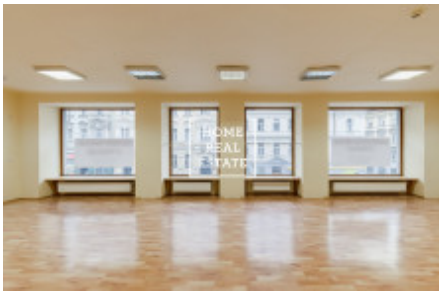

Pronájem komerční ostatní, 630 m2 - Milady Horákové

Společnost " Home Real Estate" nabízí k pronájmu komerční prostor o celkové ploše 630 m2, který se nachází ve velice frekventované ulici Milady Horákové na Praze 7 - Letná, poblíž zastávky Strossmayerovo náměstí.

Máme široké portfolio neveřejných nabídek komerčních nemovitostí. Pro více nabídek restaurací, kaváren a hotelů k pronájmu a prodeji navštivte naši webovou stránku horeca.cz.

Jedná se o nevybavený komerční prostor k pronájmu. Je situován ve třech patrech (suterén, přízemí a 1. NP) a má 2 samostatné vstupy z ulice (proto lze prostor rozdělit na dva!). V přízemí a v 1. NP jsou ze strany ulice velké prosklené výlohy.

V každém patře jsou sociální zařízení, je sklad a menší terasa.

Využití:

- Prostory jsou vhodné pro gastro-provoz, showroom, kancelář nebo kombinaci několika činností či případné rozdělení a více místností.