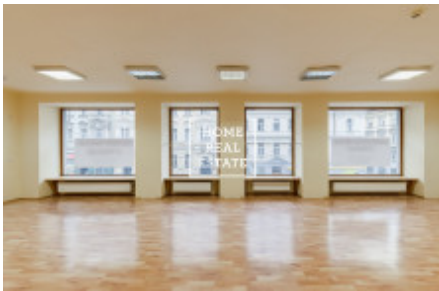

Pronájem komerční ostatní, 630 m2 - Milady Horákové

Společnost " Home Real Estate" nabízí k pronájmu komerční prostor o celkové ploše 630 m², který se nachází ve velice frekventované ulici Milady Horákové na Praze 7 - Letná, poblíž zastávky Strossmayerovo náměstí.

Máme široké portfolio neveřejných nabídek komerčních nemovitostí. Pro více nabídek restaurací, kaváren a hotelů k pronájmu a prodeji navštivte naši webovou stránku horeca.cz.

Jedná se o nevybavený komerční prostor k pronájmu. Je situován ve třech patrech (suterén, přízemí a 1. NP) a má 2 samostatné vstupy z ulice (proto lze prostor rozdělit na dva!). V přízemí a v 1. NP jsou ze strany ulice velké prosklené výlohy.

V každém patře jsou sociální zařízení, je sklad a menší terasa.

Využití:

- Prostory jsou vhodné pro gastro-provoz, showroom, kancelář nebo kombinaci několika činností či případné rozdělení a více místností.