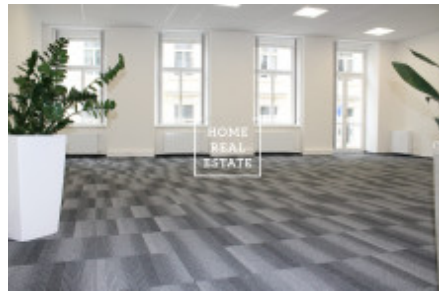

## Pronájem komerční ostatní, 174 m<sup>2</sup> - Krakovská

Společnost "Home Real Estate" nabízí k pronájmu kancelářské prostory o velikosti 174 m<sup>2</sup> v ulici Krakovská v městské části Praha 1 - Nové Město. Kanceláře jsou situovány v 3. nadzemním patře rekonstruované budovy. Jedná se o nově vymalované kancelářské prostory s podlahovými krytinami dle standardu pronajímatele se zrekonstruovaným sociálním zázemím. Součástí prostor je kuchyňská linka, nově zrekonstruované toalety a možnost využití stávajícího recepčního pultu. Samozřejmostí je 24 hodinová ostraha objektu. Výborná dopravní dostupnost: stanice metra a tramvajová zastávky Muzeum a Můstek jsou pouze v pár minutách chůze od místa. K nastěhování od září 2019 Nájemné: 56.550,- Kč + DPH + 12.702,- Kč záloha za provozní náklady + 5.568,- Kč zálohy za topení + záloha za elektřinu K dispozici je také pronájem parkovacích míst za 3.900,- /4500,-Kč měsíčně + DPH + 300,- Kč paušál za služby Pro více informací o nemovitosti nebo domluvení prohlídky prosím kontaktujte našeho makléře nebo vyplňte formulář níže, rádi Vám pomůžeme! Společnost "Home Real Estate" je více než 650 spokojených zákazníků od roku 2014.