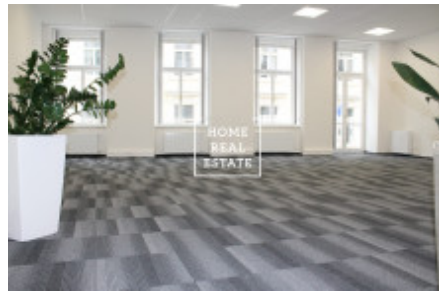

HOME
REAL
ESTATE

Pronájem komerční ostatní, 174 m² - Krakovská

Společnost "Home Real Estate" nabízí k pronájmu kancelářské prostory o velikosti 174 m² v ulici Krakovská v městské části Praha 1 - Nové Město. Kanceláře jsou situovány v 3. nadzemním patře rekonstruované budovy. Jedná se o nově vymalované kancelářské prostory s podlahovými krytinami dle standardu pronajímatele se zrekonstruovaným sociálním zázemím. Součástí prostor je kuchyňská linka, nově zrekonstruované toalety a možnost využití stávajícího recepčního pultu. Samozřejmostí je 24 hodinová ostraha objektu. Výborná dopravní dostupnost: stanice metra a tramvajová zastávky Muzeum a Můstek jsou pouze v pár minutách chůze od místa. K nastěhování od září 2019 Nájemné: 56.550,- Kč + DPH + 12.702,- Kč záloha za provozní náklady + 5.568,- Kč zálohy za topení + záloha za elektřinu K dispozici je také pronájem parkovacích míst za 3.900,- /4500,-Kč měsíčně + DPH + 300,- Kč paušál za služby Pro více informací o nemovitosti nebo domluvení prohlídky prosím kontaktujte našeho makléře nebo vyplňte formulář níže, rádi Vám pomůžeme! Společnost "Home Real Estate" je více než 650 spokojených zákazníků od roku 2014.

ID	33614	Nabídka	Pronájem
Skupina	Ostatní	Zařízený	Zařízeno
Lokalita	Krakovská 7, Nové Město, Česko	Vlastnictví	Osobní
Užitná plocha	174 m ²	Město	Praha
Městská část	Nové Město	Stav	Realizováno