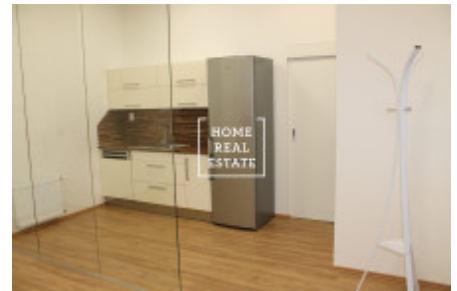

HOME
REAL
ESTATE

Pronájem komerční ostatní, 174 m² - Krakovská

Společnost "Home Real Estate" nabízí k pronájmu kancelářské prostory o velikosti 174 m² v ulici Krakovská v městské části Praha 1 - Nové Město. Kanceláře jsou situovány v 3. nadzemním patře rekonstruované budovy. Jedná se o nově vymalované kancelářské prostory s podlahovými krytinami dle standardu pronajímatele se zrekonstruovaným sociálním zázemím. Součástí prostor je kuchyňská linka, nově zrekonstruované toalety a možnost využití stávajícího recepčního pultu. Samozřejmostí je 24 hodinová ostraha objektu. Výborná dopravní dostupnost: stanice metra a tramvajová zastávky Muzeum a Můstek jsou pouze v pár minutách chůze od místa. K nastěhování od září 2019 Nájemné: 56.550,- Kč + DPH + 12.702,- Kč záloha za provozní náklady + 5.568,- Kč zálohy za topení + záloha za elektřinu K dispozici je také pronájem parkovacích míst za 3.900,- /4500,-Kč měsíčně + DPH + 300,- Kč paušál za služby Pro více informací o nemovitosti nebo domluvení prohlídky prosím kontaktujte našeho makléře nebo vyplňte formulář níže, rádi Vám pomůžeme! Společnost "Home Real Estate" je více než 650 spokojených zákazníků od roku 2014.

ID	33614	Nabídka	Pronájem
Skupina	Ostatní	Zařízený	Zařízeno
Lokalita	Krakovská 7, Nové Město, Česko	Vlastnictví	Osobní
Užitná plocha	174 m ²	Město	Praha
Městská část	Nové Město	Stav	Realizováno