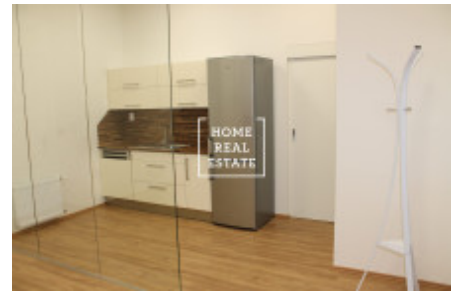

## Pronájem komerční ostatní, 174 m<sup>2</sup> - Krakovská

Společnost "Home Real Estate" nabízí k pronájmu kancelářské prostory o velikosti 174 m<sup>2</sup> v ulici Krakovská v městské části Praha 1 - Nové Město. Kanceláře jsou situovány v 3. nadzemním patře rekonstruované budovy. Jedná se o nově vymalované kancelářské prostory s podlahovými krytinami dle standardu pronajímatele se zrekonstruovaným sociálním zázemím. Součástí prostor je kuchyňská linka, nově zrekonstruované toalety a možnost využití stávajícího recepčního pultu. Samozřejmostí je 24 hodinová ostraha objektu. Výborná dopravní dostupnost: stanice metra a tramvajová zastávky Muzeum a Můstek jsou pouze v pár minutách chůze od místa. K nastěhování od září 2019 Nájemné: 56.550,- Kč + DPH + 12.702,- Kč záloha za provozní náklady + 5.568,- Kč zálohy za topení + záloha za elektřinu K dispozici je také pronájem parkovacích míst za 3.900,- /4500,-Kč měsíčně + DPH + 300,- Kč paušál za služby Pro více informací o nemovitosti nebo domluvení prohlídky prosím kontaktujte našeho makléře nebo vyplňte formulář níže, rádi Vám pomůžeme! Společnost "Home Real Estate" je více než 650 spokojených zákazníků od roku 2014.