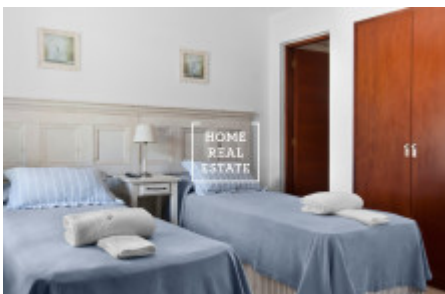

## Pronájem komerční ostatní, 1400 m<sup>2</sup>

Společnost " Home Real Estate" si dovoluje exkluzivně nabídnout k pronájmu apart hotel o celkové ploše 1400 m2, situovaný v žádané městské části Praha 2

Máme široké portfolio neveřejných nabídek komerčních nemovitostí. Pro více nabídek restaurací, kaváren a hotelů k pronájmu a prodeji navštivte naši webovou stránku [horeca.cz](http://horeca.cz).

Apart hotel se skládá z 15 kompletně vybavených bytů čerstvě po rekonstrukci. Tato nabídka je výbornou příležitostí investice do rozběhnutého podnikání.