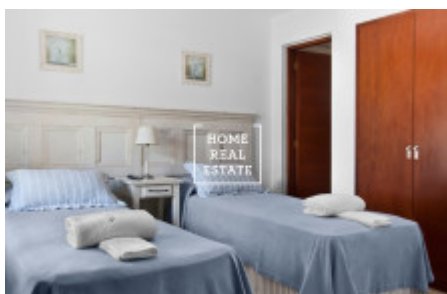

HOME
REAL
ESTATE

Pronájem komerční ostatní, 1400 m²

ID
Nabídka
Skupina
Zařízený
Vlastnictví
Užitná plocha
Město
Městská část

[33611](#)
Pronájem
Ostatní
Zařízeno
Osobní
1400 m²
[Praha](#)
[Vinohrady](#)