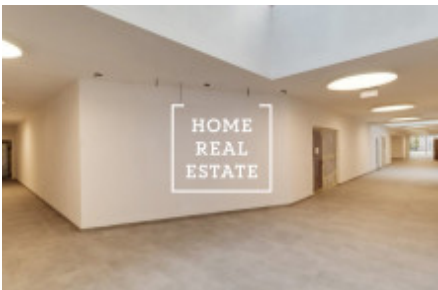

HOME
REAL
ESTATE

Prodej komerční ostatní, 368 m2 - Gabrielská