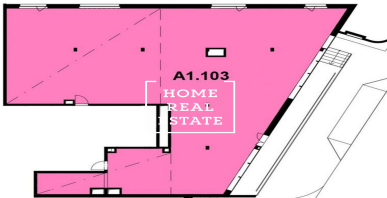

HOME
REAL
ESTATE

Prodej komerční ostatní, 368 m2 - Gabrielská

HOME
REAL
ESTATE

HOME
REAL
ESTATE

HOME
REAL
ESTATE

**HOME
REAL
ESTATE**

**HOME
REAL
ESTATE**

Home Real Estate si dovoluje nabídnout na prodej nové Shell& Core (rozestavené) obchodní prostory o výměře 368 m², které se nachází v rezidenci Vitality na Smíchově (Vedle rezidence SacreCoure 1 a 2).