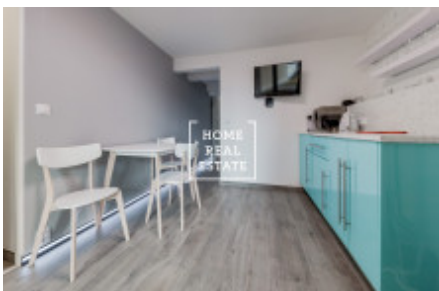

## Pronájem komerční ostatní, 66 m<sup>2</sup> - Rohanské nábřeží

Společnost «Home Real Estate» nabízí k pronájmu reprezentativní komerční prostory o celkové výměře 66 m<sup>2</sup>, které se nachází ve velmi frekventované lokalitě Praha 8 - Karlín. Prostor se nachází v přízemí novostavby, je situován ve 2. patrech, má samostatný vchod z ulice a velkou prosklenou výlohu. Prostor je vhodný pro kavárnu (bez teplé kuchyně). Stylově zařízený dvoupatrový prostor se skládá ze vstupní haly s recepcí vedoucí do kuchyně, vybavené menší kuchyňskou linkou s kávovarem a varnou konvicí, televizí a jídelním stolem s židlemi, z kuchyně je dále vstup do technické místnosti s pračkou. V druhém patře je situována místnost vybavena gaučem, televizí s televizním stolem, skříní a dvěma stoly. Součástí je samozřejmě záchod s dvěma místnostmi a umyvadlem. Celý prostor je upraven v jednotném stylu včetně dekoračních elementů (obrazů, zrcadel, stylových lustrů a dalších interierových doplňků), které dohromady vytváří dojem moderního, nového místa, ve které je příjemné nahlížet se. Technická a interiérová vybavenost prostoru poskytuje všechno nezbytné pro začátek provozu nového podniku po minimálních úpravách. Další bezpochybnou výhodou nabídky je lokalita prostoru - ulice Rohanské nábřeží je srdci rychle se rozvíjející business části Karlína. Velké množství moderních kancelářských budov nadnárodních společností a rovněž nových rezidenčních budov v okolí zajistí širokou klientelu pro Vaše podnikání. Cena: 36.500 Kč + 3.500 Kč poplatky Pro více informací a možnost prohlídky kontaktujte makléře nebo vyplňte formulář níže.