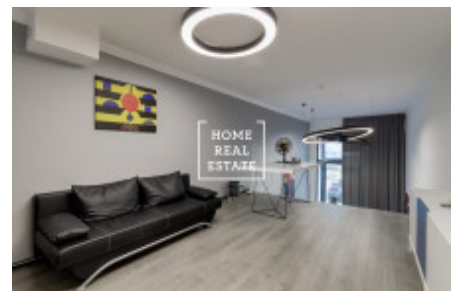

## Pronájem komerční ostatní, 66 m<sup>2</sup> - Rohanské nábřeží

Společnost «Home Real Estate» nabízí k pronájmu reprezentativní komerční prostory o celkové výměře 66 m<sup>2</sup>, které se nachází ve velmi frekventované lokalitě Praha 8 - Karlín. Prostor se nachází v přízemí novostavby, je situován ve 2. patrech, má samostatný vchod z ulice a velkou prosklenou výlohu. Prostor je vhodný pro kavárnu (bez teplé kuchyně). Stylově zařízený dvoupatrový prostor se skládá ze vstupní haly s recepcí vedoucí do kuchyně, vybavené menší kuchyňskou linkou s kávovarem a varnou konvicí, televizí a jídelním stolem s židlemi, z kuchyně je dále vstup do technické místnosti s pračkou. V druhém patře je situována místnost vybavena gaučem, televizí s televizním stolem, skříní a dvěma stoly. Součástí je samozřejmě záchod s dvěma místnostmi a umyvadlem. Celý prostor je upraven v jednotném stylu včetně dekoračních elementů (obrazů, zrcadel, stylových lustrů a dalších interierových doplňků), které dohromady vytváří dojem moderního, nového místa, ve které je příjemné nahlížet se. Technická a interiérová vybavenost prostoru poskytuje všechno nezbytné pro začátek provozu nového podniku po minimálních úpravách. Další bezpochybnou výhodou nabídky je lokalita prostoru - ulice Rohanské nábřeží je srdci rychle se rozvíjející business části Karlína. Velké množství moderních kancelářských budov nadnárodních společností a rovněž nových rezidenčních budov v okolí zajistí širokou klientelu pro Vaše podnikání. Cena: 36.500 Kč + 3.500 Kč poplatky Pro více informací a možnost prohlídky kontaktujte makléře nebo vyplňte formulář níže.