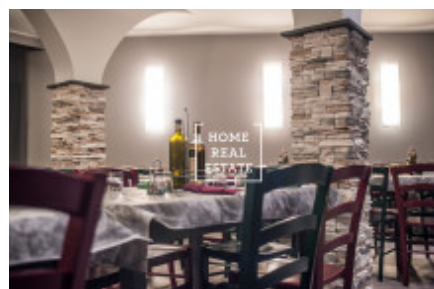

HOME
REAL
ESTATE

Pronájem komerční ostatní, 190 m²

ID
Nabídka
Skupina
Zařízený
Vlastnictví
Užitná plocha
Město
Městská část

[33592](#)
Pronájem
Ostatní
Zařízeno
Osobní
190 m²
[Praha](#)
[Karlín](#)