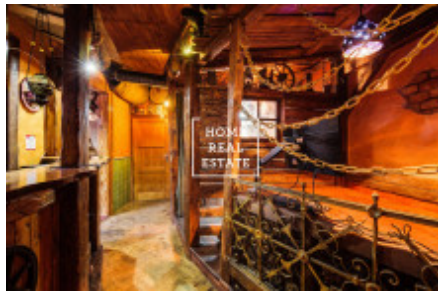

HOME
REAL
ESTATE

Prodej komerční ostatní, 198 m² - Janovského