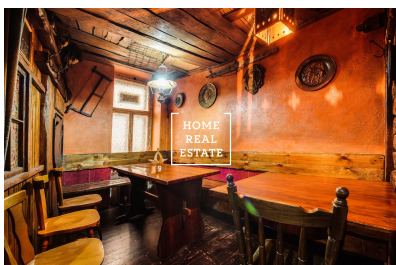

## Prodej komerční ostatní, 198 m<sup>2</sup> - Janovského

**HOME  
REAL  
ESTATE**

Společnost "Home Real Estate" ve výhradním zastoupení majitele nabízí k prodeji komerční prostory s celkovou plochou 198 m<sup>2</sup> v krásné lokalitě Holešovice.