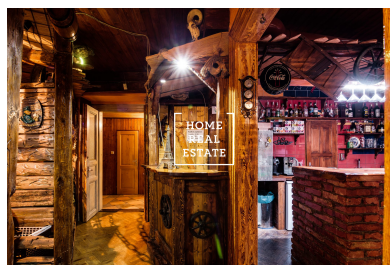

HOME
REAL
ESTATE

Prodej komerční ostatní, 198 m² - Janovského