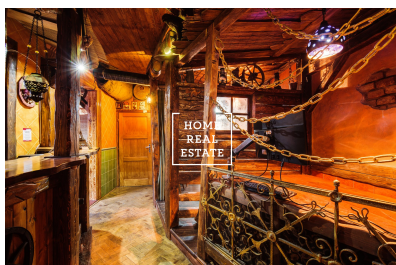

## Prodej komerční ostatní, 198 m<sup>2</sup> - Janovského

**HOME  
REAL  
ESTATE**

Společnost "Home Real Estate" ve výhradním zastoupení majitele nabízí k prodeji komerční prostory s celkovou plochou 198 m<sup>2</sup> v krásné lokalitě Holešovice.