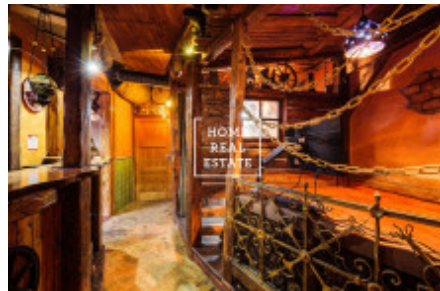

HOME
REAL
ESTATE

Prodej komerční ostatní, 198 m² - Janovského