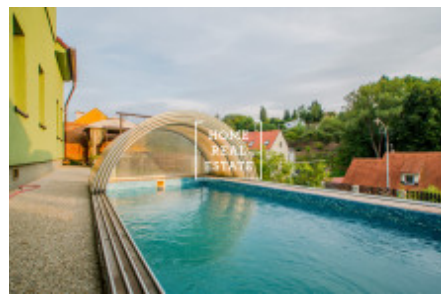

HOME
REAL
ESTATE

Prodej domu památka/jiné, 450 m2 - Lysolajské údolí