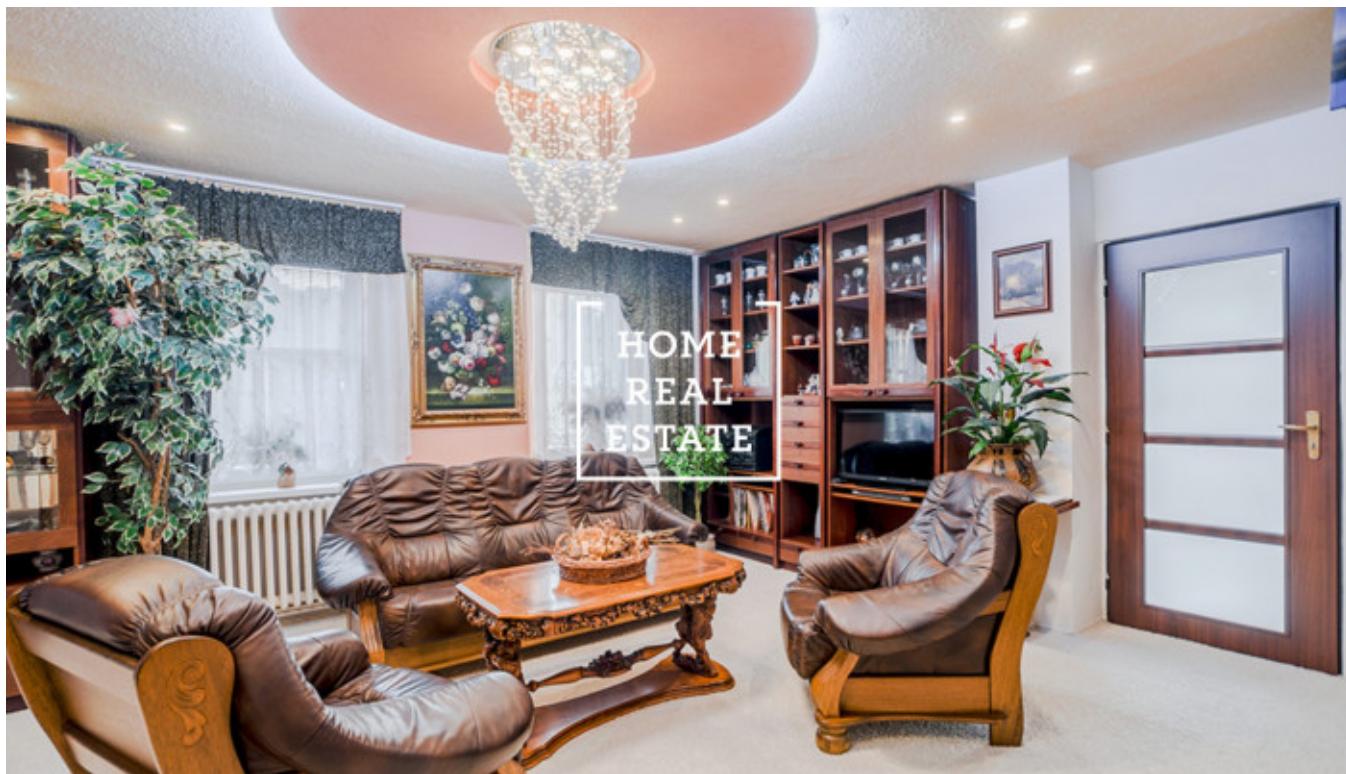

HOME
REAL
ESTATE

Prodej domu památka/jiné, 450 m2 - Lysolajské údolí