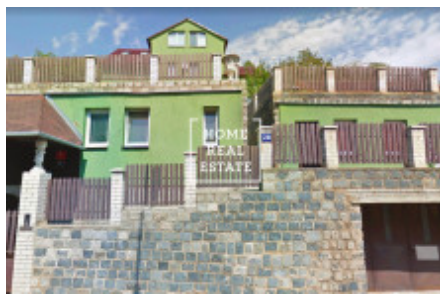

## Prodej domu památka/jiné, 450 m2 - Lysolajské údolí

Společnost Home Real Estate nabízí k prodeji rodinný dům o celkové výměře 450 m<sup>2</sup> s pozemkem o velikosti 532 m<sup>2</sup> v lukrativní zelené lokalitě Praha 6 - Lysolaje.

Vícegenerační třípatrový dům o dispozici 9+3 je kompletně vybaven a skládá se ze 4 bytových jednotek se samostatnými vchody se zastavěnou plochou 196 m<sup>2</sup>. Jednu z jednotek o dispozici 1+kk se zvláštním vchodem lze pronajímat a z výtěžku hradit veškeré náklady spojené s užíváním domu.

Nemovitost je ve velmi dobrém stavu po kompletní rekonstrukci v roce 2014 (včetně zateplení, plastových oken s trojskly, střešní krytiny, rozvodů elektřiny a topení)

K domu dále patří terasovitý pozemek orientovaný na jih s venkovním vyhřívaným bazénem se zatahovací střechou a dvě garáže pro tři vozidla. Součástí domu je také infrasauna, fitness sál a menší vinárna.

Pro více informace nebo domluvení prohlídky kontaktujte prosím makléře nebo vyplňte formulář níže.

ID	<a href="#">33555</a>	Nabídka	Prodej
Skupina	Památka/jiné	Zařízený	Zařízeno
Lokalita	ulice Lysolajské údolí 20, Praha - část obce Lysolaje	Vlastnictví	Osobní
Užitná plocha	450 m <sup>2</sup>	Město	<a href="#">Praha</a>
Městská část	<a href="#">Lysolaje</a>	Stav	Realizováno