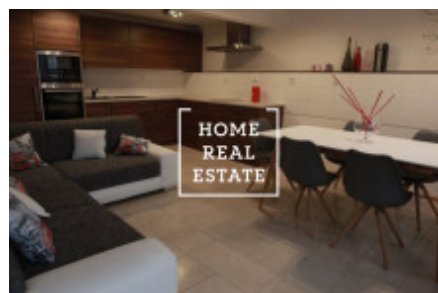

HOME
REAL
ESTATE

Pronájem komerční ostatní, 100 m2 - Gorazdova