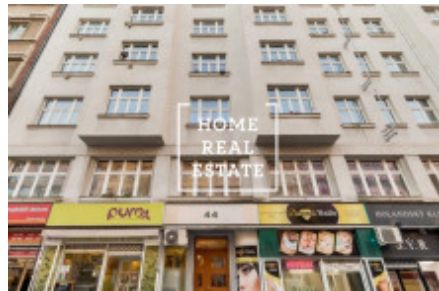

## Pronájem komerční ostatní, 120 m<sup>2</sup> - Vinohradská

ID  
Nabídka  
Skupina  
Lokalita  
Vlastnictví  
Užitná plocha  
Město  
Městská část

[33526](#)  
Pronájem  
Ostatní  
Vinohradská 44/2030 Vinohrady  
Praha  
Osobní  
120 m<sup>2</sup>  
[Praha](#)  
[Vinohrady](#)