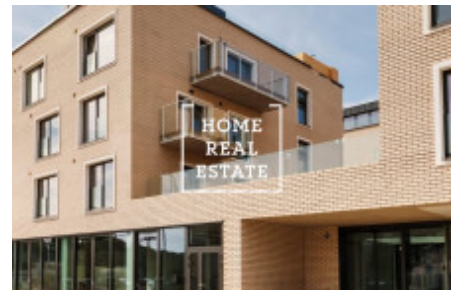

## Prodej komerční ostatní, 185 m<sup>2</sup> - Gabrielská

«Home Real Estate» si dovoluje nabídnout na prodej nové Shell& Core (rozestavené) obchodní prostory o výměře 185 m<sup>2</sup>, které se nachází v rezidenci Vitality na Smíchově (Vedle rezidence SacreCoure 1 a 2 ).

Rezidence se nachází v Praze 5 v jižním svahu pod rezidenční čtvrtí Hřebenky, vedle Kinského zahrady, pár minut pěšky od slavného Petřínského vrchu, Malé Strany či pražského Hradu, v bezprostřední blízkosti centra Prahy, malostranského Újezdu a smíchovského Anděla.