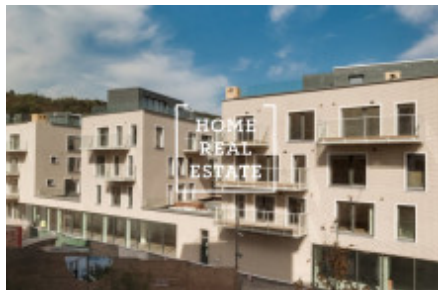

## Prodej komerční ostatní, 185 m<sup>2</sup> - Gabrielská

«Home Real Estate» si dovoluje nabídnout na prodej nové Shell& Core (rozestavené) obchodní prostory o výměře 185 m<sup>2</sup>, které se nachází v rezidenci Vitality na Smíchově (Vedle rezidence SacreCoure 1 a 2 ).

Rezidence se nachází v Praze 5 v jižním svahu pod rezidenční čtvrtí Hřebenky, vedle Kinského zahrady, pár minut pěšky od slavného Petřínského vrchu, Malé Strany či pražského Hradu, v bezprostřední blízkosti centra Prahy, malostranského Újezdu a smíchovského Anděla.