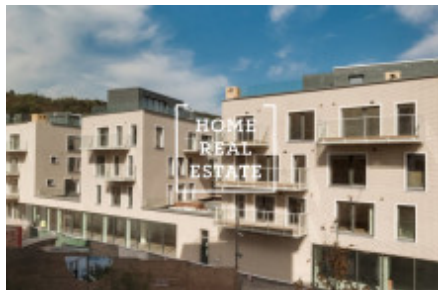

HOME
REAL
ESTATE

Prodej komerční ostatní, 185 m² - Gabrielská