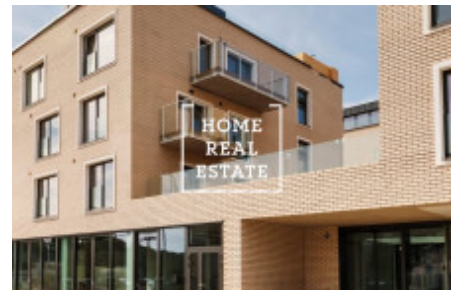

HOME
REAL
ESTATE

Prodej komerční ostatní, 185 m² - Gabrielská