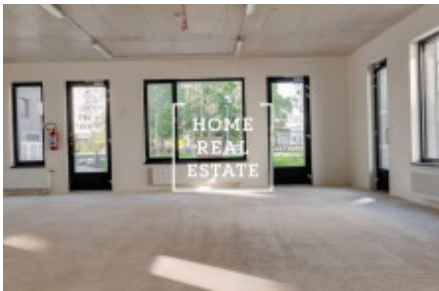

Pronájem komerční ostatní, 88 m² - Nekvasilova

«Home Real Estate» nabízí k pronájmu obchodní prostor o velikosti 87.7 m², který se nachází v rychle rozvíjející lokalitě Praha - 8 Karlín.

Obchodní prostor se nachází v přízemí nového projektu Karlin Park. Projekt ze třetího čtvrtletí roku 2018 se nachází v perfektní lokalitě s velkým přítokem lidí. Nové kanceláře na Karlíně a samotný projekt o 149 bytech spolehlivě zaručí dostatek klientu pro budoucí podnik.

Velké okna po celém prostoru umožňují umístění reklamy a další výhody.

Komerční prostor může sloužit pro firmy, kanceláře, obchod, internetové centrum, zdravotní středisko, dětské rekreační středisko, dětské studio, mateřskou školu, zákaznické centrum a podobně.