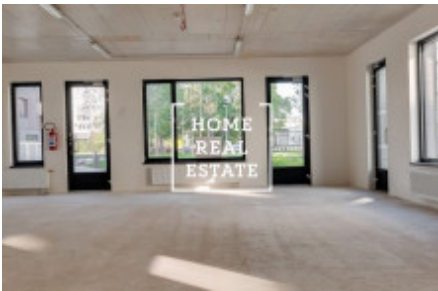

Pronájem komerční ostatní, 88 m² - Nekvasilova

«Home Real Estate» nabízí k pronájmu obchodní prostor o velikosti 87.7 m², který se nachází v rychle rozvíjející lokalitě Praha - 8 Karlín.

Obchodní prostor se nachází v přízemí nového projektu Karlin Park. Projekt ze třetího čtvrtletí roku 2018 se nachází v perfektní lokalitě s velkým přítokem lidí. Nové kanceláře na Karlíně a samotný projekt o 149 bytech spolehlivě zaručí dostatek klientu pro budoucí podnik.

Velká okna po celém prostoru umožňují umístění reklamy a další výhody.

Komerční prostor může sloužit pro firmy, kanceláře, obchod, internetové centrum, zdravotní středisko, dětské rekreační středisko, dětské studio, mateřskou školu, zákaznické centrum a podobně.