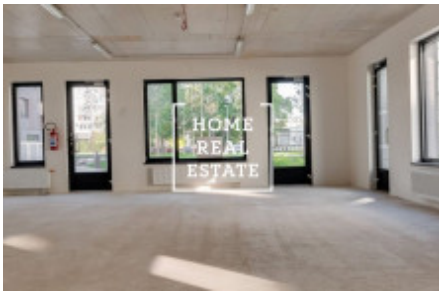

Pronájem komerční ostatní, 88 m² - Nekvasilova

«Home Real Estate» nabízí k pronájmu obchodní prostor o velikosti 87.7 m², který se nachází v rychle rozvíjející lokalitě Praha - 8 Karlín.

Obchodní prostor se nachází v přízemí nového projektu Karlin Park. Projekt ze třetího čtvrtletí roku 2018 se nachází v perfektní lokalitě s velkým přítokem lidí. Nové kanceláře na Karlíně a samotný projekt o 149 bytech spolehlivě zaručí dostatek klientu pro budoucí podnik.

Velká okna po celém prostoru umožňují umístění reklamy a další výhody.

Komerční prostor může sloužit pro firmy, kanceláře, obchod, internetové centrum, zdravotní středisko, dětské rekreační středisko, dětské studio, mateřskou školu, zákaznické centrum a podobně.