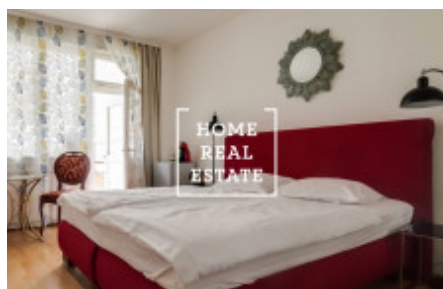

HOME
REAL
ESTATE

Prodej komerční ostatní, 110 m2 - Krocínova

«Home Real Estate» exkluzivně nabízí na prodej luxusní bytovou jednotku 3+kk o velikosti 110 m², která se nachází přímo v srdci Prahy, v Krocínove ulici, ve vyhledávané lokalitě Praha 1 - Staré Město.

Byt se nachází v historickém centru Prahy, a je to velice malebná a vyhledávaná lokalita nedaleko Národního divadla a Karlova mostu. V okolí naleznete vynikající občanskou vybavenost a možnost klidného odpočinku. V blízkosti je velký počet historických památek a bohatý výběr kvalitních restaurací a kaváren. Malebné romantické procházky podél nábřeží budou příjemným odpočinkem, a ranní běhání s výhledem na starou Prahu vás nabijí energií na celý den. To je velmi vyhledávané místo pro ty, kteří chtějí bydlet v centru města a využívat veškerou občanskou vybavenost.

Zařízený luxusní byt se nachází v 1. nadzemním podlaží budovy po rekonstrukci. Byt je zaměřen na investice a využíván na krátkodobé pronájmy. Byt je vzdušný a prostorný. Interiér bytu nabízí 3 oddělené samostatné apartmány propojené společnou vstupní chodbou. Každý z jednotlivých pokojů má vlastní koupelnu s vanou a WC, což umožňuje ubytování většího počtu hostů. Ve dvou pokojích jsou balkony, ve větším pokoji kromě koupelny se nachází kuchyňská linka. Na chodbě je technická místnost, která je využívána jako prádelna.