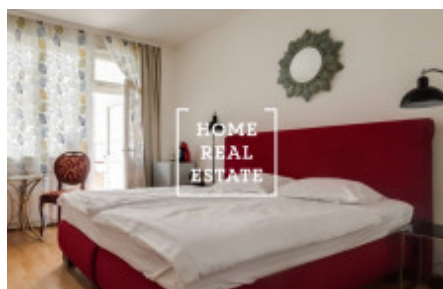

HOME
REAL
ESTATE

Prodej komerční ostatní, 110 m² - Krocínova

«Home Real Estate» exkluzivně nabízí na prodej luxusní bytovou jednotku 3+kk o velikosti 110 m², která se nachází přímo v srdci Prahy, v Krocínove ulici, ve vyhledávané lokalitě Praha 1 - Staré Město.

Byt se nachází v historickém centru Prahy, a je to velice malebná a vyhledávaná lokalita nedaleko Národního divadla a Karlova mostu. V okolí naleznete vynikající občanskou vybavenost a možnost klidného odpočinku. V blízkosti je velký počet historických památek a bohatý výběr kvalitních restaurací a kaváren. Malebné romantické procházky podél nábřeží budou příjemným odpočinkem, a ranní běhání s výhledem na starou Prahu vás nabijí energií na celý den. To je velmi vyhledávané místo pro ty, kteří chtějí bydlet v centru města a využívat veškerou občanskou vybavenost.

Zařízený luxusní byt se nachází v 1. nadzemním podlaží budovy po rekonstrukci. Byt je zaměřen na investice a využíván na krátkodobé pronájmy. Byt je vzdušný a prostorný. Interiér bytu nabízí 3 oddělené samostatné apartmány propojené společnou vstupní chodbou. Každý z jednotlivých pokojů má vlastní koupelnu s vanou a WC, což umožňuje ubytování většího počtu hostů. Ve dvou pokojích jsou balkony, ve větším pokoji kromě koupelny se nachází kuchyňská linka. Na chodbě je technická místnost, která je využívána jako prádelna.