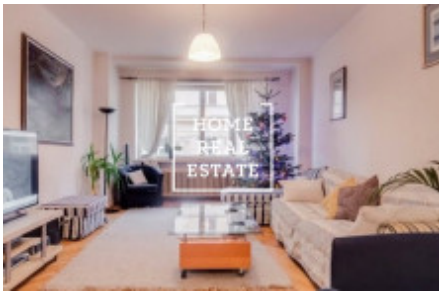

HOME
REAL
ESTATE

Pronájem komerční ostatní, 140 m² - Václavské náměstí

Společnost «Home Real Estate» nabízí k pronájmu bytovou jednotku 3+1 o velikosti 140 m², která se nachází přímo v srdci Prahy 1 - Nové Město.

Byt se nachází v 2. nadzemním podlaží budovy po rekonstrukci. Byt se skládá z velké chodby, třech velkých samostatných pokojů, kuchyně, dvou toalet a dvou sprchových koutů. Momentálně v bytě probíhá celková rekonstrukce. Ideální pro krátkodobý pronájem (hostel, Airbnb).