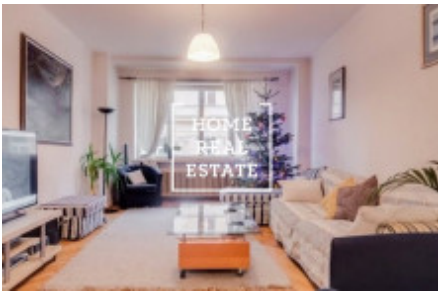

HOME
REAL
ESTATE

Pronájem komerční ostatní, 140 m² - Václavské náměstí

Společnost «Home Real Estate» nabízí k pronájmu bytovou jednotku 3+1 o velikosti 140 m², která se nachází přímo v srdci Prahy 1 - Nové Město.

Byt se nachází v 2. nadzemním podlaží budovy po rekonstrukci. Byt se skládá z velké chodby, třech velkých samostatných pokojů, kuchyně, dvou toalet a dvou sprchových koutů. Momentálně v bytě probíhá celková rekonstrukce. Ideální pro krátkodobý pronájem (hostel, Airbnb).