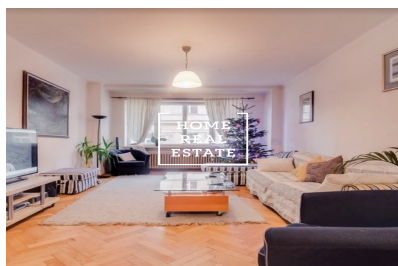

Pronájem komerční ostatní, 140 m² - Václavské náměstí

**HOME
REAL
ESTATE**

Společnost «Home Real Estate» nabízí k pronájmu bytovou jednotku 3+1 o velikosti 140 m², která se nachází přímo v srdci Prahy 1 - Nové Město.

Byt se nachází v 2. nadzemním podlaží budovy po rekonstrukci. Byt se skládá z velké chodby, třech velkých samostatných pokojů, kuchyně, dvou toalet a dvou sprchových koutů. Momentálně v bytě probíhá celková rekonstrukce. Ideální pro krátkodobý pronájem (hostel, Airbnb).