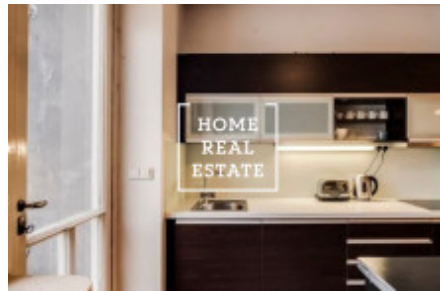

HOME
REAL
ESTATE

Pronájem komerční ostatní, 140 m² - Václavské náměstí

Společnost «Home Real Estate» nabízí k pronájmu bytovou jednotku 3+1 o velikosti 140 m², která se nachází přímo v srdci Prahy 1 - Nové Město.

Byt se nachází v 2. nadzemním podlaží budovy po rekonstrukci. Byt se skládá z velké chodby, třech velkých samostatných pokojů, kuchyně, dvou toalet a dvou sprchových koutů. Momentálně v bytě probíhá celková rekonstrukce. Ideální pro krátkodobý pronájem (hostel, Airbnb).