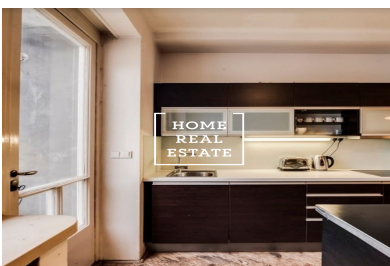

Pronájem komerční ostatní, 140 m² - Václavské náměstí

**HOME
REAL
ESTATE**

Společnost «Home Real Estate» nabízí k pronájmu bytovou jednotku 3+1 o velikosti 140 m², která se nachází přímo v srdci Prahy 1 - Nové Město.

Byt se nachází v 2. nadzemním podlaží budovy po rekonstrukci. Byt se skládá z velké chodby, třech velkých samostatných pokojů, kuchyně, dvou toalet a dvou sprchových koutů. Momentálně v bytě probíhá celková rekonstrukce. Ideální pro krátkodobý pronájem (hostel, Airbnb).