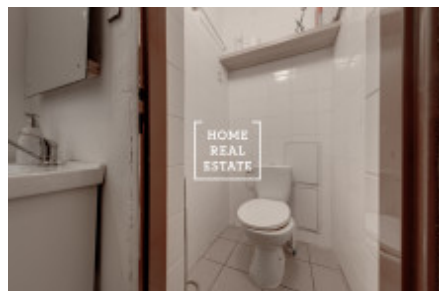

HOME
REAL
ESTATE

Pronájem komerční restaurace, 46 m² - Palackého most, Praha 5