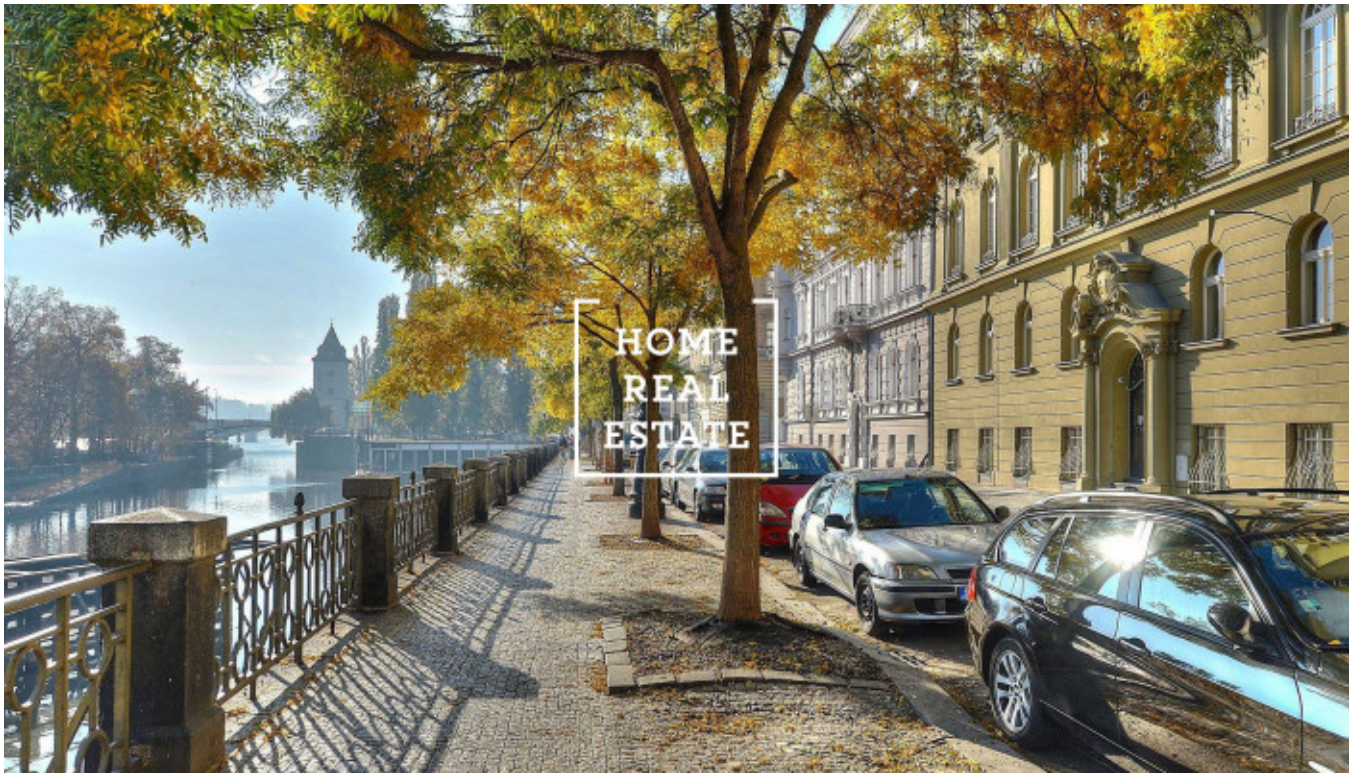

HOME
REAL
ESTATE

Pronájem komerční restaurace, 46 m² - Palackého most, Praha 5