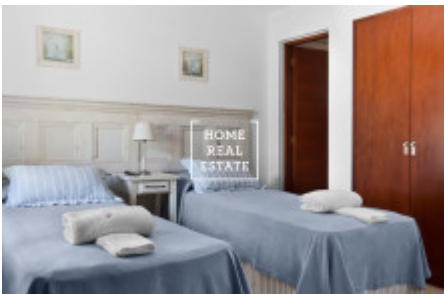

HOME
REAL
ESTATE

Pronájem komerční ostatní, 1200 m²

ID
Nabídka
Skupina
Zařízený
Vlastnictví
Užitná plocha
Město
Městská část

[33506](#)
Pronájem
Ostatní
Zařízeno
Osobní
1200 m²
[Praha](#)
[Vinohrady](#)