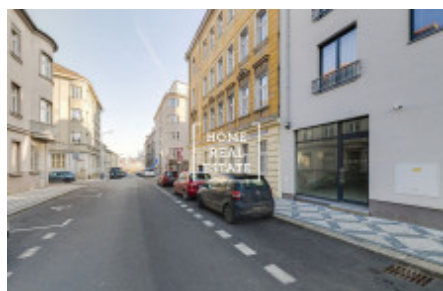

Pronájem komerční ostatní, 72 m2 - Pod Barvířkou

«Home Real Estate» nabízí k pronájmu komerční prostor, který se nachází v rezidenci Mélange v žádané městské části Praha 5 - Smíchov.

Nezařízený komerční prostor má plochu 72 m² a náleží k němu 30 m² velká terasa. Jsou zde vysoké stropy (3,5 m). Prostor Open space + zázemí pro personál dávají možnost širokého využití. Ne pro gastronomii a kadeřnictví. Smlouva na minimálně 3 roky.

Rezidence Mélange je nový projekt, inspirovaný německým funkcionalismem, přesto pěkně zapadající do jednoho z nejvýznamnějších historických území Prahy. Jeho hlavními prvky jsou umístění v centrální a velice perspektivní části města s dobrou dopravní dostupností, opravdu hezký, moderní design exteriéru a interiéru, špičkové standardy vybavení bytu a celkově vysoká úroveň provedení stavby.

Rezidence se nachází v jižní části Smíchova na kopci mezi Pavím vrchem a Dívčími Hrady, 40 metrů nad hladinou Vltavy. Je tak dokonalá pro ty, kteří chtějí pracovat poblíž frekventovaného Anděla a přesto mít klid a soukromí, které zaručuje právě ulice Pod Brentovou.

Výborná dopravní dostupnost: tramvajová zastávka Braunova je hned u domu, cesta tramvají do Anděla (linka B) pak trvá pouhých 7 minut.

Cena: 22.000 Kč, poplatky za služby (voda, vytápění, odvoz odpadu atd.) 2.200 Kč.