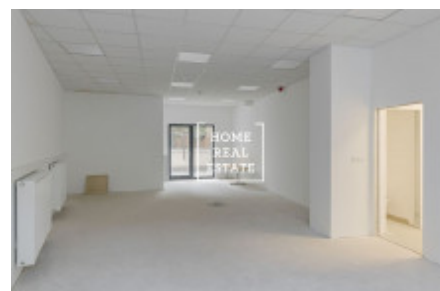

Pronájem komerční ostatní, 72 m² - Pod Barvířkou