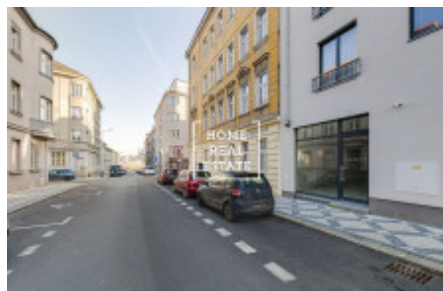

Pronájem komerční ostatní, 72 m² - Pod Barvířkou

«Home Real Estate» nabízí k pronájmu komerční prostor, který se nachází v rezidenci Mélangé v žádané městské části Praha 5 - Smíchov.

Nezařízený komerční prostor má plochu 72 m² a náleží k němu 30 m² velká terasa. Jsou zde vysoké stropy (3,5 m). Prostor Open space + zázemí pro personál dávají možnost širokého využití. Ne pro gastronomii a kadeřnictví. Smlouva na minimálně 3 roky.

Rezidence Mélangé je nový projekt, inspirovaný německým funkcionalismem, přesto pěkně zapadající do jednoho z nejvýznamnějších historických území Prahy. Jeho hlavními prvky jsou umístění v centrální a velice perspektivní části města s dobrou dopravní dostupností, opravdu hezký, moderní design exteriéru a interiéru, špičkové standardy vybavení bytu a celkově vysoká úroveň provedení stavby.

Rezidence se nachází v jižní části Smíchova na kopci mezi Pavím vrchem a Dívčími Hrady, 40 metrů nad hladinou Vltavy. Je tak dokonalá pro ty, kteří chtějí pracovat poblíž frekventovaného Anděla a přesto mít klid a soukromí, které zaručuje právě ulice Pod Brentovou.

Výborná dopravní dostupnost: tramvajová zastávka Braunova je hned u domu, cesta tramvají do Anděla (linka B) pak trvá pouhých 7 minut.

Cena: 22.000 Kč, poplatky za služby (voda, vytápění, odvoz odpadu atd.) 2.200 Kč.