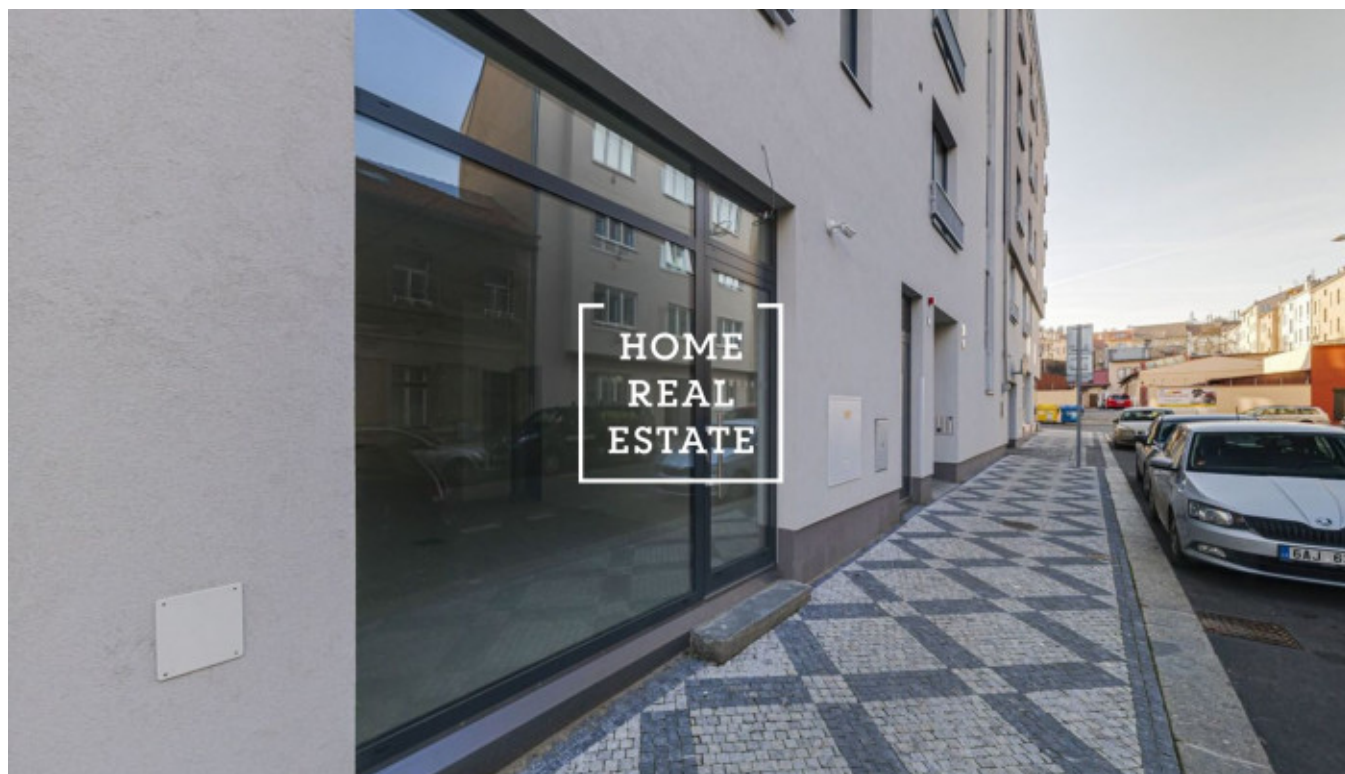

# Pronájem komerční ostatní, 72 m<sup>2</sup> - Pod Barvířkou

«Home Real Estate» nabízí k pronájmu komerční prostor, který se nachází v rezidenci Mélange v žádané městské části Praha 5 - Smíchov.

Nezařízený komerční prostor má plochu 72 m<sup>2</sup> a náleží k němu 30 m<sup>2</sup> velká terasa. Jsou zde vysoké stropy (3,5 m). Prostor Open space + zázemí pro personál dávají možnost širokého využití. Ne pro gastronomii a kadeřnictví. Smlouva na minimálně 3 roky.

Rezidence Mélange je nový projekt, inspirovaný německým funkcionalismem, přesto pěkně zapadající do jednoho z nejvýznamnějších historických území Prahy. Jeho hlavními prvky jsou umístění v centrální a velice perspektivní části města s dobrou dopravní dostupností, opravdu hezký, moderní design exteriéru a interiéru, špičkové standardy vybavení bytu a celkově vysoká úroveň provedení stavby.

Rezidence se nachází v jižní části Smíchova na kopci mezi Pavím vrchem a Dívčími Hrady, 40 metrů nad hladinou Vltavy. Je tak dokonalá pro ty, kteří chtějí pracovat poblíž frekventovaného Anděla a přesto mít klid a soukromí, které zaručuje právě ulice Pod Brentovou.