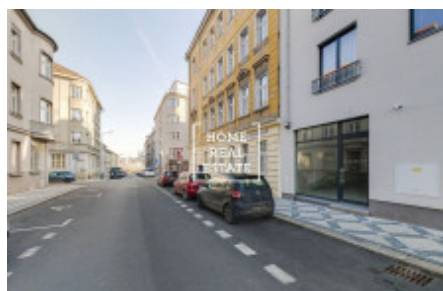

# Pronájem komerční ostatní, 72 m<sup>2</sup> - Pod Barvířkou

«Home Real Estate» nabízí k pronájmu komerční prostor, který se nachází v rezidenci Mélange v žádané městské části Praha 5 - Smíchov.

Nezařízený komerční prostor má plochu 72 m<sup>2</sup> a náleží k němu 30 m<sup>2</sup> velká terasa. Jsou zde vysoké stropy (3,5 m). Prostor Open space + zázemí pro personál dávají možnost širokého využití. Ne pro gastronomii a kadeřnictví. Smlouva na minimálně 3 roky.

Rezidence Mélange je nový projekt, inspirovaný německým funkcionalismem, přesto pěkně zapadající do jednoho z nejvýznamnějších historických území Prahy. Jeho hlavními prvky jsou umístění v centrální a velice perspektivní části města s dobrou dopravní dostupností, opravdu hezký, moderní design exteriéru a interiéru, špičkové standardy vybavení bytu a celkově vysoká úroveň provedení stavby.

Rezidence se nachází v jižní části Smíchova na kopci mezi Pavím vrchem a Dívčími Hrady, 40 metrů nad hladinou Vltavy. Je tak dokonalá pro ty, kteří chtějí pracovat poblíž frekventovaného Anděla a přesto mít klid a soukromí, které zaručuje právě ulice Pod Brentovou.

Výborná dopravní dostupnost: tramvajová zastávka Braunova je hned u domu, cesta tramvají do Anděla (linka B) pak trvá pouhých 7 minut.

Cena: 22.000 Kč, poplatky za služby (voda, vytápění, odvoz odpadu atd.) 2.200 Kč.