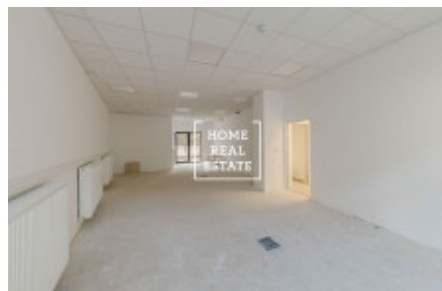

Pronájem komerční ostatní, 72 m² - Pod Barvířkou

«Home Real Estate» nabízí k pronájmu komerční prostor, který se nachází v rezidenci Mélangé v žádané městské části Praha 5 - Smíchov.

Nezařízený komerční prostor má plochu 72 m² a náleží k němu 30 m² velká terasa. Jsou zde vysoké stropy (3,5 m). Prostor Open space + zázemí pro personál dávají možnost širokého využití. Ne pro gastronomii a kadeřnictví. Smlouva na minimálně 3 roky.

Rezidence Mélangé je nový projekt, inspirovaný německým funkcionalismem, přesto pěkně zapadající do jednoho z nejvýznamnějších historických území Prahy. Jeho hlavními prvky jsou umístění v centrální a velice perspektivní části města s dobrou dopravní dostupností, opravdu hezký, moderní design exteriéru a interiéru, špičkové standardy vybavení bytu a celkově vysoká úroveň provedení stavby.