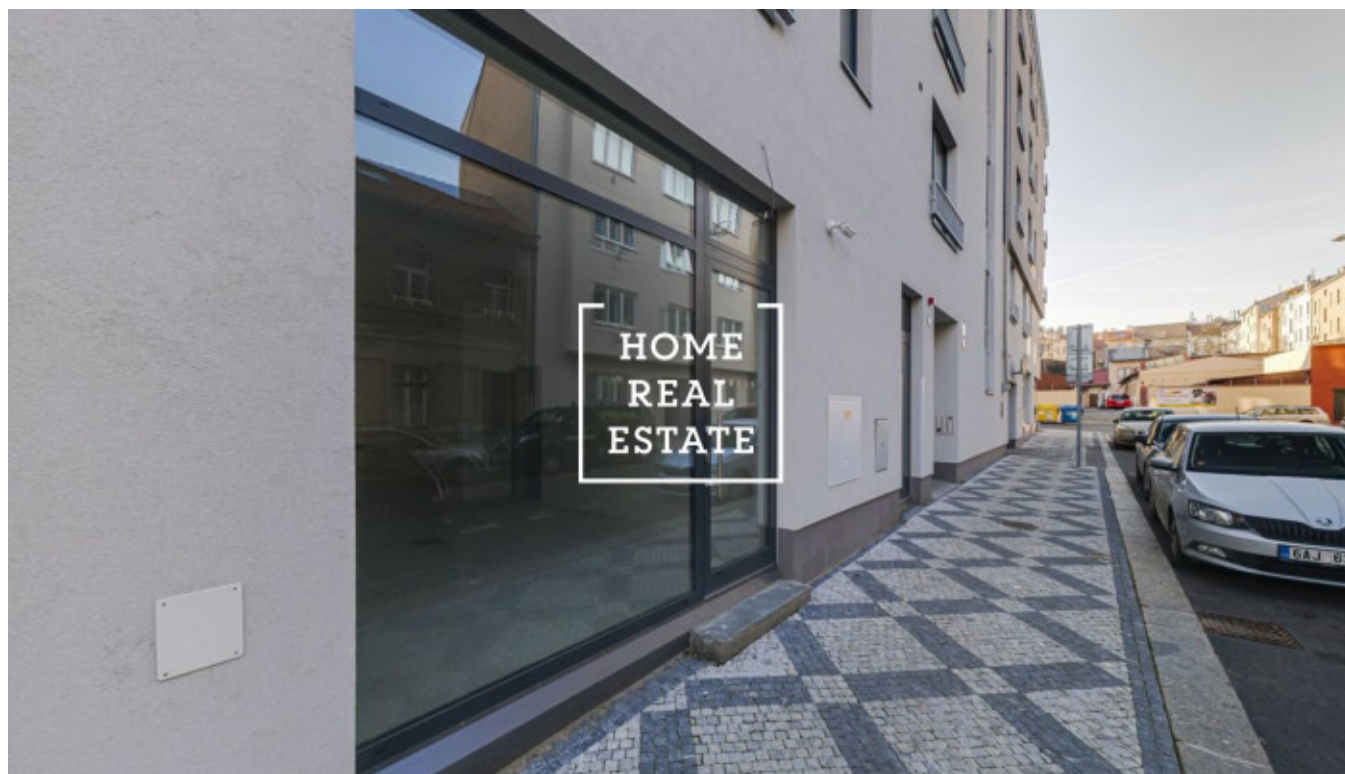

Pronájem komerční ostatní, 72 m2 - Pod Barvířkou

«Home Real Estate» nabízí k pronájmu komerční prostor, který se nachází v rezidenci Mélange v žádané městské části Praha 5 - Smíchov.

Nezařízený komerční prostor má plochu 72 m² a náleží k němu 30 m² velká terasa. Jsou zde vysoké stropy (3,5 m). Prostor Open space + zázemí pro personál dávají možnost širokého využití. Ne pro gastronomii a kadeřnictví. Smlouva na minimálně 3 roky.

Rezidence Mélange je nový projekt, inspirovaný německým funkcionalismem, přesto pěkně zapadající do jednoho z nejvýznamnějších historických území Prahy. Jeho hlavními prvky jsou umístění v centrální a velice perspektivní části města s dobrou dopravní dostupností, opravdu hezký, moderní design exteriéru a interiéru, špičkové standardy vybavení bytu a celkově vysoká úroveň provedení stavby.

Rezidence se nachází v jižní části Smíchova na kopci mezi Pavím vrchem a Dívčími Hrady, 40 metrů nad hladinou Vltavy. Je tak dokonalá pro ty, kteří chtějí pracovat poblíž frekventovaného Anděla a přesto mít klid a soukromí, které zaručuje právě ulice Pod Brentovou.