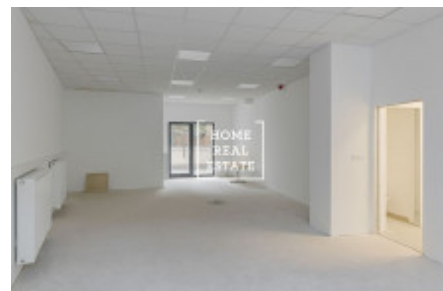

Pronájem komerční ostatní, 72 m² - Pod Barvířkou

«Home Real Estate» nabízí k pronájmu komerční prostor, který se nachází v rezidenci Mélangé v žádané městské části Praha 5 - Smíchov.

Nezařízený komerční prostor má plochu 72 m² a náleží k němu 30 m² velká terasa. Jsou zde vysoké stropy (3,5 m). Prostor Open space + zázemí pro personál dávají možnost širokého využití. Ne pro gastronomii a kadeřnictví. Smlouva na minimálně 3 roky.

Rezidence Mélangé je nový projekt, inspirovaný německým funkcionalismem, přesto pěkně zapadající do jednoho z nejvýznamnějších historických území Prahy. Jeho hlavními prvky jsou umístění v centrální a velice perspektivní části města s dobrou dopravní dostupností, opravdu hezký, moderní design exteriéru a interiéru, špičkové standardy vybavení bytu a celkově vysoká úroveň provedení stavby.