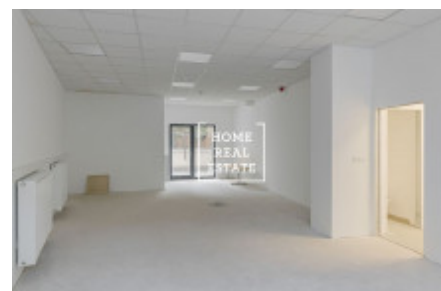

Pronájem komerční ostatní, 72 m2 - Pod Barvířkou

«Home Real Estate» nabízí k pronájmu komerční prostor, který se nachází v rezidenci Mélange v žádané městské části Praha 5 - Smíchov.

Nezařízený komerční prostor má plochu 72 m² a náleží k němu 30 m² velká terasa. Jsou zde vysoké stropy (3,5 m). Prostor Open space + zázemí pro personál dávají možnost širokého využití. Ne pro gastronomii a kadeřnictví. Smlouva na minimálně 3 roky.

Rezidence Mélange je nový projekt, inspirovaný německým funkcionalismem, přesto pěkně zapadající do jednoho z nejvýznamnějších historických území Prahy. Jeho hlavními prvky jsou umístění v centrální a velice perspektivní části města s dobrou dopravní dostupností, opravdu hezký, moderní design exteriéru a interiéru, špičkové standardy vybavení bytu a celkově vysoká úroveň provedení stavby.