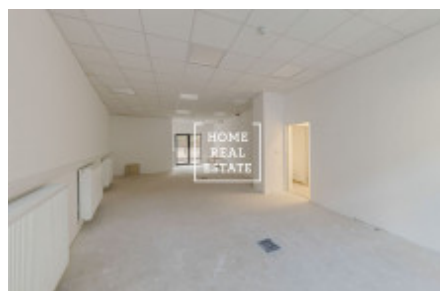

Pronájem komerční ostatní, 72 m2 - Pod Barvířkou

«Home Real Estate» nabízí k pronájmu komerční prostor, který se nachází v rezidenci Mélange v žádané městské části Praha 5 - Smíchov.

Nezařízený komerční prostor má plochu 72 m² a náleží k němu 30 m² velká terasa. Jsou zde vysoké stropy (3,5 m). Prostor Open space + zázemí pro personál dávají možnost širokého využití. Ne pro gastronomii a kadeřnictví. Smlouva na minimálně 3 roky.

Rezidence Mélange je nový projekt, inspirovaný německým funkcionalismem, přesto pěkně zapadající do jednoho z nejvýznamnějších historických území Prahy. Jeho hlavními prvky jsou umístění v centrální a velice perspektivní části města s dobrou dopravní dostupností, opravdu hezký, moderní design exteriéru a interiéru, špičkové standardy vybavení bytu a celkově vysoká úroveň provedení stavby.