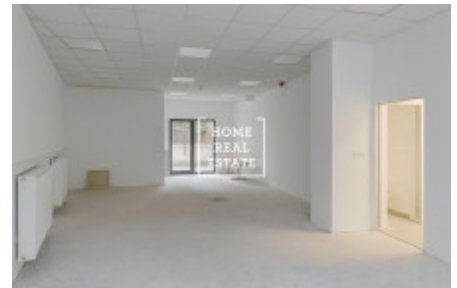

HOME
REAL
ESTATE

Pronájem komerční ostatní, 72 m² - Pod Barvířkou

ID
Nabídka
Skupina
Lokalita
Vlastnictví
Užitná plocha
Město
Městská část

[33505](#)
Pronájem
Ostatní
Pod Barvířkou 2258/16, 150 00
Praha 5-Smíchov, Česko
Osobní
72 m²
[Praha](#)
[Smíchov](#)