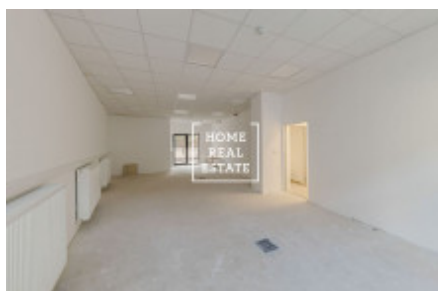

# Pronájem komerční ostatní, 72 m<sup>2</sup> - Pod Barvířkou

«Home Real Estate» nabízí k pronájmu komerční prostor, který se nachází v rezidenci Mélange v žádané městské části Praha 5 - Smíchov.

Nezařízený komerční prostor má plochu 72 m<sup>2</sup> a náleží k němu 30 m<sup>2</sup> velká terasa. Jsou zde vysoké stropy (3,5 m). Prostor Open space + zázemí pro personál dávají možnost širokého využití. Ne pro gastronomii a kadeřnictví. Smlouva na minimálně 3 roky.

Rezidence Mélange je nový projekt, inspirovaný německým funkcionalismem, přesto pěkně zapadající do jednoho z nejvýznamnějších historických území Prahy. Jeho hlavními prvky jsou umístění v centrální a velice perspektivní části města s dobrou dopravní dostupností, opravdu hezký, moderní design exteriéru a interiéru, špičkové standardy vybavení bytu a celkově vysoká úroveň provedení stavby.

Rezidence se nachází v jižní části Smíchova na kopci mezi Pavím vrchem a Dívčími Hrady, 40 metrů nad hladinou Vltavy. Je tak dokonalá pro ty, kteří chtějí pracovat poblíž frekventovaného Anděla a přesto mít klid a soukromí, které zaručuje právě ulice Pod Brentovou.