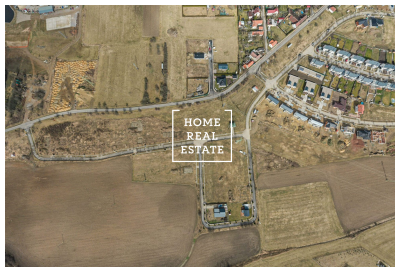

HOME
REAL
ESTATE

Prodej pozemku ostatní, 1010 m² - Na Pekinku

**HOME
REAL
ESTATE**

Společnost "Home Real Estate" v zastoupení majitele nabízí k prodeji stavební pozemek o velikosti 1010 m², který se nachází v atraktivně lokalitě blízko přírodě - Vysoký Újezd. Máme široké portfolio neveřejných nabídek pozemků. Pro více nabídek pozemků k prodeji navštivte naši webovou stránku pozemky.com Na výběr máme celkem 28 pozemků o velikostech 840 m² až 1556 m², které již jsou zasítované a zapojené do městské infrastruktury. Cena je již snížena o CASH BACK 200.000,- Kč. Pozemek s připraveným napojením na veškeré inženýrské sítě (elektrina, voda, plyn) je situován v tiché ulicích, na okraji obce Vysoký Újezd, s výhledem do přírody. Je to ideální lokalita pro pohodlné rodinné bydlení nedaleko Prahy. Informace o možné stavbě: - Pozemky jsou určeny UP Vysoký Újezd ke stavbě rodinných domů. -Min. velikost parcely je 800 m². -Max. zastavěnost 30 %. Na parcelách mohou být postaveny individuální rodinné domy. Počet nadzemních podlaží je nejvýše 1 + jedno využitelné podkroví. Přípustné jsou pouze šikmé střechy. Tato lokalita nabízí možnost bydlení v klidné a tiché zóně, v blízkosti golfového hřiště "Albatross Golf Resort". Vzdálenost do Prahy je kolem 25-30 minut jízdy autem, autobusem je to cca 35 až 50 minut jízdy, což je vhodné pro práci, výlety za kulturou a spoustu dalších možností. Přírodní krásy, jako např. lom Velká Amerika, nebo obec Svatý Jan pod Skalou jsou v nedaleké vzdálenosti, stejně tak i Karlštejn. Perfektní dostupnost vlastním autem do Prahy, nebo autobusem č. 311 k stanici metra linky B "Zličín". Vzdálenost pozemku: 20 km / 24 min - Centrum Prahy 7 km / 13 min - OC Beroun 13 km / 20 min - Letiště V. H. Neplatíte provize RK. V případě jakýchkoli doplňujících dotazů se neváhejte na nás obrátit. Pro více informací a možnost prohlídky kontaktujte makléře nebo vyplňte formulář níže.