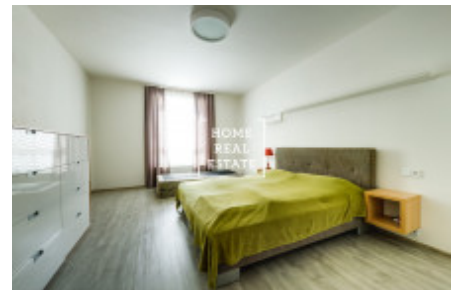

HOME
REAL
ESTATE

Pronájem bytu 2+kk, 70 m² - Donská