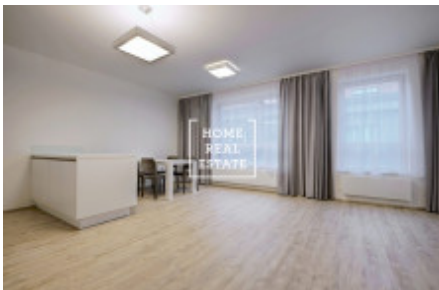

HOME
REAL
ESTATE

Pronájem bytu 2+kk, 70 m² - Donská