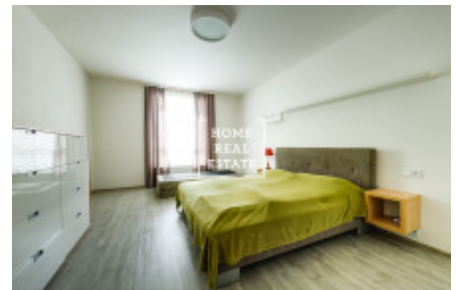

HOME
REAL
ESTATE

Pronájem bytu 2+kk, 70 m2 - Donská