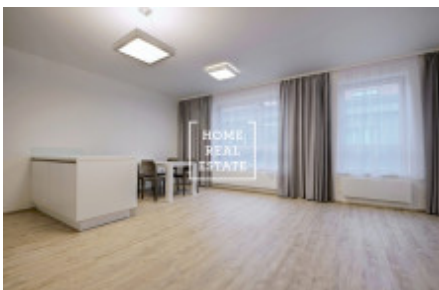

## Pronájem bytu 2+kk, 70 m2 - Donská

ID	<a href="#">33478</a>
Nabídka	Pronájem
Skupina	2+kk
Zařízený	Zařízeno
Lokalita	Donská 10, Praha 10-Vršovice, Česko
Vlastnictví	Osobní
Užitná plocha	70 m <sup>2</sup>
Město	<a href="#">Praha</a>
Městská část	<a href="#">Vršovice</a>