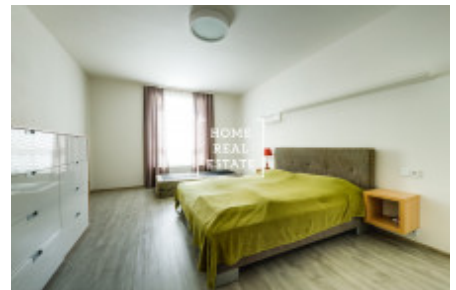

HOME
REAL
ESTATE

Pronájem bytu 2+kk, 70 m2 - Donská