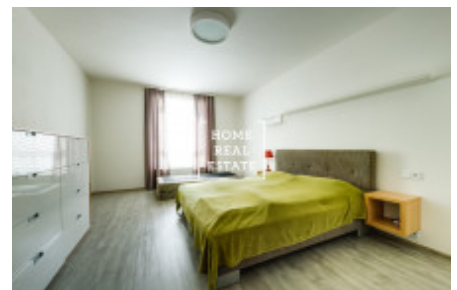

## Pronájem bytu 2+kk, 70 m2 - Donská

ID	<a href="#">33478</a>
Nabídka	Pronájem
Skupina	2+kk
Zařízený	Zařízeno
Lokalita	Donská 10, Praha 10-Vršovice, Česko
Vlastnictví	Osobní
Užitná plocha	70 m <sup>2</sup>
Město	<a href="#">Praha</a>
Městská část	<a href="#">Vršovice</a>