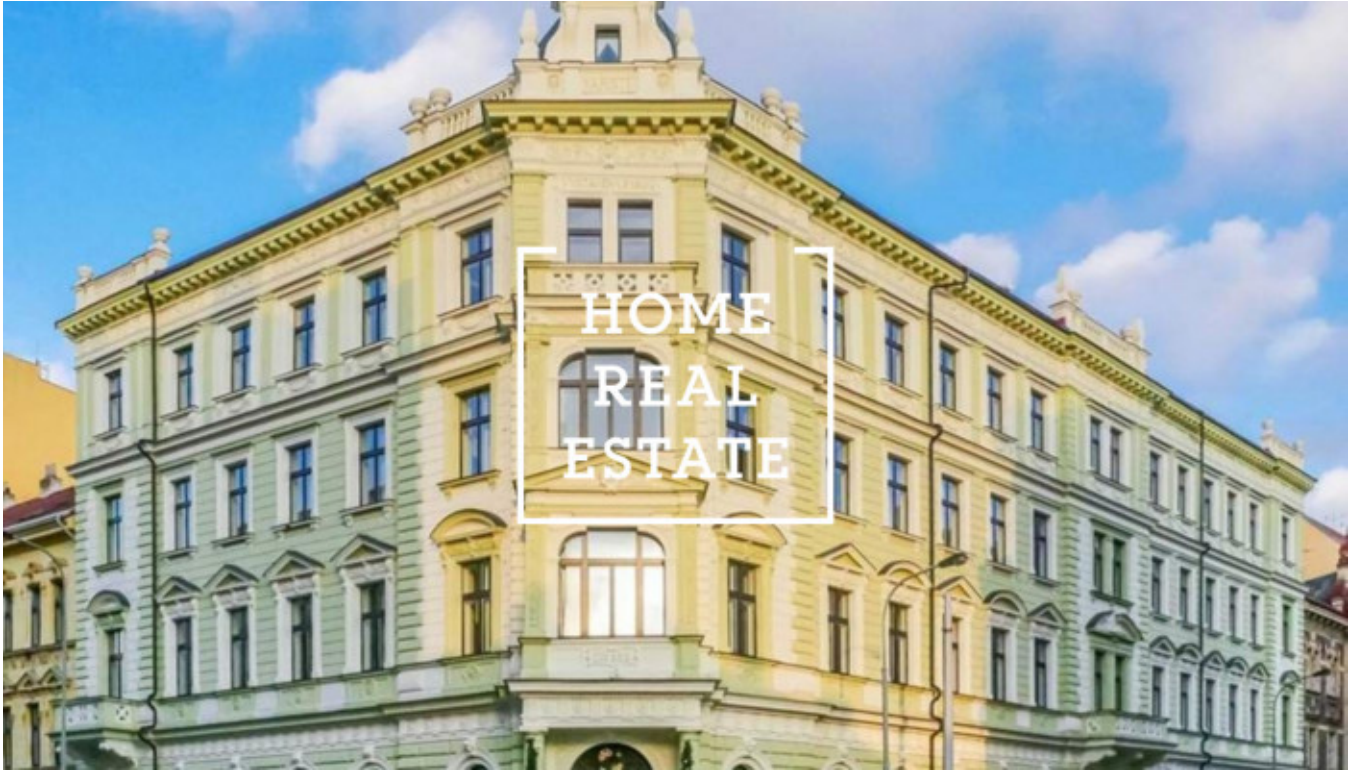

## Pronájem bytu 2+kk, 63 m<sup>2</sup> - Světova

ID	<a href="#">33469</a>
Nabídka	Pronájem
Skupina	2+kk
Zařízený	Zařízeno
Lokalita	Světova 1, Praha 8-Libeň, Česko
Vlastnictví	Osobní
Užitná plocha	63 m <sup>2</sup>
Město	<a href="#">Praha</a>
Městská část	<a href="#">Libeň</a>