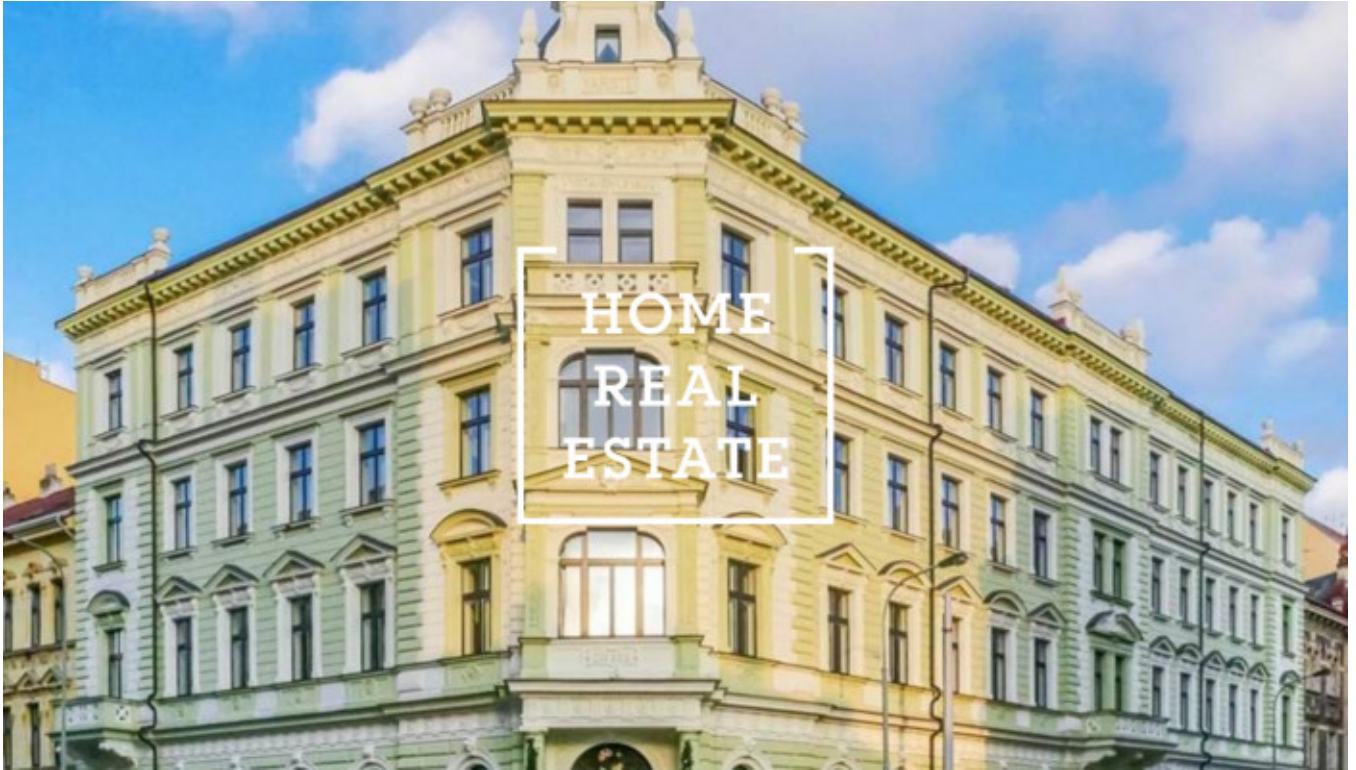

HOME
REAL
ESTATE

Pronájem bytu 2+kk, 63 m² - Světova

Společnost «Home Real Estate» exkluzivně nabízí k pronájmu bytovou jednotku 2+kk o velikosti 63 m², která se nachází v krásném činžovním domě po rekonstrukci v dochazkové vzdalenosti od metro B "Palmovka"

Byt se nachází v dobré lokalitě z hlediska infrastruktury na Praze 8. Najdete tady v okolí prostor pro relaxaci a odpočinek pro celou rodinu a navíc i veškerou občanskou vybavenost. Milovníci přírody tady najdou parky "Thomayerovy sady" a "Pod Korábem". Budova se nachází kousek od nábřeží a "Libeňského ostrova", a to je velice příjemné prostředí pro klidné a malebné procházky. To je velmi vyhledávané místo pro ty, kteří chtějí dojíždět do centra velmi rychle a zároveň bydlet s možností aktivního odpočinku, přímo u tramvajové zastávky a v blízkosti centra města (pouze 10 minut metrem do "Václavského náměstí"), a navíc využívat veškerou občanskou vybavenost.

Kompletně zařízený byt 2+kk se nachází v 2 NP rezidentativního domu na ul. Světová.

Byt je plný světla, vzdušný a prostorný. Skládá se z menší chodby, obývacího pokoje s rohovou pohovkou, TV a kuchyňským koutem. Ložnice s dvojlůžkem a skříní. Všude jsou položeny kvalitní podlahy a dlažba. V koupelně je vana.