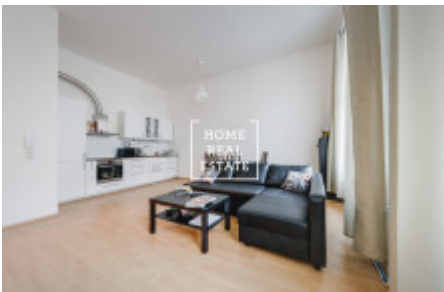

HOME
REAL
ESTATE

Pronájem bytu 2+kk, 63 m² - Světova