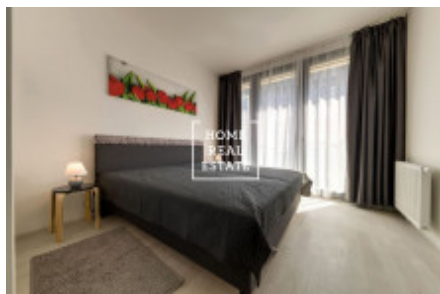

HOME
REAL
ESTATE

Pronájem bytu 2+kk, 52 m² - U Mlýnského kanálu

Společnost «Home Real Estate» si dovoluje nabídnout k pronájmu byt 2+kk o velikosti 52 m² s balkonem (cca 6 m²), který se nachází v populární rezidenci "Port Karolína 1 etapa" na Praze 8 - Karlín.

Kompletně zařízený stylovým nábytkem byt se nachází v 3. nadzemním podlaží novostavby s výtahem. Centrum obývací části představuje slunný pokoj s kuchyňským koutem, pohovkou a TV. Z ložnice vybavené dvoulůžkovou postelí vede vstup na balkon s nádherným výhledem a orientací na Jih. Kuchyňská linka je zařízená všemi potřebnými elektrospotřebiči: varná deska, trouba, mikrovlnná. Koupelna s vanou a umyvadlem, zvlášť komora s pračkou a WC.