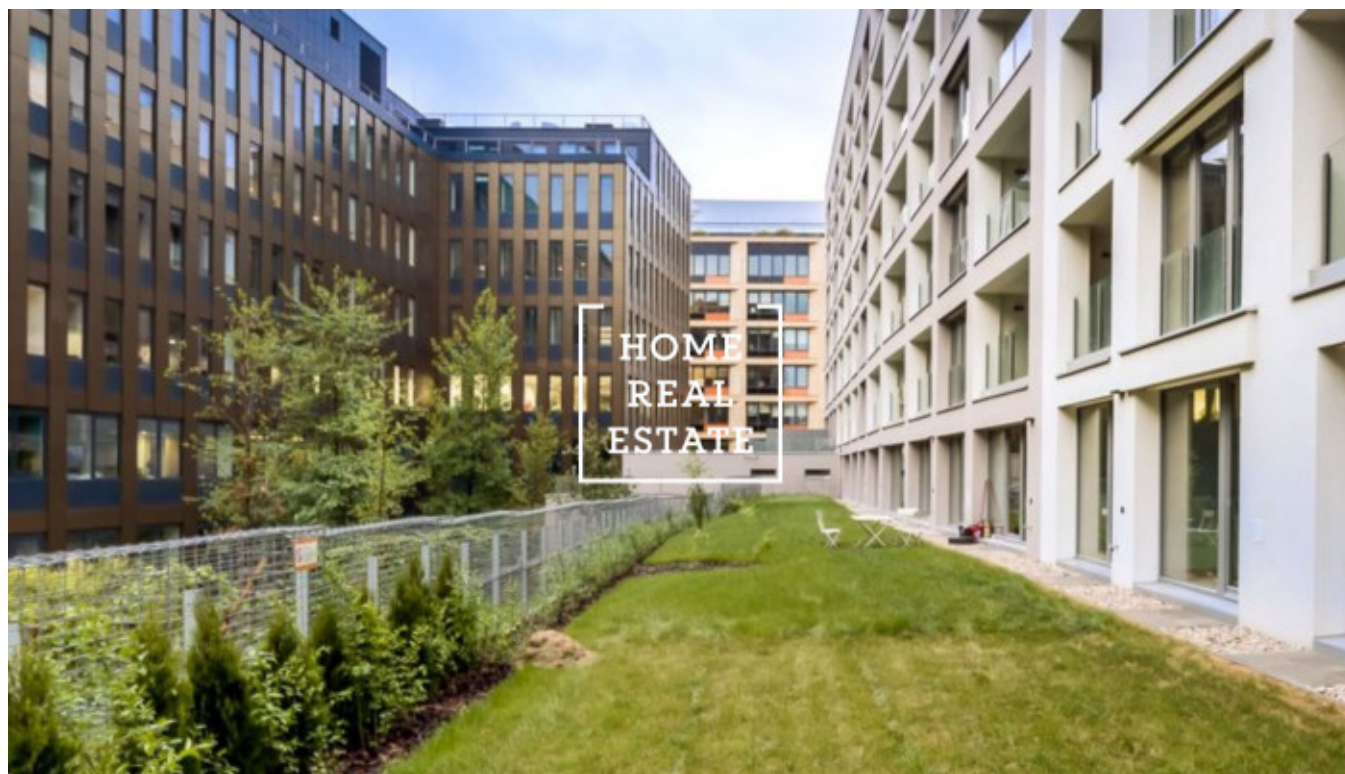

HOME
REAL
ESTATE

Pronájem bytu 2+kk, 52 m² - U Mlýnského kanálu

Společnost «Home Real Estate» si dovoluje nabídnout k pronájmu byt 2+kk o velikosti 52 m² s balkonem (cca 6 m²), který se nachází v populární rezidenci "Port Karolína 1 etapa" na Praze 8 - Karlín.

Lze pronajmout parkovací místo v garáži rezidence za 2000,- CZK .

Karlín se nachází v samém centru hlavního města na Praze 8. Tato oblast, která spojuje Libeň s Novým městem a ve které se centrum hlavního města Prahy snoubí s nádhernou přírodou Rohanského ostrova, má určitě co nabídnout. Je samozřejmostí, že v sousedství naleznete stylové kavárny, různé obchody, restaurace či hospody, a rovněž hřiště a školy. V blízkosti jsou také parky „Karlínské náměstí“ a „Kaizlovy sady“ pro volné chvíle.