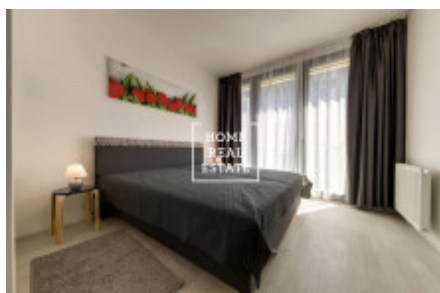

HOME
REAL
ESTATE

Pronájem bytu 2+kk, 52 m² - U Mlýnského kanálu

Společnost «Home Real Estate» si dovoluje nabídnout k pronájmu byt 2+kk o velikosti 52 m² s balkonem (cca 6 m²), který se nachází v populární rezidenci "Port Karolína 1 etapa" na Praze 8 - Karlín.

Kompletně zařízený stylovým nábytkem byt se nachází v 3. nadzemním podlaží novostavby s výtahem. Centrum obývací části představuje slunný pokoj s kuchyňským koutem, pohovkou a TV. Z ložnice vybavené dvoulůžkovou postelí vede vstup na balkon s nádherným výhledem a orientací na Jih. Kuchyňská linka je zařízená všemi potřebnými elektrospotřebiči: varná deska, trouba, mikrovlnná. Koupelna s vanou a umyvadlem, zvlášť komora s pračkou a WC.