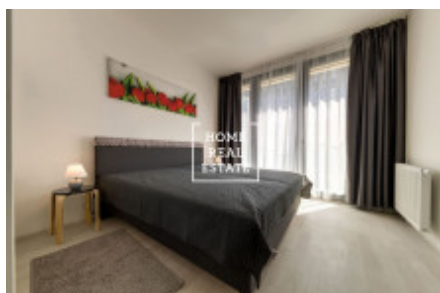

HOME
REAL
ESTATE

Pronájem bytu 2+kk, 52 m² - U Mlýnského kanálu

Společnost «Home Real Estate» si dovoluje nabídnout k pronájmu byt 2+kk o velikosti 52 m² s balkonem (cca 6 m²), který se nachází v populární rezidenci "Port Karolína 1 etapa" na Praze 8 - Karlín.

Kompletně zařízený stylovým nábytkem byt se nachází v 3. nadzemním podlaží novostavby s výtahem. Centrum obývací části představuje slunný pokoj s kuchyňským koutem, pohovkou a TV. Z ložnice vybavené dvoulůžkovou postelí vede vstup na balkon s nádherným výhledem a orientací na Jih. Kuchyňská linka je zařízená všemi potřebnými elektrospotřebiči: varná deska, trouba, mikrovlnná. Koupelna s vanou a umyvadlem, zvlášť Komora s pračkou a WC.