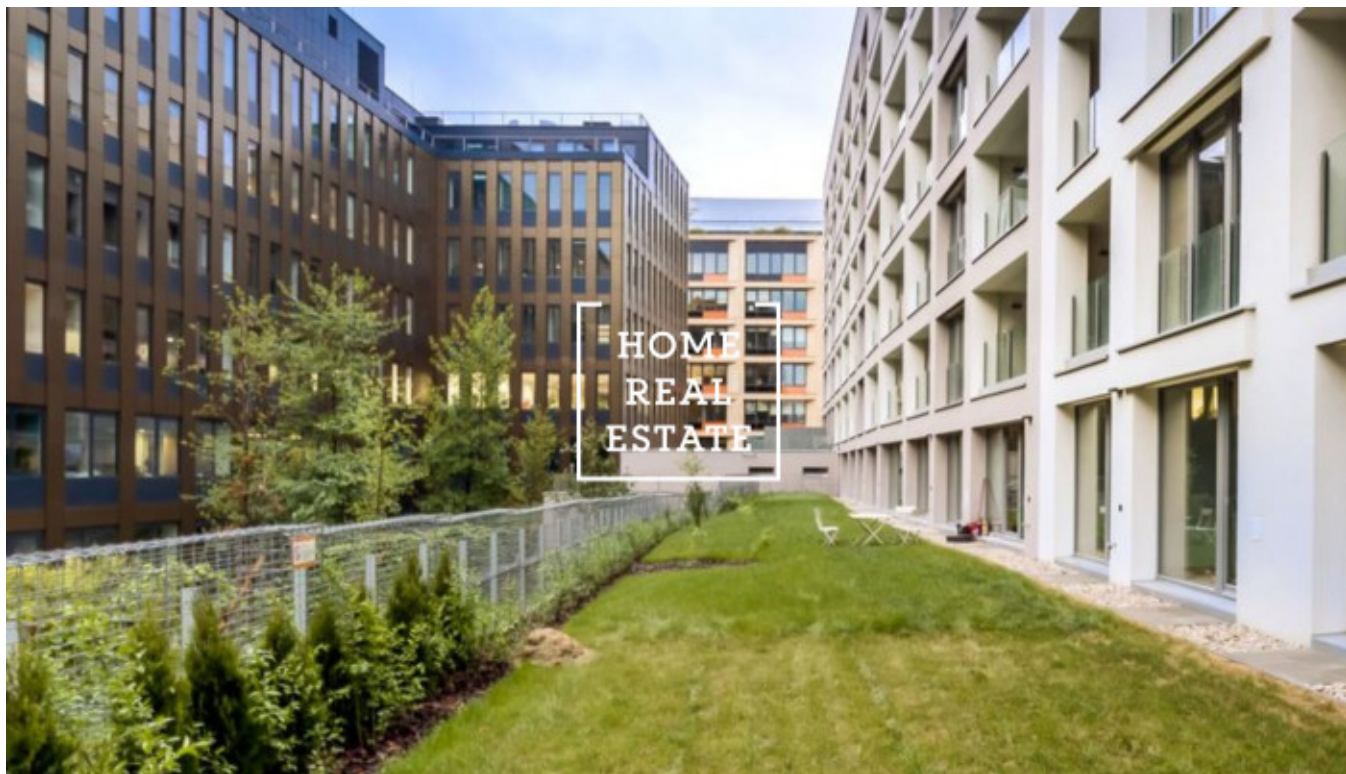

HOME
REAL
ESTATE

Pronájem bytu 2+kk, 52 m² - U Mlýnského kanálu

Společnost «Home Real Estate» si dovoluje nabídnout k pronájmu byt 2+kk o velikosti 52 m² s balkonem (cca 6 m²), který se nachází v populární rezidenci "Port Karolína 1 etapa" na Praze 8 - Karlín.

Lze pronajmout parkovací místo v garáži rezidence za 2000,- CZK .

Karlín se nachází v samém centru hlavního města na Praze 8. Tato oblast, která spojuje Libeň s Novým městem a ve které se centrum hlavního města Prahy snoubí s nádhernou přírodou Rohanského ostrova, má určitě co nabídnout. Je samozřejmostí, že v sousedství naleznete stylové kavárny, různé obchody, restaurace či hospody, a rovněž hřiště a školy. V blízkosti jsou také parky „Karlínské náměstí“ a „Kaizlovy sady“ pro volné chvíle.