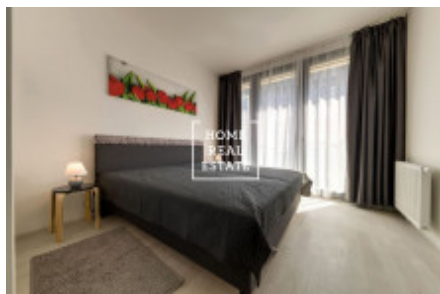

HOME
REAL
ESTATE

Pronájem bytu 2+kk, 52 m² - U Mlýnského kanálu