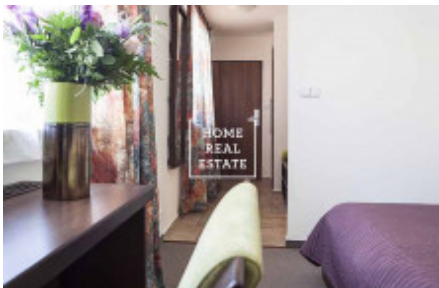

HOME
REAL
ESTATE

Pronájem bytu 1+kk, 20 m² - Nádražní

ID	33464
Nabídka	Pronájem
Skupina	1+kk
Zařízený	Zařízeno
Lokalita	Nádražní 118, Praha 5-Smíchov, Česko
Vlastnictví	Osobní
Užitná plocha	20 m ²
Město	Praha
Městská část	Smíchov