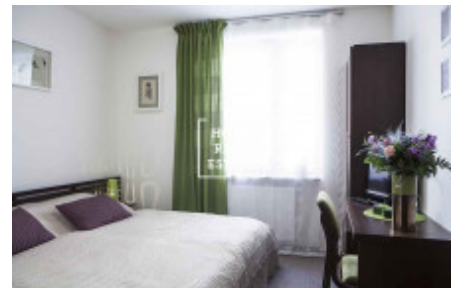

HOME
REAL
ESTATE

Pronájem bytu 1+kk, 20 m² - Nádražní

ID	33464
Nabídka	Pronájem
Skupina	1+kk
Zařízený	Zařízeno
Lokalita	Nádražní 118, Praha 5-Smíchov, Česko
Vlastnictví	Osobní
Užitná plocha	20 m ²
Město	Praha
Městská část	Smíchov