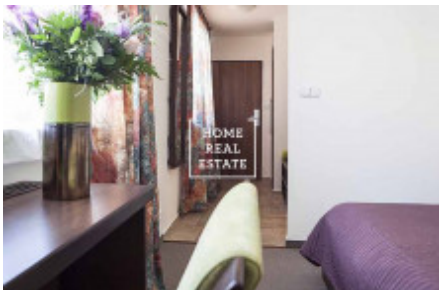

HOME
REAL
ESTATE

Pronájem bytu 1+kk, 20 m² - Nádražní

Společnost «Home Real Estate» exkluzivně nabízí k pronájmu apartman/jednotku 1+kk o velikosti 20 m², která se nachází v bezprostřední blízkosti metra Anděl v klidné, ale rozvinuté lokalitě Praha 5 - Smíchov.

Máme 5 apartmanů na pronájem.

Kompletně zařízený byt 1+kk se nachází v 2. patře domu po rekonstrukci. Dispozici bytu tvoří velký pokoj s dvoulůžkovou postelí. Koupelna se sprchovým koutem a toaletou. V bytě existuje veškeré vybavení potřebné pro bydlení (nádobí, ručníky, ložní prádlo.) V ceně pronájmu úklid jednou týdně, výměna lůžkovin také jednou týdně. Možnost zapůjčení žehličky a žehlicí desky. Je možnost pronájmu parkovacího stání v areálu rezidence za 1.500 CZK měsíčně. Tato lokalita je hodně vyhledávaná. V okolí naleznete vynikající občanskou vybavenost a možnost klidného odpočinku. V blízkosti je Nákupní OC Nový Smíchov a multiplex Village cinemas. Bohatý výběr kvalitních restaurací a kaváren. V pěší vzdálenosti jsou pobřeží Vltavy, Sacré Coeur Park, Petřínské sady, Smíchovský pivovar Staropramen. Výborná dopravní dostupnost - tramvajová zastávka "Anděl" v docházkové vzdálenosti, stanice metra Anděl (pouze 7 minut do centra města na Můstek). Volno ihned. Bez zvířat. Prohlídky jsou dle domluvy. Cena: 8.000 CZK + 2.000 CZK poplatky včetně elektřiny, internetu. Pronájem pouze na 1-2 měsíce (s možností prodloužení dle domluvy). Provize RK činí 3.000 CZK. Kauce se neplatí. (Bez depozitu) Nenechte si ujít pěkné a levné bydlení v dobré lokalitě. Pro více informací a možnost prohlídky kontaktujte makléře nebo vyplňte formulář níže.