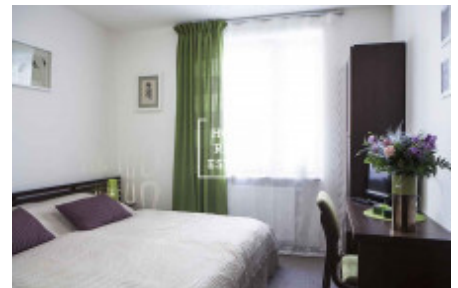

HOME
REAL
ESTATE

Pronájem bytu 1+kk, 20 m² - Nádražní