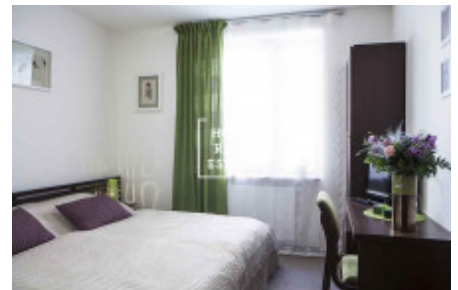

HOME
REAL
ESTATE

Pronájem bytu 1+kk, 20 m² - Nádražní