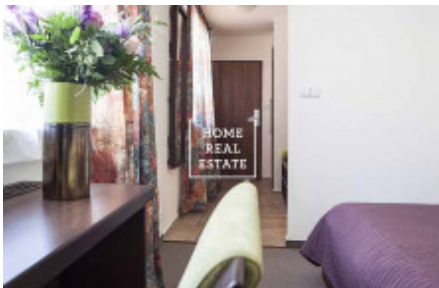

HOME
REAL
ESTATE

Pronájem bytu 1+kk, 20 m² - Nádražní

Společnost «Home Real Estate» exkluzivně nabízí k pronájmu apartman/jednotku 1+kk o velikosti 20 m², která se nachází v bezprostřední blízkosti metra Anděl v klidné, ale rozvinuté lokalitě Praha 5 - Smíchov.

Máme 5 apartmanů na pronájem.

Kompletně zařízený byt 1+kk se nachází v 2. patře domu po rekonstrukci. Dispozici bytu tvoří velký pokoj s dvoulůžkovou postelí. Koupelna se sprchovým koutem a toaletou. V bytě existuje veškeré vybavení potřebné pro bydlení (nádoby, ručníky, ložní prádlo.) V ceně pronájmu úklid jednou týdně, výměna lůžkovin také jednou týdně. Možnost zapůjčení žehličky a žehlicí desky. Je možnost pronájmu parkovacího stání v areálu rezidence za 1.500 CZK měsíčně. Tato lokalita je hodně vyhledávaná. V okolí naleznete vynikající občanskou vybavenost a možnost klidného odpočinku. V blízkosti je Nákupní OC Nový Smíchov a multiplex Village cinemas. Bohatý výběr kvalitních restaurací a kaváren. V pěší vzdálenosti jsou pobřeží Vltavy, Sacré Coeur Park, Petřínské sady, Smíchovský pivovar Staropramen. Výborná dopravní dostupnost - tramvajová zastávka "Anděl" v docházkové vzdálenosti, stanice metra Anděl (pouze 7 minut do centra města na Můstek). Volno ihned. Bez zvířat. Prohlídky jsou dle domluvy. Cena: 8.000 CZK + 2.000 CZK poplatky včetně elektřiny, internetu. Pronájem pouze na 1-2 měsíce (s možností prodloužení dle domluvy). Provize RK činí 3.000 CZK. Kauce se neplatí. (Bez depozitu) Nenechte si ujít pěkné a levné bydlení v dobré lokalitě. Pro více informací a možnost prohlídky kontaktujte makléře nebo vyplňte formulář níže.