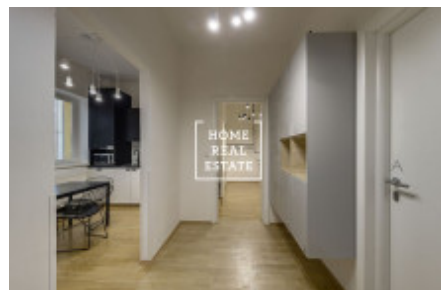

## Pronájem bytu 2+1, 75 m<sup>2</sup> - Bořivojova

HomeRealEstate v zastoupení majitele nabízí k pronájmu zajímavý byt 2+1 o celkové ploše 75 m<sup>2</sup>, situovaný v lukrativní lokalitě horního Žižkova.

Kuchyň má výhled do vnitrobloku, ale pokoje jsou orientované na ul. Bořivojova. (Jih orientace, mírně na východ).

Byt se pronájima včetně veškerého vybavení (viz. foto): 2x dvoulůžkové postele, TV, vestavěné skříně, osvětlení, židle, jídelní stůl, rozkládací pohovka, noční stolky.