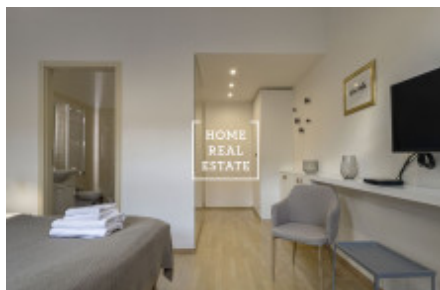

## Pronájem bytu 2+1, 75 m<sup>2</sup> - Bořivojova

HomeRealEstate v zastoupení majitele nabízí k pronájmu zajímavý byt 2+1 o celkové ploše 75 m<sup>2</sup>, situovaný v lukrativní lokalitě horního Žižkova.

Pronájem (na 2-3 měsíce) s možností prodloužení.

2+1 má zajímavou dispozici, umožňující variabilní řešení využití prostoru. Vstupní chodba vede do dvou samostatně zařízených pokojů a oddělené kuchyně. Každý pokoj má vlastní koupelnu, která obsahuje WC, bidet, sprchu, umyvadlo a podsvícené zrcadlo.

Kuchyň má výhled do vnitrobloku, ale pokoje jsou orientované na ul. Bořivojova. (Jih orientace, mírně na východ).

Byt se pronájima včetně veškerého vybavení (viz. foto): 2x dvoulůžkové postele, TV, vestavěné skříně, osvětlení, židle, jídelní stůl, rozkládací pohovka, noční stolky.