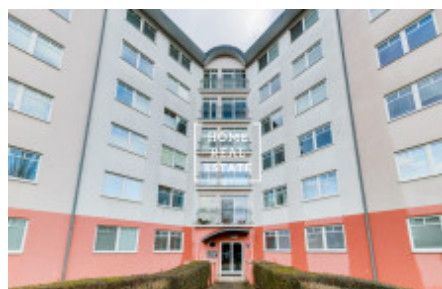

HOME
REAL
ESTATE

Pronájem bytu 2+kk, 70 m² - Přípotoční

Společnost "Home Real Estate" nabízí k pronájmu bytovou jednotku 2+kk o velikosti 70 m², situovanou v městské čtvrti Prahy 10 - Vršovice.

Kompletně zařízený byt je umístěn v 5. podlaží cihlové novostavby s výtahem. Dispozici bytu tvoří velký obývací pokoj s kuchyňskou zónou (s vestavěnými spotřebiči), gaučem, Ultra HD televizi a skleněným konferenčním stolem, dále pro odloučení je oddělená ložnice s televizi. Byt je orientován na jihovýchod, z oken se otevírá krásný výhled do zeleně. Na chodbě je k dispozici prostorná šatna.

V okolí naleznete vynikající občanskou vybavenost a možnost klidného odpočinku. V blízkosti je nákupní centrum Eden, veřejný park Heroldovy sady a bohatý výběr různých služeb a obchodů.

Dobrá dopravní dostupnost - tramvajová zastávka Bohemians je umístěna v 200 metrech od domu, navazuje na stanici metra linky A - Strašnice.

ID	33450	Nabídka	Pronájem
Skupina	2+kk	Zařízený	Zařízeno
Lokalita	Přípotoční 1528/2, 101 00 Praha 10- Vršovice, Česko	Vlastnictví	Osobní
Užitná plocha	70 m ²	Město	Praha
Městská část	Vršovice	Stav	Realizováno