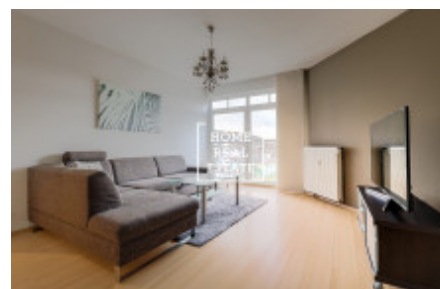

HOME
REAL
ESTATE

Pronájem bytu 2+kk, 70 m² - Přípotoční

Společnost "Home Real Estate" nabízí k pronájmu bytovou jednotku 2+kk o velikosti 70 m², situovanou v městské čtvrti Prahy 10 - Vršovice.

Kompletně zařízený byt je umístěn v 5. podlaží cihlové novostavby s výtahem. Dispozici bytu tvoří velký obývací pokoj s kuchyňskou zónou (s vestavěnými spotřebiči), gaučem, Ultra HD televizi a skleněným konferenčním stolem, dále pro odloučení je oddělená ložnice s televizi. Byt je orientován na jihovýchod, z oken se otevírá krásný výhled do zeleně. Na chodbě je k dispozici prostorná šatna.