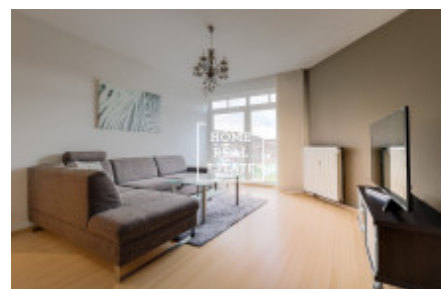

HOME
REAL
ESTATE

Pronájem bytu 2+kk, 70 m² - Přípotoční

ID	33450
Nabídka	Pronájem
Skupina	2+kk
Zařízený	Zařízeno
Lokalita	Přípotoční 1528/2, 101 00 Praha 10-Vršovice, Česko
Vlastnictví	Osobní
Užitná plocha	70 m ²
Město	Praha
Městská část	Vršovice