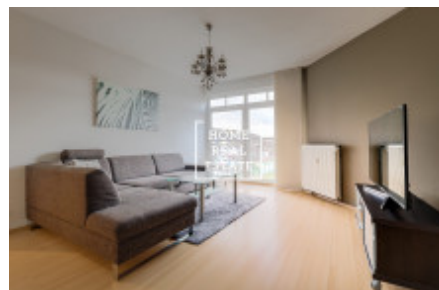

HOME
REAL
ESTATE

Pronájem bytu 2+kk, 70 m2 - Přípotoční

Společnost "Home Real Estate" nabízí k pronájmu bytovou jednotku 2+kk o velikosti 70 m², situovanou v městské čtvrti Prahy 10 - Vršovice.

Kompletně zařízený byt je umístěn v 5. podlaží cihlové novostavby s výtahem. Dispozici bytu tvoří velký obývací pokoj s kuchyňskou zónou (s vestavěnými spotřebiči), gaučem, Ultra HD televizi a skleněným konferenčním stolem, dále pro odloučení je oddělená ložnice s televizi. Byt je orientován na jihovýchod, z oken se otevírá krásný výhled do zeleně. Na chodbě je k dispozici prostorná šatna.