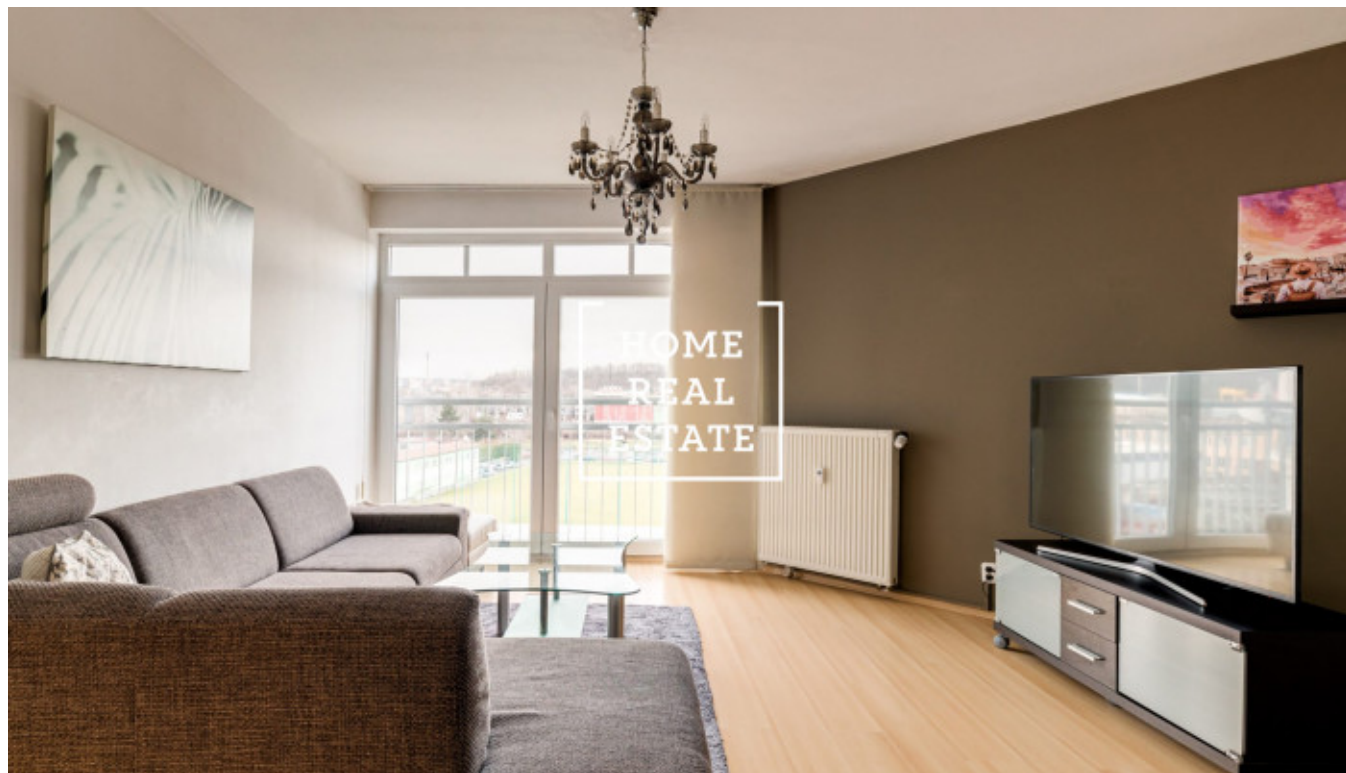

HOME
REAL
ESTATE

Pronájem bytu 2+kk, 70 m² - Přípotoční

ID	33450
Nabídka	Pronájem
Skupina	2+kk
Zařízený	Zařízeno
Lokalita	Přípotoční 1528/2, 101 00 Praha 10-Vršovice, Česko
Vlastnictví	Osobní
Užitná plocha	70 m ²
Město	Praha
Městská část	Vršovice