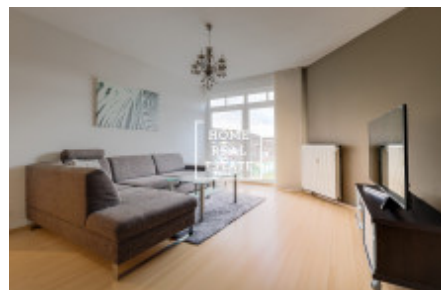

HOME
REAL
ESTATE

Pronájem bytu 2+kk, 70 m² - Přípotoční