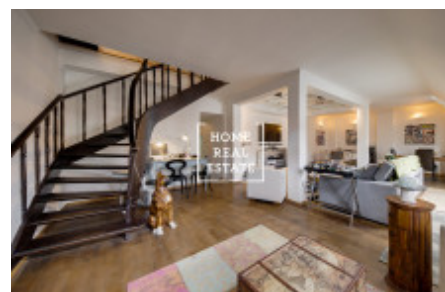

HOME
REAL
ESTATE

Prodej bytu 5+1, 220 m2 - Gorazdova