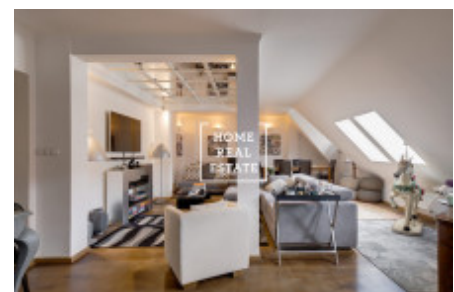

HOME
REAL
ESTATE

Prodej bytu 5+1, 220 m2 - Gorazdova