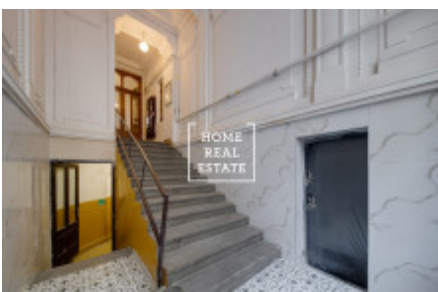

HOME
REAL
ESTATE

Prodej bytu 5+1, 220 m2 - Gorazdova