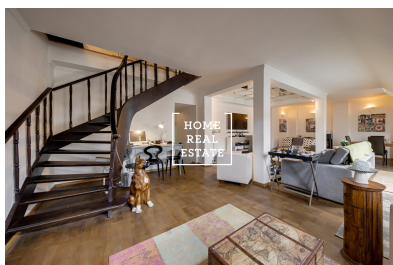

HOME
REAL
ESTATE

Prodej bytu 5+1, 220 m2 - Gorazdova