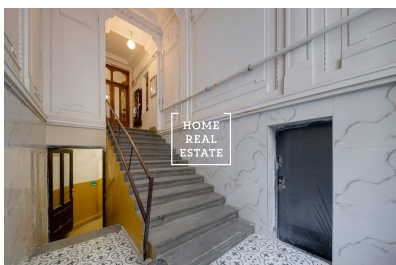

HOME
REAL
ESTATE

Prodej bytu 5+1, 220 m2 - Gorazdova