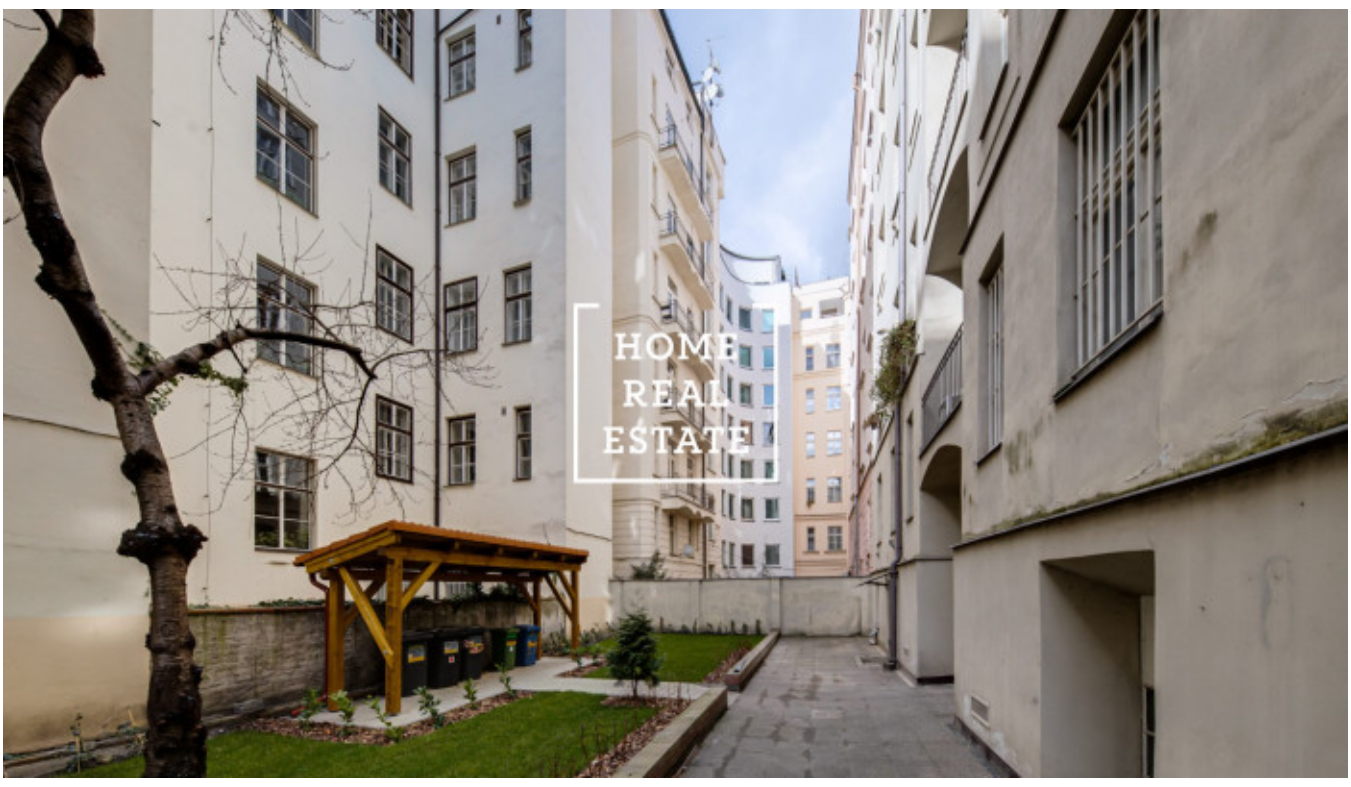

# Prodej bytu 5+1, 220 m2 - Gorazdova

Společnost "Home Real Estate" nabízí k prodeji prostorný mezonetový byt o velikosti 5+1 s celkovou plochou 220 m<sup>2</sup> (vč. střešní terasy o rozloze 28 m<sup>2</sup>), situovaný ve vyhledávané lokalitě Praha 2 - Nové Město.

Zrekonstruovaný, slunný dvoupatrový byt je situován v posledním 5. a 6. nadzemním podlažích secesního domu s výtahem.

Dispozici bytu tvoří prostorný obývací pokoj, samostatná kuchyň, 3 oddělené ložnice, chodba, předsíň, malá komora a 2 koupelny (jedna se sprchou, druhá s vanou). V obou koupelnách je WC a bidet. Z obývacího pokoje vede schodiště do horního 6. patra, kde je otevřený prostor (vhodný na malou kuchyň nebo pracovnu) a vstup na střešní terasu.

Společné prostory domu prochází rekonstrukcí.

V okolí naleznete vynikající občanskou vybavenost: velký počet různých obchodů, kaváren, restaurací, služeb apod., jelikož je to přímo v samém srdci historického centra Prahy. 2 minuty chůze od Tančícího domů a 10 minut od Národního divadla v těsném sousedství nábřeží a Vltavy.