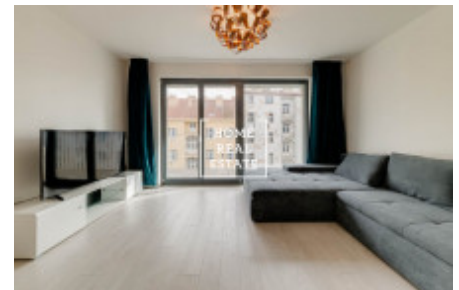

HOME
REAL
ESTATE

Pronájem bytu 2+kk, 65 m2 - Sokolovská

ID	33445
Nabídka	Pronájem
Skupina	2+kk
Zařízený	Zařízeno
Lokalita	Sokolovská 102, Karlín, Česko
Vlastnictví	Osobní
Užitná plocha	65 m ²
Parkování	Ano
Město	Praha
Městská část	Karlín