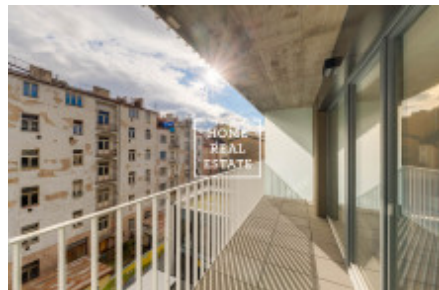

HOME
REAL
ESTATE

Pronájem bytu 2+kk, 65 m2 - Sokolovská

ID	33445
Nabídka	Pronájem
Skupina	2+kk
Zařízený	Zařízeno
Lokalita	Sokolovská 102, Karlín, Česko
Vlastnictví	Osobní
Užitná plocha	65 m ²
Parkování	Ano
Město	Praha
Městská část	Karlín