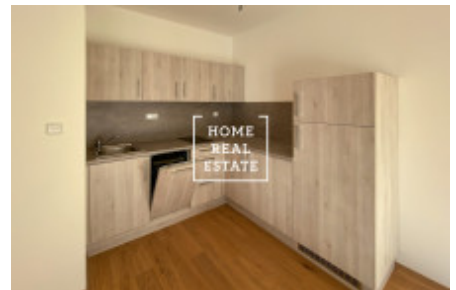

HOME
REAL
ESTATE

Prodej bytu 1+kk, 37 m² - Primátorská