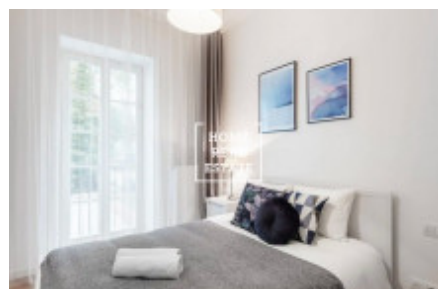

## Pronájem bytu 2+kk, 50 m2 - Soukenická

ID	<a href="#">33438</a>
Nabídka	Pronájem
Skupina	2+kk
Zařízený	Zařízeno
Lokalita	Soukenická 45, Nové Město, Praha, Česko
Vlastnictví	Osobní
Užitná plocha	50 m <sup>2</sup>
Město	<a href="#">Praha</a>
Městská část	<a href="#">Nové Město</a>