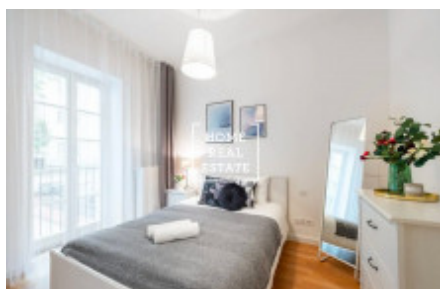

## Pronájem bytu 2+kk, 50 m2 - Soukenická

ID	<a href="#">33438</a>
Nabídka	Pronájem
Skupina	2+kk
Zařízený	Zařízeno
Lokalita	Soukenická 45, Nové Město, Praha, Česko
Vlastnictví	Osobní
Užitná plocha	50 m <sup>2</sup>
Město	<a href="#">Praha</a>
Městská část	<a href="#">Nové Město</a>