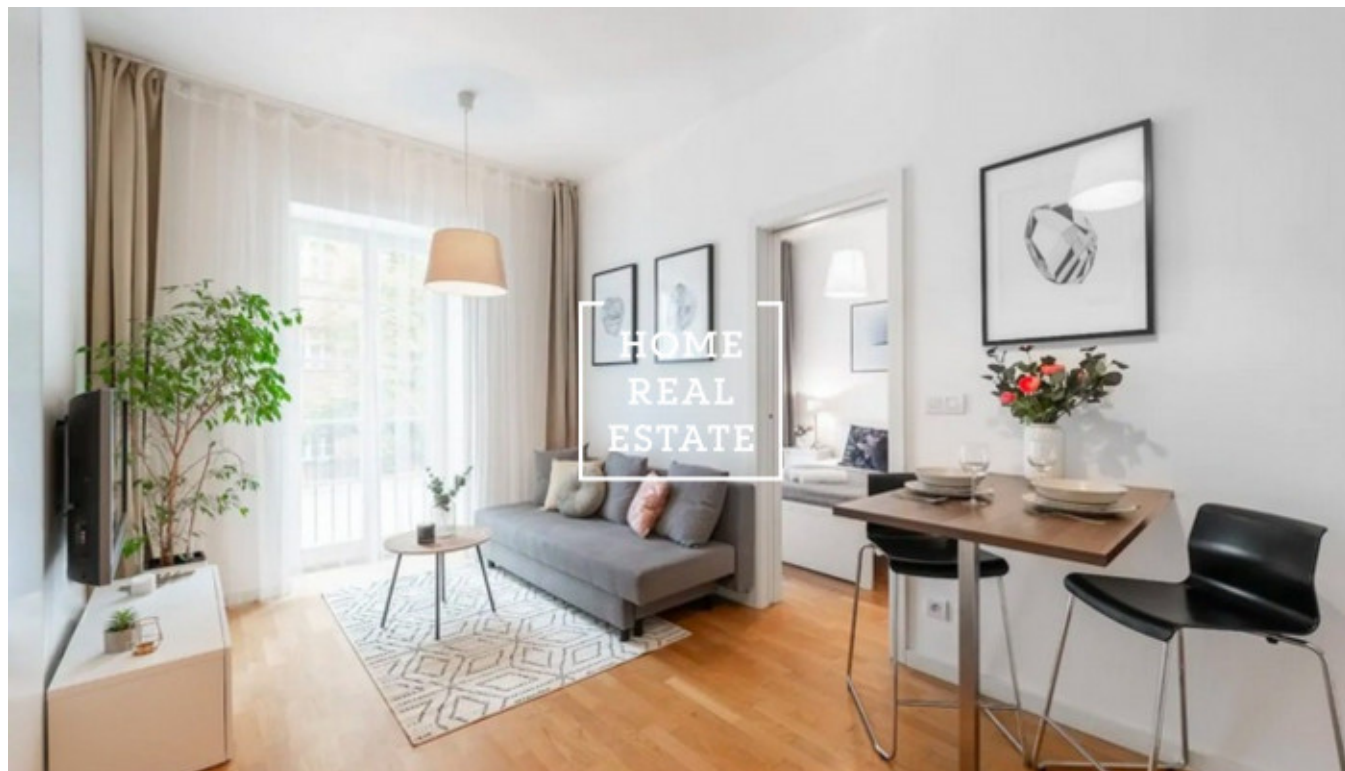

## Pronájem bytu 2+kk, 50 m2 - Soukenická

ID	<a href="#">33438</a>
Nabídka	Pronájem
Skupina	2+kk
Zařízený	Zařízeno
Lokalita	Soukenická 45, Nové Město, Praha, Česko
Vlastnictví	Osobní
Užitná plocha	50 m <sup>2</sup>
Město	<a href="#">Praha</a>
Městská část	<a href="#">Nové Město</a>