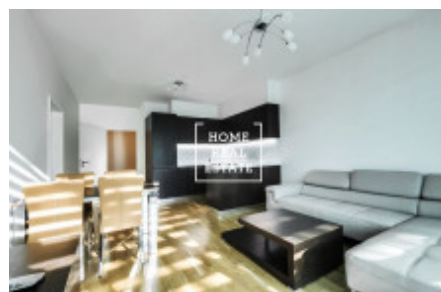

## Pronájem bytu 2+kk, 65 m2 - Radimova

ID	<a href="#">33435</a>
Nabídka	Pronájem
Skupina	2+kk
Zařízený	Zařízeno
Lokalita	Radimova 10, Praha 6, Česko
Vlastnictví	Osobní
Užitná plocha	65 m <sup>2</sup>
Město	<a href="#">Praha</a>
Městská část	<a href="#">Břevnov</a>