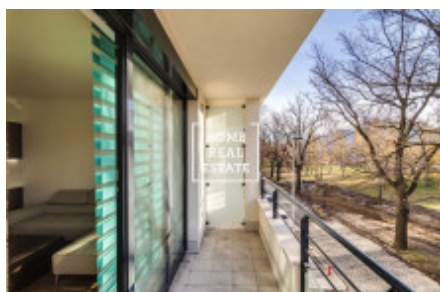

HOME
REAL
ESTATE

Pronájem bytu 2+kk, 65 m² - Radimova