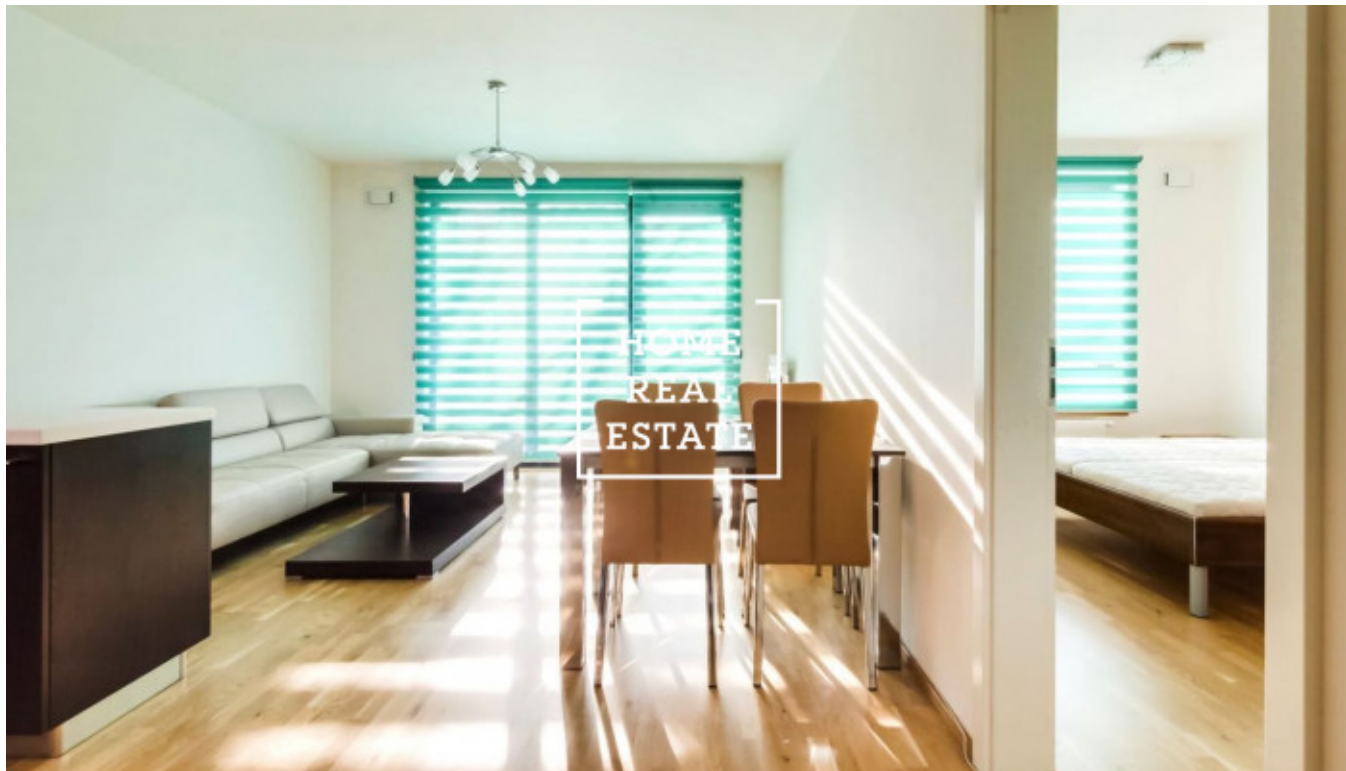

## Pronájem bytu 2+kk, 65 m2 - Radimova

ID	<a href="#">33435</a>
Nabídka	Pronájem
Skupina	2+kk
Zařízený	Zařízeno
Lokalita	Radimova 10, Praha 6, Česko
Vlastnictví	Osobní
Užitná plocha	65 m <sup>2</sup>
Město	<a href="#">Praha</a>
Městská část	<a href="#">Břevnov</a>