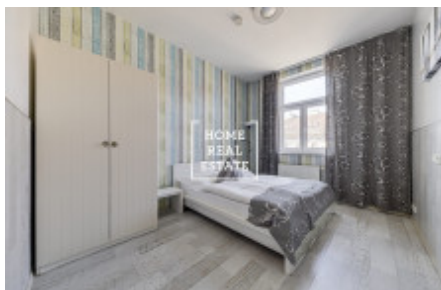

HOME
REAL
ESTATE

Pronájem bytu 2+kk, 60 m2 - Legerova

Společnost HomeRealEstate ve výhradním zastoupení majitele nabízí k pronájmu byt o celkové ploše 60 m², který se nachází v srdci Prahy, ve vyhledávané lokalitě Praha 2 - Nové Město. Vedle I.P. Pavlova.

Kompletně zařízený byt 2+kk se nachází v 3. patře domu po rekonstrukci.

Dispozici bytu tvoří velký pokoj s kuchyňskou linkou a dvoulůžkovou postelí.

Koupelna se sprchovým koutem a toaletou. V bytě existuje veškeré vybavení potřebné pro bydlení (nádoby, ručníky, ložní prádlo.)