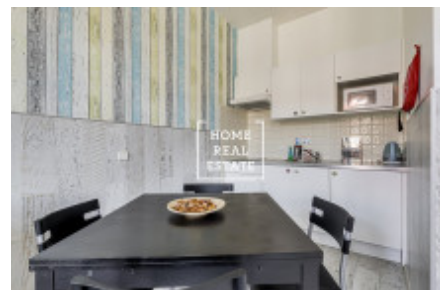

HOME
REAL
ESTATE

Pronájem bytu 2+kk, 60 m2 - Legerova