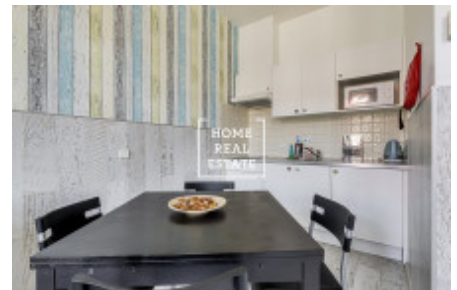

## Pronájem bytu 2+kk, 60 m2 - Legerova

ID	<a href="#">33432</a>
Nabídka	Pronájem
Skupina	2+kk
Zařízený	Zařízeno
Lokalita	Legerova 52, Nové Město, Česko
Vlastnictví	Osobní
Užitná plocha	60 m <sup>2</sup>
Město	<a href="#">Praha</a>
Městská část	<a href="#">Nové Město</a>