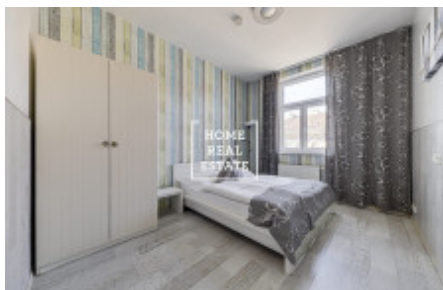

HOME
REAL
ESTATE

Pronájem bytu 2+kk, 60 m2 - Legerova

Společnost HomeRealEstate ve výhradním zastoupení majitele nabízí k pronájmu byt o celkové ploše 60 m², který se nachází v srdci Prahy, ve vyhledávané lokalitě Praha 2 - Nové Město. Vedle I.P. Pavlova.

Kompletně zařízený byt 2+kk se nachází v 3. patře domu po rekonstrukci.

Dispozici bytu tvoří velký pokoj s kuchyňskou linkou a dvoulůžkovou postelí.

Koupelna se sprchovým koutem a toaletou. V bytě existuje veškeré vybavení potřebné pro bydlení (nádoby, ručníky, ložní prádlo.)