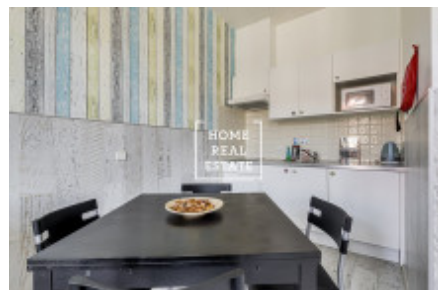

HOME
REAL
ESTATE

Pronájem bytu 2+kk, 60 m2 - Legerova