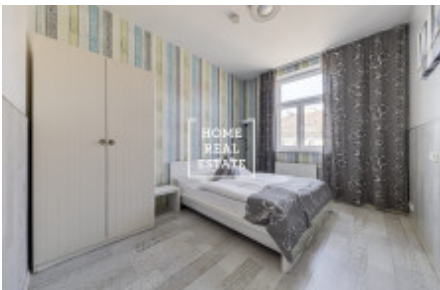

## Pronájem bytu 2+kk, 60 m2 - Legerova

ID	<a href="#">33432</a>
Nabídka	Pronájem
Skupina	2+kk
Zařízený	Zařízeno
Lokalita	Legerova 52, Nové Město, Česko
Vlastnictví	Osobní
Užitná plocha	60 m <sup>2</sup>
Město	<a href="#">Praha</a>
Městská část	<a href="#">Nové Město</a>