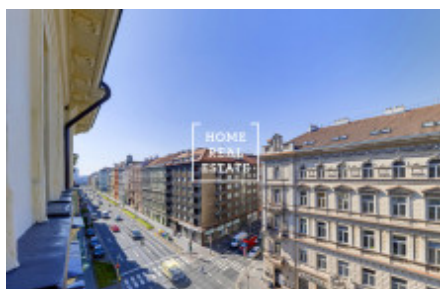

## Pronájem bytu 1+kk, 37 m<sup>2</sup> - Legerova

Společnost HomeRealEstate ve výhradním zastoupení majitele nabízí k pronájmu byt 1+kk o celkové ploše 37 m<sup>2</sup>, který se nachází v srdci Prahy, ve vyhledávané lokalitě Praha 2 - Nové Město. Vedle I.P. Pavlova.

Kompletně zařízený byt 1+kk se nachází v 4. patře domu po rekonstrukci.

Dispozici bytu tvoří velký pokoj s kuchyňskou linkou a dvoulůžkovou postelí.

Koupelna se sprchovým koutem a toaletou. V bytě existuje veškeré vybavení potřebné pro bydlení (nádoby, ručníky, ložní prádlo.)

V ceně pronájmu úklid jednou týdně, výměna lůžkovin také jednou týdně. Možnost zapůjčení žehličky a žehlicí desky.

Tato lokalita je hodně vyhledávaná. V okolí naleznete vynikající občanskou vybavenost a možnost klidného odpočinku. V blízkosti je bohatý výběr kvalitních restaurací a kaváren. V pěší vzdálenosti jsou Naměstí Míru, Václavské náměstí, I.P.Pavlova, Karlovo náměstí.