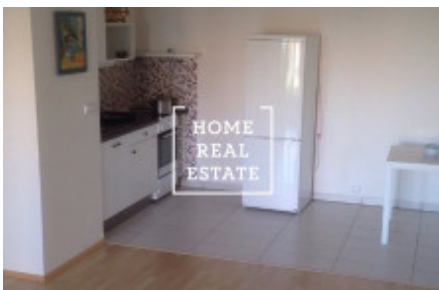

HOME
REAL
ESTATE

Pronájem bytu 2+kk, 53 m² - Radouňova

ID
Nabídka
Skupina
Zařízený
Vlastnictví
Užitná plocha
Město
Městská část

[33211](#)
Pronájem
2+kk
Částečně zařízeno
Osobní
53 m²
[Praha](#)
[Řeporyje](#)