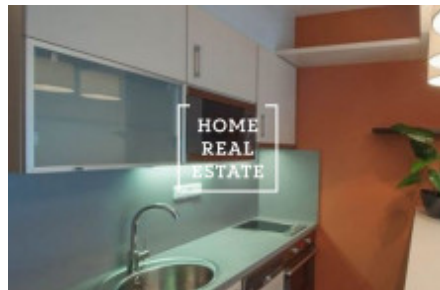

HOME
REAL
ESTATE

Pronájem bytu 1+kk, 35 m2 - Horská

ID	33167
Nabídka	Pronájem
Skupina	1+kk
Zařízený	Zařízeno
Vlastnictví	Osobní
Užitná plocha	35 m ²
Město	Praha
Městská část	Nové Město