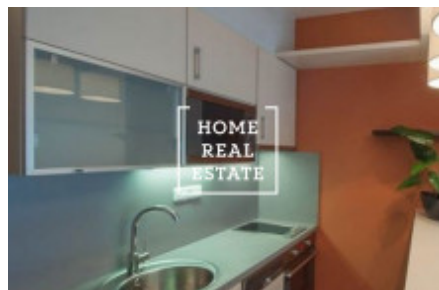

HOME
REAL
ESTATE

Pronájem bytu 1+kk, 35 m2 - Horská