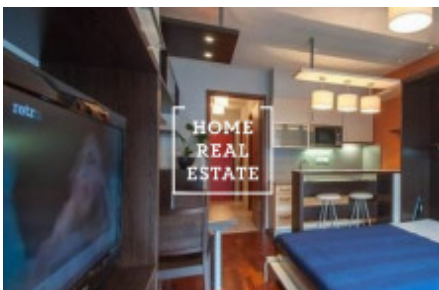

## Pronájem bytu 1+kk, 35 m2 - Horská

«Home Real Estate» exkluzivně nabízí k pronájmu luxusní bytovou jednotku 1+kk o velikosti 36 m<sup>2</sup> se balkonem, která se nachází v rezidenci , v klidné a tiché lokalitě Praha 2 - Nové Město.

Kompletně zařízený stylový byt se nachází ve 4. nadzemním podlaží novostavby atraktivního projektu. Byt je plný světla, vzdušný a prostorný. Plně vybavený kuchyňský kout je prakticky oddělen od obývací části barovým stolem s LED osvětlením a vinotékou. Kuchyňský kout je zařízen moderními spotřebiči: sklo-keramickou varnou deskou, digestoří, myčkou nádobí, elektrickou troubou, mikrovlnou troubou a lednicí. Interiér apartmánu zařízen designovým nábytkem, kvalitními dřevěnými podlahami s podlahovým topením, pohodlnou sedací soupravou. Pro větší dostatek místa je apartmán zařízen praktickou sklopnou postelí umístěnou ve skříni, která je částečně zakryta posuvnou stěnou s televizí. Postel je vybavena kvalitními anatomickými matracemi. Koupelna se sprchovým koutem, umyvadlem a WC. K dispozici je zde rovněž pračka se sušičkou. Všude jsou položeny kvalitní podlahy s příjemným podlahovým topením. Připojení k internetu je k dispozici, dům je vybaven výtahem.