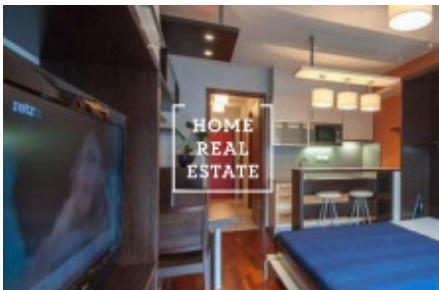

HOME
REAL
ESTATE

Pronájem bytu 1+kk, 35 m2 - Horská

ID	33167
Nabídka	Pronájem
Skupina	1+kk
Zařízený	Zařízeno
Vlastnictví	Osobní
Užitná plocha	35 m ²
Město	Praha
Městská část	Nové Město