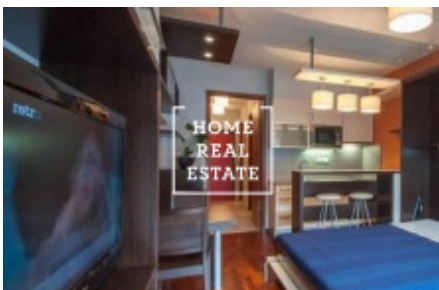

HOME
REAL
ESTATE

Pronájem bytu 1+kk, 35 m2 - Horská

«Home Real Estate» exkluzivně nabízí k pronájmu luxusní bytovou jednotku 1+kk o velikosti 36 m² se balkonem, která se nachází v rezidenci , v klidné a tiché lokalitě Praha 2 - Nové Město.

Kompletně zařízený stylový byt se nachází ve 4. nadzemním podlaží novostavby atraktivního projektu. Byt je plný světla, vzdušný a prostorný. Plně vybavený kuchyňský kout je prakticky oddělen od obývací části barovým stolem s LED osvětlením a vinotékou. Kuchyňský kout je zařízen moderními spotřebiči: sklo-keramickou varnou deskou, digestoří, myčkou nádobí, elektrickou troubou, mikrovlnou troubou a lednicí. Interiér apartmánu zařízen designovým nábytkem, kvalitními dřevěnými podlahami s podlahovým topením, pohodlnou sedací soupravou. Pro větší dostatek místa je apartmán zařízen praktickou sklopnou postelí umístěnou ve skříni, která je částečně zakryta posuvnou stěnou s televizí. Postel je vybavena kvalitními anatomickými matracemi. Koupelna se sprchovým koutem, umyvadlem a WC. K dispozici je zde rovněž pračka se sušičkou. Všude jsou položeny kvalitní podlahy s příjemným podlahovým topením. Připojení k internetu je k dispozici, dům je vybaven výtahem.