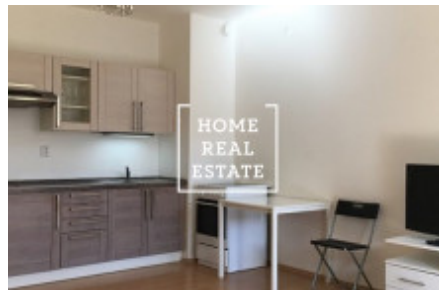

## Pronájem bytu 1+kk, 35 m2 - Vladycká

ID	<a href="#">33162</a>
Nabídka	Pronájem
Skupina	1+kk
Zařízený	Zařízeno
Vlastnictví	Osobní
Užitná plocha	35 m <sup>2</sup>
Město	<a href="#">Praha</a>
Městská část	<a href="#">Hostivař</a>