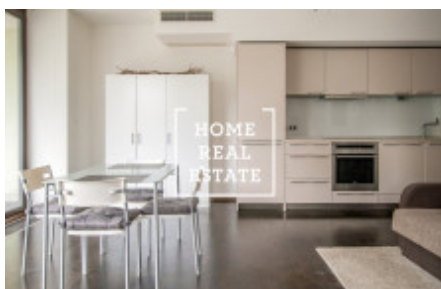

HOME
REAL
ESTATE

Pronájem bytu 1+kk, 43 m² - Pitterova

ID
Nabídka
Skupina
Zařízený
Vlastnictví
Užitná plocha
Město
Městská část

[32980](#)
Pronájem
1+kk
Zařízeno
Osobní
43 m²
[Praha](#)
[Žižkov](#)