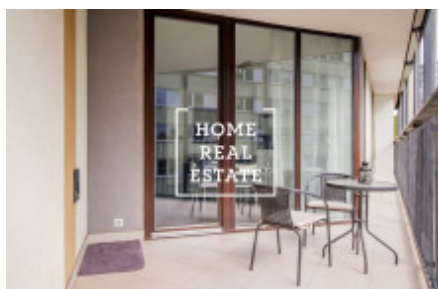

HOME
REAL
ESTATE

Pronájem bytu 1+kk, 43 m² - Pitterova

ID
Nabídka
Skupina
Zařízený
Vlastnictví
Užitná plocha
Město
Městská část

[32980](#)
Pronájem
1+kk
Zařízeno
Osobní
43 m²
[Praha](#)
[Žižkov](#)