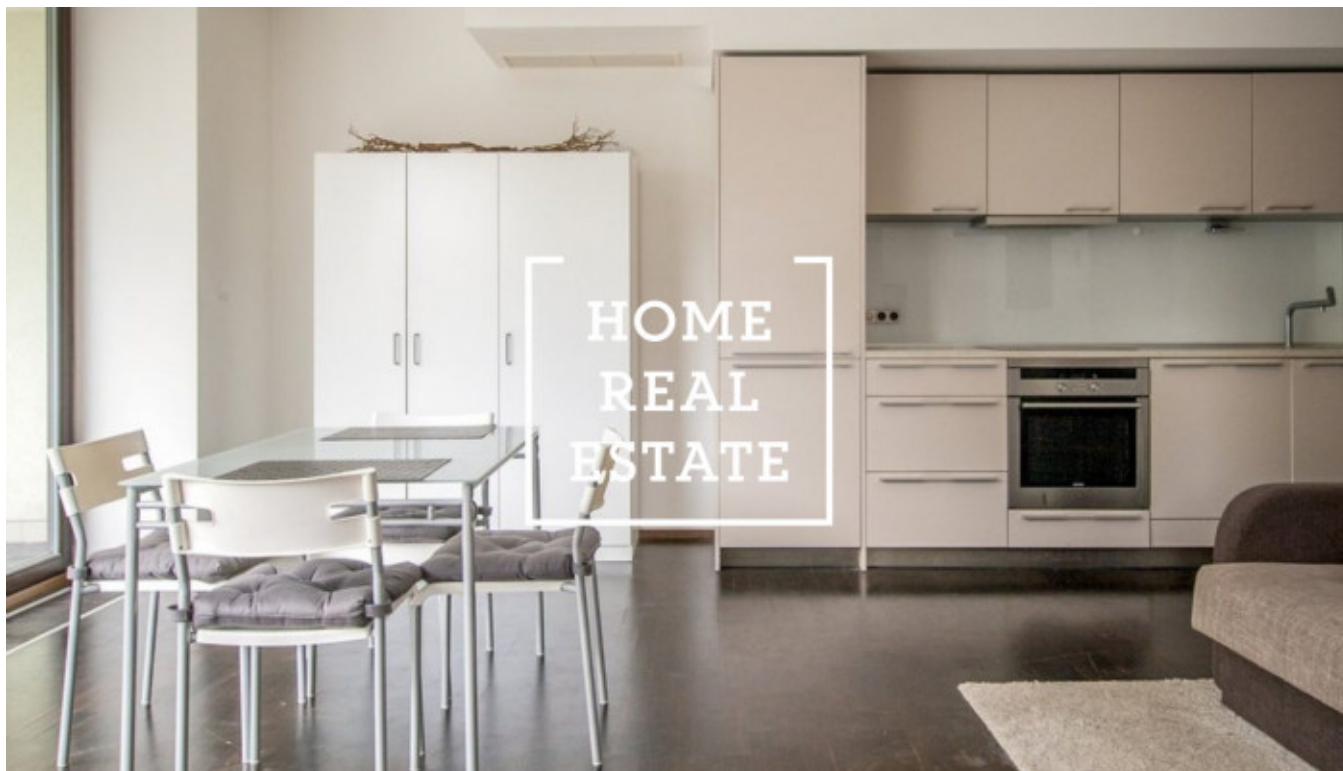

HOME
REAL
ESTATE

Pronájem bytu 1+kk, 43 m² - Pitterova

ID
Nabídka
Skupina
Zařízený
Vlastnictví
Užitná plocha
Město
Městská část

[32980](#)
Pronájem
1+kk
Zařízeno
Osobní
43 m²
[Praha](#)
[Žižkov](#)