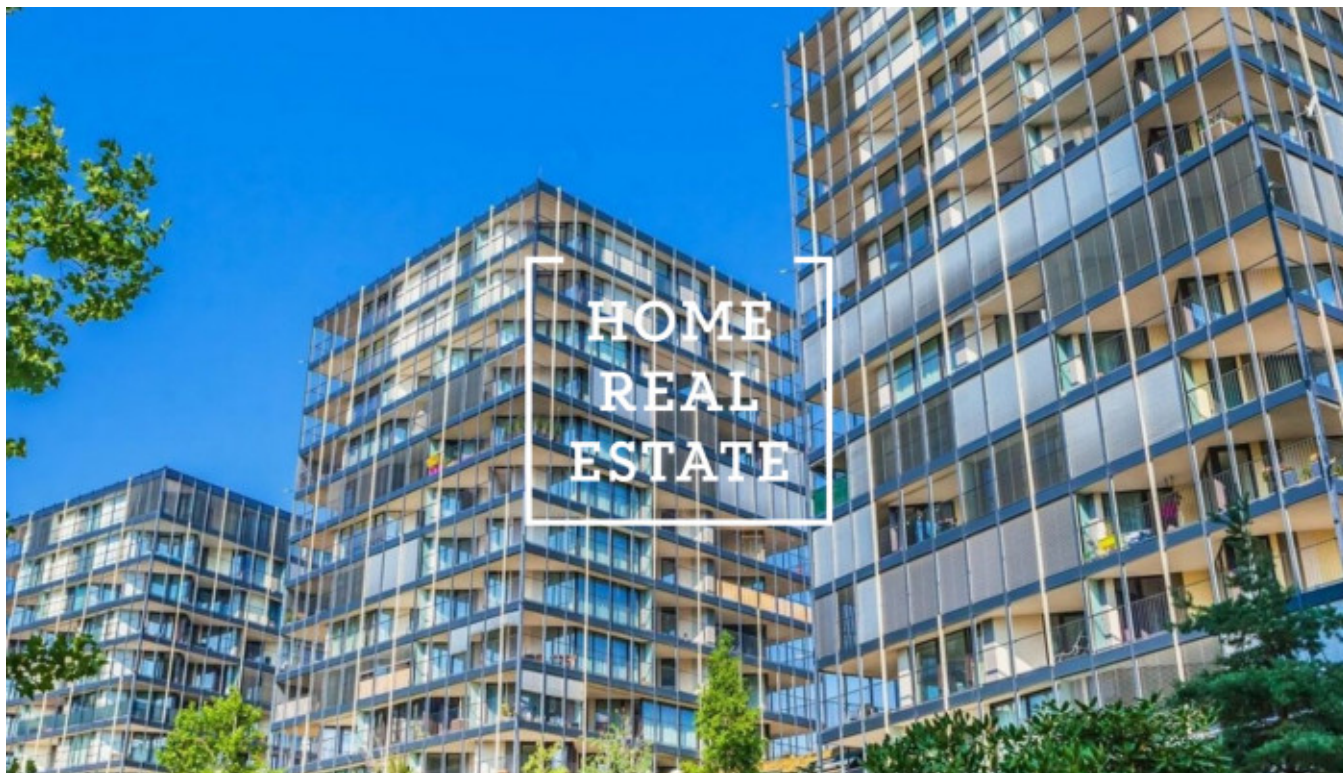

## Pronájem bytu 2+kk, 61 m<sup>2</sup> - Ke kapslovně

ID  
Nabídka  
Skupina  
Zařízený  
Lokalita  
Vlastnictví  
Užitná plocha  
Parkování  
Město  
Městská část

[32969](#)  
Pronájem  
2+kk  
Zařízeno  
Ke kapslovně 5/2855 Žižkov  
Praha  
Osobní  
61 m<sup>2</sup>  
Ano  
[Praha](#)  
[Žižkov](#)