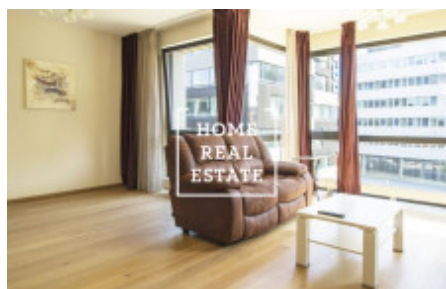

HOME
REAL
ESTATE

Pronájem bytu 2+kk, 54 m2 - Menclova

«Home Real Estate» exkluzivně nabízí k pronájmu luxusní bytovou jednotku 2+kk o velikosti 54 m², která se nachází v Rezidenci DOCK ve vyhledávané lokalitě Praha 8 - Libeň.

Komplex rezidence si zakládá na komfortu a bezpečí. Rezidence nabízí dostatek parkovacích stání a centrální recepci s obsluhou 24 hodin denně. Kompletně zařízený byt se nachází v 2. patře novostavby. Centrum obývací části tvoří prostorný pokoj s kuchyňským koutem, jídelním stolem, rohovou pohovkou, televizí a TV stolkem. Kuchyň je zařízená moderní kuchyňskou linkou s potřebnými elektrospotřebiči (lednice, sklo-keramická varná deska, trouba, digestoř, mikrovlnná trouba). Privátní část bytu tvoří ložnice s dvojlůžkem a skříní. Koupelna se sprchovým koutem, umývadlem a WC. K dispozici je rovněž pračka "Whirpool". Všude jsou položeny kvalitní podlahy - parkety a dlažba. K dispozici je balkon. Dům je vybaven výtahem, k bytu dále patří sklep. Parkovací místo je k dispozici.