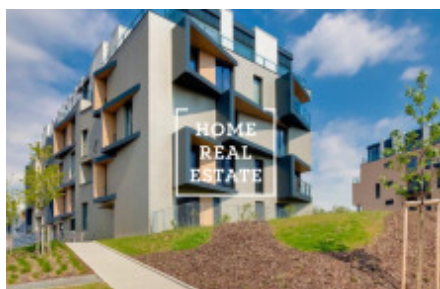

HOME
REAL
ESTATE

Pronájem bytu 2+kk, 54 m2 - Menclova

«Home Real Estate» exkluzivně nabízí k pronájmu luxusní bytovou jednotku 2+kk o velikosti 54 m², která se nachází v Rezidenci DOCK ve vyhledávané lokalitě Praha 8 - Libeň.

Komplex rezidence si zakládá na komfortu a bezpečí. Rezidence nabízí dostatek parkovacích stání a centrální recepci s obsluhou 24 hodin denně. Kompletně zařízený byt se nachází v 2. patře novostavby. Centrum obývací části tvoří prostorný pokoj s kuchyňským koutem, jídelním stolem, rohovou pohovkou, televizí a TV stolkem. Kuchyň je zařízená moderní kuchyňskou linkou s potřebnými elektrospotřebiči (lednice, sklo-keramická varná deska, trouba, digestoř, mikrovlnná trouba). Privátní část bytu tvoří ložnice s dvojlůžkem a skříní. Koupelna se sprchovým koutem, umývadlem a WC. K dispozici je rovněž pračka "Whirpool". Všude jsou položeny kvalitní podlahy - parkety a dlažba. K dispozici je balkon. Dům je vybaven výtahem, k bytu dále patří sklep. Parkovací místo je k dispozici.

Byt se nachází v krásné lokalitě Praha 8, která je velice populární. Tramvajové zastávky jsou v pěší vzdálenosti, metro Palmovka a Invalidovna (pouze 7 minut do centra města). Obchody s rozmanitou nabídkou zboží, stylové kavárny, poštovní pobočka, sběrna čistírny a další služby k dispozici. V okolí naleznete vynikající občanskou vybavenost a možnost klidného odpočinku. V blízkosti je nábřeží pro příjemné a malebné romantické procházky. To je velmi vyhledávané místo pro ty, kteří chtějí bydlet nedaleko centra města, využívat veškerou občanskou vybavenost, a zároveň bydlet v klidném místě s možností aktivního odpočinku.