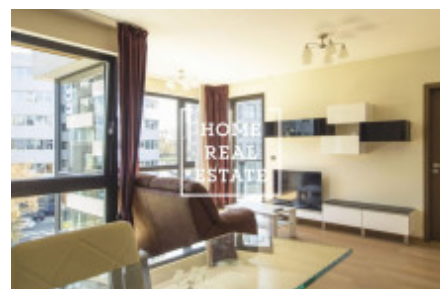

HOME
REAL
ESTATE

Pronájem bytu 2+kk, 54 m2 - Menclova

«Home Real Estate» exkluzivně nabízí k pronájmu luxusní bytovou jednotku 2+kk o velikosti 54 m², která se nachází v Rezidenci DOCK ve vyhledávané lokalitě Praha 8 - Libeň.

Komplex rezidence si zakládá na komfortu a bezpečí. Rezidence nabízí dostatek parkovacích stání a centrální recepci s obsluhou 24 hodin denně. Kompletně zařízený byt se nachází v 2. patře novostavby. Centrum obývací části tvoří prostorný pokoj s kuchyňským koutem, jídelním stolem, rohovou pohovkou, televizí a TV stolkem. Kuchyň je zařízená moderní kuchyňskou linkou s potřebnými elektrospotřebiči (lednice, sklo-keramická varná deska, trouba, digestoř, mikrovlnná trouba). Privátní část bytu tvoří ložnice s dvojlůžkem a skříní. Koupelna se sprchovým koutem, umývadlem a WC. K dispozici je rovněž pračka "Whirpool". Všude jsou položeny kvalitní podlahy - parkety a dlažba. K dispozici je balkon. Dům je vybaven výtahem, k bytu dále patří sklep. Parkovací místo je k dispozici.

Byt se nachází v krásné lokalitě Praha 8, která je velice populární. Tramvajové zastávky jsou v pěší vzdálenosti, metro Palmovka a Invalidovna (pouze 7 minut do centra města). Obchody s rozmanitou nabídkou zboží, stylové kavárny, poštovní pobočka, sběrna čistírny a další služby k dispozici. V okolí naleznete vynikající občanskou vybavenost a možnost klidného odpočinku. V blízkosti je nábřeží pro příjemné a malebné romantické procházky. To je velmi vyhledávané místo pro ty, kteří chtějí bydlet nedaleko centra města, využívat veškerou občanskou vybavenost, a zároveň bydlet v klidném místě s možností aktivního odpočinku.

Vybavení bytu: moderní nábytek, špičkové vestavěné spotřebiče, kuchyňský kout, sprchový kout, dřevěná podlaha, TV

K nastěhování ihned

Celková cena: 19.900 Kč + 5.000 Kč poplatky + 1.000 Kč parking.

Pro více informací a možnost prohlídky kontaktujte makléře nebo vyplňte formulář níže.