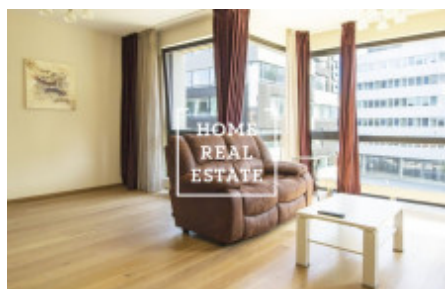

HOME
REAL
ESTATE

Pronájem bytu 2+kk, 54 m2 - Menclova

«Home Real Estate» exkluzivně nabízí k pronájmu luxusní bytovou jednotku 2+kk o velikosti 54 m², která se nachází v Rezidenci DOCK ve vyhledávané lokalitě Praha 8 - Libeň.

Komplex rezidence si zakládá na komfortu a bezpečí. Rezidence nabízí dostatek parkovacích stání a centrální recepci s obsluhou 24 hodin denně. Kompletně zařízený byt se nachází v 2. patře novostavby. Centrum obývací části tvoří prostorný pokoj s kuchyňským koutem, jídelním stolem, rohovou pohovkou, televizí a TV stolkem. Kuchyň je zařízená moderní kuchyňskou linkou s potřebnými elektrospotřebiči (lednice, sklo-keramická varná deska, trouba, digestoř, mikrovlnná trouba). Privátní část bytu tvoří ložnice s dvojlůžkem a skříní. Koupelna se sprchovým koutem, umývadlem a WC. K dispozici je rovněž pračka "Whirpool". Všude jsou položeny kvalitní podlahy - parkety a dlažba. K dispozici je balkon. Dům je vybaven výtahem, k bytu dále patří sklep. Parkovací místo je k dispozici.