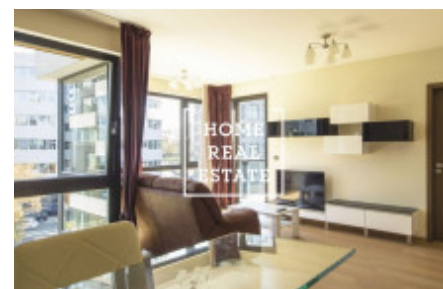

HOME
REAL
ESTATE

Pronájem bytu 2+kk, 54 m2 - Menclova

«Home Real Estate» exkluzivně nabízí k pronájmu luxusní bytovou jednotku 2+kk o velikosti 54 m², která se nachází v Rezidenci DOCK ve vyhledávané lokalitě Praha 8 - Libeň.

Komplex rezidence si zakládá na komfortu a bezpečí. Rezidence nabízí dostatek parkovacích stání a centrální recepci s obsluhou 24 hodin denně. Kompletně zařízený byt se nachází v 2. patře novostavby. Centrum obývací části tvoří prostorný pokoj s kuchyňským koutem, jídelním stolem, rohovou pohovkou, televizí a TV stolkem. Kuchyň je zařízená moderní kuchyňskou linkou s potřebnými elektrospotřebiči (lednice, sklo-keramická varná deska, trouba, digestoř, mikrovlnná trouba). Privátní část bytu tvoří ložnice s dvojlůžkem a skříní. Koupelna se sprchovým koutem, umývadlem a WC. K dispozici je rovněž pračka "Whirpool". Všude jsou položeny kvalitní podlahy - parkety a dlažba. K dispozici je balkon. Dům je vybaven výtahem, k bytu dále patří sklep. Parkovací místo je k dispozici.

Vybavení bytu: moderní nábytek, špičkové vestavěné spotřebiče, kuchyňský kout, sprchový kout, dřevěná podlaha, TV

K nastěhování ihned

Celková cena: 19.900 Kč + 5.000 Kč poplatky + 1.000 Kč parking.

Pro více informací a možnost prohlídky kontaktujte makléře nebo vyplňte formulář níže.