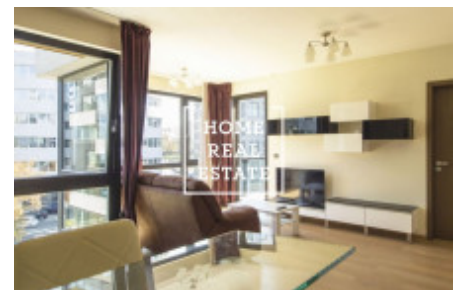

HOME
REAL
ESTATE

Pronájem bytu 2+kk, 54 m2 - Menclova

«Home Real Estate» exkluzivně nabízí k pronájmu luxusní bytovou jednotku 2+kk o velikosti 54 m², která se nachází v Rezidenci DOCK ve vyhledávané lokalitě Praha 8 - Libeň.

Komplex rezidence si zakládá na komfortu a bezpečí. Rezidence nabízí dostatek parkovacích stání a centrální recepci s obsluhou 24 hodin denně. Kompletně zařízený byt se nachází v 2. patře novostavby. Centrum obývací části tvoří prostorný pokoj s kuchyňským koutem, jídelním stolem, rohovou pohovkou, televizí a TV stolkem. Kuchyň je zařízená moderní kuchyňskou linkou s potřebnými elektrospotřebiči (lednice, sklo-keramická varná deska, trouba, digestoř, mikrovlnná trouba). Privátní část bytu tvoří ložnice s dvojlůžkem a skříní. Koupelna se sprchovým koutem, umývadlem a WC. K dispozici je rovněž pračka "Whirpool". Všude jsou položeny kvalitní podlahy - parkety a dlažba. K dispozici je balkon. Dům je vybaven výtahem, k bytu dále patří sklep. Parkovací místo je k dispozici.

Vybavení bytu: moderní nábytek, špičkové vestavěné spotřebiče, kuchyňský kout, sprchový kout, dřevěná podlaha, TV

K nastěhování ihned

Celková cena: 19.900 Kč + 5.000 Kč poplatky + 1.000 Kč parking.

Pro více informací a možnost prohlídky kontaktujte makléře nebo vyplňte formulář níže.