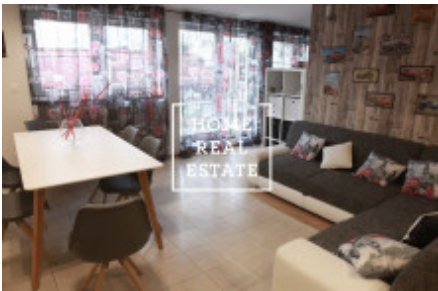

HOME
REAL
ESTATE

Pronájem komerční ostatní, 100 m² - Gorazdova, Praha 2