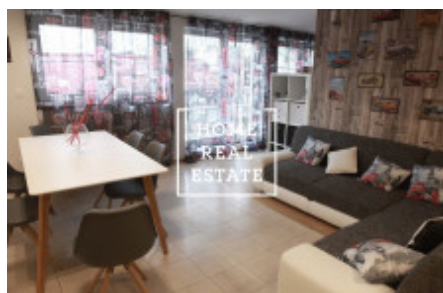

HOME
REAL
ESTATE

Pronájem komerční ostatní, 100 m² - Gorazdova, Praha 2