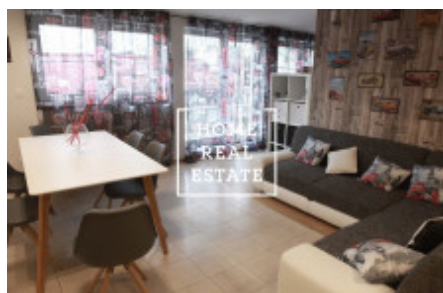

HOME
REAL
ESTATE

Pronájem komerční ostatní, 100 m² - Gorazdova, Praha 2

Společnost «Home Real Estate» exkluzivně nabízí k pronájmu bytovou jednotku 2+1 s terasou o velikosti 100 m², která se nachází ve vyhledávané lokalitě Prahy 2 - Nové Město.

Kompletně zařízený byt se nachází v 7. nadzemním podlaží budovy po rekonstrukci v blízkosti "Tančícího domu".

Centrum obývací části tvoří slunný pokoj s pohovkou, kuchyňským koutem, jídelním místem a TV. Z obývacího pokoje je vstup do terasy s nádherným výhledem. Kuchyň je zařízená kuchyňskou linkou s potřebnými elektrospotřebiči (lednice, sporák, trouba, digestoř). Privátní část bytu tvoří ložnice s dvojlůžkem a skříní. Koupelna s vanou, umyvadlem a WC. Všude jsou položeny kvalitní dřevěné podlahy a dlažba.