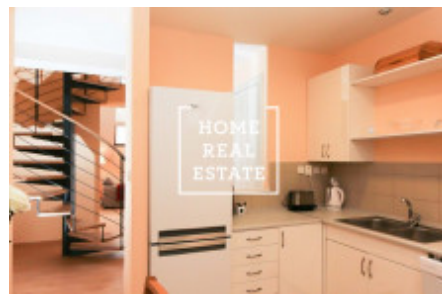

HOME
REAL
ESTATE

Pronájem bytu 3+1, 100 m² - Americká, Praha 1