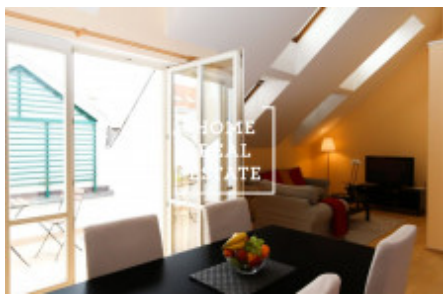

HOME
REAL
ESTATE

Pronájem bytu 3+1, 100 m² - Americká, Praha 1