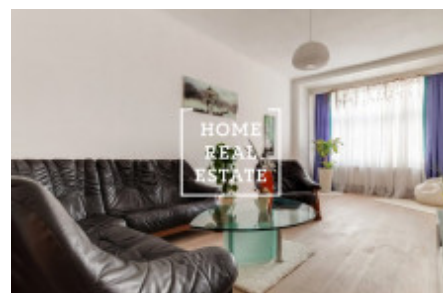

# Pronájem bytu 3+1, 120 m<sup>2</sup> - Vinohradská, Praha 1

«Home Real Estate» nabízí k pronájmu byt 3+1o velikostí 120 m<sup>2</sup>, který se nachází ve vyhledávané lokalitě Praha 2 - Vinohrady.

Stylový a částečně zařízený byt se nachází v 5. nadzemním podlaží budovy po rekonstrukci. Interiér bytu tvoří velká chodba, plně zařízená a oddělená kuchyň: sklo-keramická varná deska, trouba, lednice, myčka nádobí, také v pokoji se nachází jídelní místo pro několik osob, dvě neprůchozí pokoje, velký obývací pokoj, koupelna s vanou, umyvadlem a sprchovým koutem, WC.