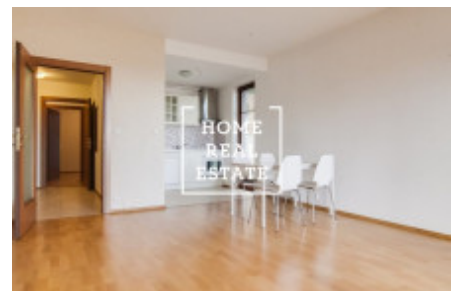

HOME
REAL
ESTATE

Pronájem bytu 2+kk, 57 m2 - Nekvasilova, Praha 8