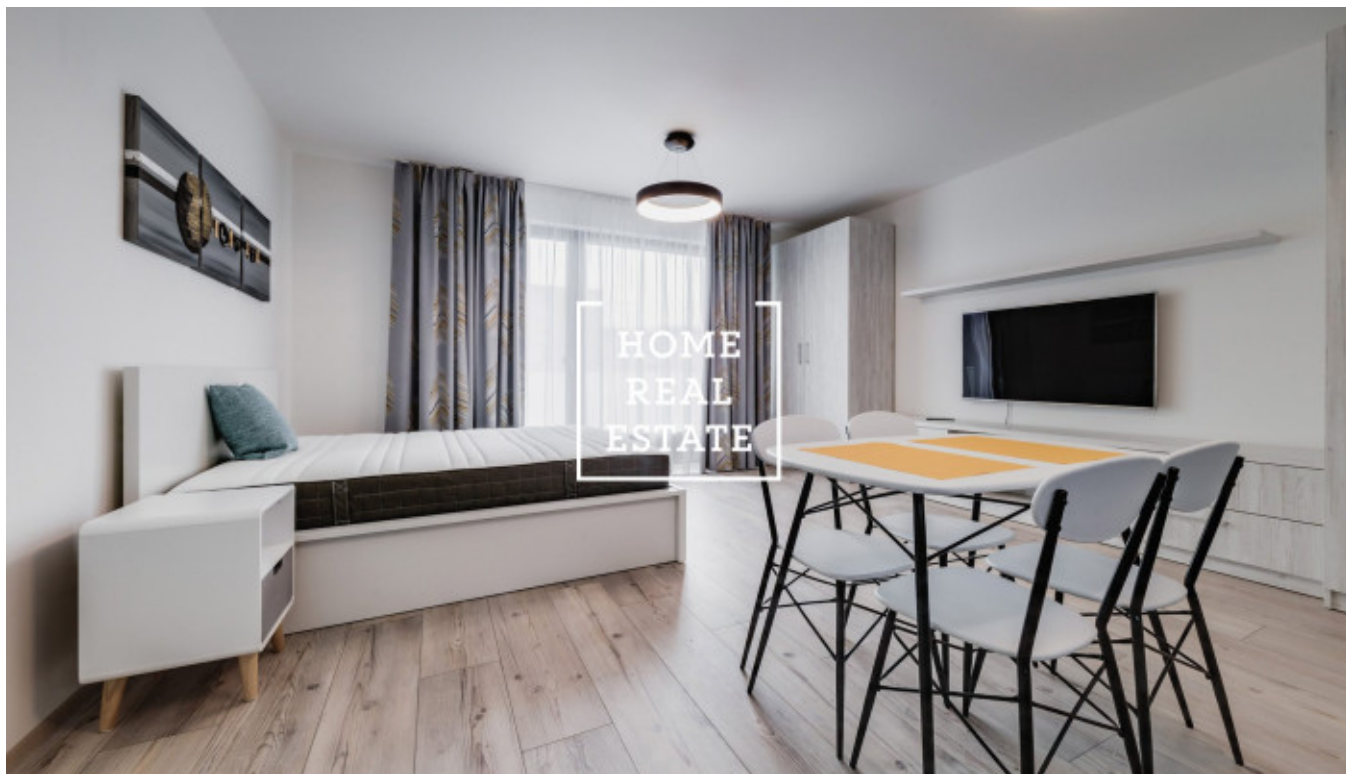

Pronájem bytu atypický, 35 m2 - Nekvasilova, Praha 8