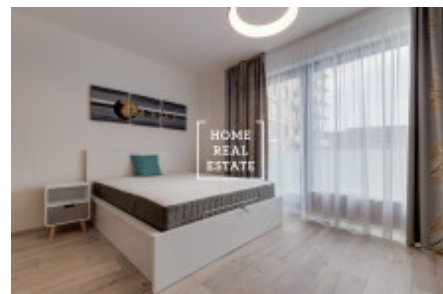

# Pronájem bytu atypický, 35 m2 - Nekvasilova, Praha 8

«Home Real Estate» pomáhá mi najít nového nájemce. Jsem byt o dispozici 1kk s balkonem o velikosti 4m<sup>2</sup> a nacházím se v klidné lokalitě Praha 8 - Karlín. Velice se mi tu líbí a doufám, že budoucímu nájemníkovi bude taky.

Jsem stylově zařízený byt. Pán majitel se postaral o to, abych byl kompletně vybavený nábytkem a veškerými spotřebiči, které jsou potřebné pro život mého budoucího nájemce. Doufám, že to budete vy.

Největší moje obývací část, je zařízena rohovou sedačkou, televizí, komodou pod televizi, jídelním stolem a židlemi. Samozřejmě oblíbená část je kuchyň, kde většinou se dějí kuchařské představení a pro to já jsem zcela připraven a hotov v tom pomoci. Taky mám vystavené skříně, kam můžete schovat a uložit své věci.