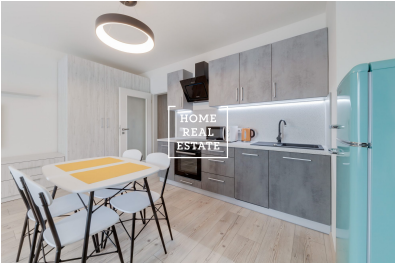

Pronájem bytu atypický, 35 m2 - Nekvasilova, Praha 8