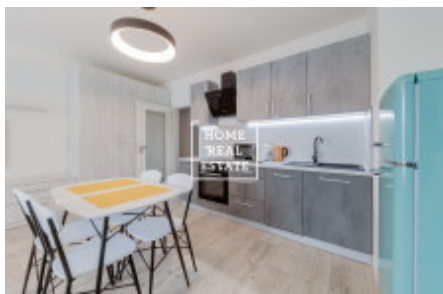

Pronájem bytu atypický, 35 m2 - Nekvasilova, Praha 8