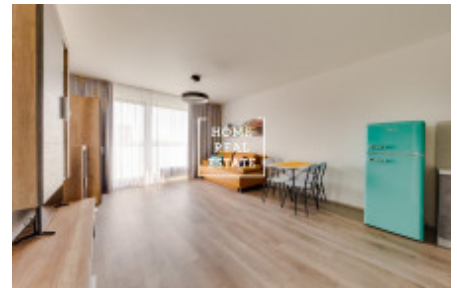

HOME
REAL
ESTATE

Pronájem bytu 2+kk, 57 m² - Nekvasilova, Praha 8

ID
Nabídka
Skupina
Zařízený
Lokalita
Vlastnictví
Užitná plocha
Město
Okres
Městská část

[32129](#)
Pronájem
2+kk
Zařízeno
Nekvasilova 569/25, 186 00
Praha 8-Karlín, Чехия
Osobní
57 m²
[Praha](#)
[Praha 8](#)
[Karlín](#)