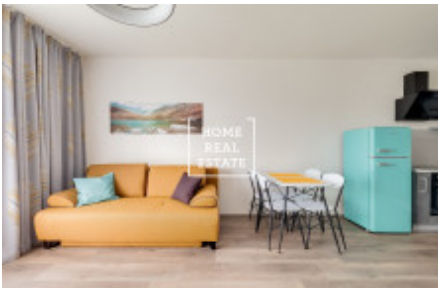

HOME
REAL
ESTATE

Pronájem bytu 2+kk, 57 m² - Nekvasilova, Praha 8

ID
Nabídka
Skupina
Zařízený
Lokalita
Vlastnictví
Užitná plocha
Město
Okres
Městská část

[32129](#)
Pronájem
2+kk
Zařízeno
Nekvasilova 569/25, 186 00
Praha 8-Karlín, Чехия
Osobní
57 m²
[Praha](#)
[Praha 8](#)
[Karlín](#)