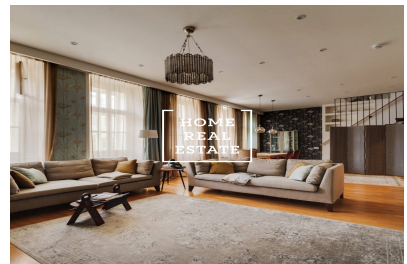

HOME
REAL
ESTATE

Prodej bytu 4+kk, 137 m2 - Kateřinská, Praha 1

**HOME
REAL
ESTATE**

**HOME
REAL
ESTATE**

«Home Real Estate» nabízí na prodej luxusní bytovou jednotku 4+kk o velikosti 137 m², která se nachází přímo v srdci Prahy, v ulici Kateřinská, ve vyhledávané lokalitě Praha 2 - Nové Město.

Zařízený luxusní byt se nachází ve 3. a 4. podlaží činžovního domu po rekonstrukci situovaného na místě bývalého kláštera. Byt je zaměřen na vlastní bydlení a investice pro krátkodobý či dlouhodobý pronájem. Byt je vzdušný a prostorný.