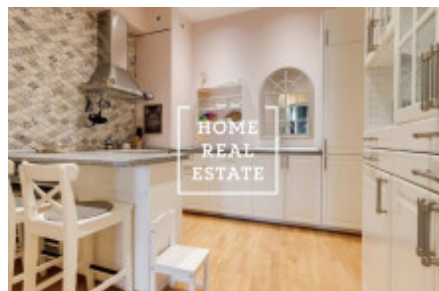

HOME
REAL
ESTATE

Prodej bytu 4+kk, 137 m² - Kateřinská, Praha 1

«Home Real Estate» nabízí na prodej luxusní bytovou jednotku 4+kk o velikosti 137 m², která se nachází přímo v srdci Prahy, v ulici Kateřinská, ve vyhledávané lokalitě Praha 2 - Nové Město.

Zařízený luxusní byt se nachází ve 3. a 4. podlaží činžovního domu po rekonstrukci situovaného na místě bývalého kláštera. Byt je zaměřen na vlastní bydlení a investice pro krátkodobý či dlouhodobý pronájem. Byt je vzdušný a prostorný.