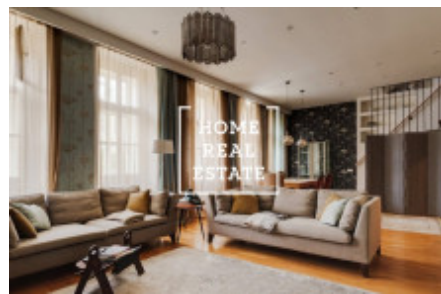

HOME
REAL
ESTATE

Prodej bytu 4+kk, 137 m² - Kateřinská, Praha 1

«Home Real Estate» nabízí na prodej luxusní bytovou jednotku 4+kk o velikosti 137 m², která se nachází přímo v srdci Prahy, v ulici Kateřinská, ve vyhledávané lokalitě Praha 2 - Nové Město.

Zařízený luxusní byt se nachází ve 3. a 4. podlaží činžovního domu po rekonstrukci situovaného na místě bývalého kláštera. Byt je zaměřen na vlastní bydlení a investice pro krátkodobý či dlouhodobý pronájem. Byt je vzdušný a prostorný.