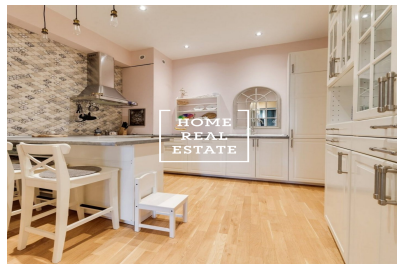

HOME
REAL
ESTATE

Prodej bytu 4+kk, 137 m2 - Kateřinská, Praha 1

**HOME
REAL
ESTATE**

**HOME
REAL
ESTATE**

«Home Real Estate» nabízí na prodej luxusní bytovou jednotku 4+kk o velikosti 137 m², která se nachází přímo v srdci Prahy, v ulici Kateřinská, ve vyhledávané lokalitě Praha 2 - Nové Město.