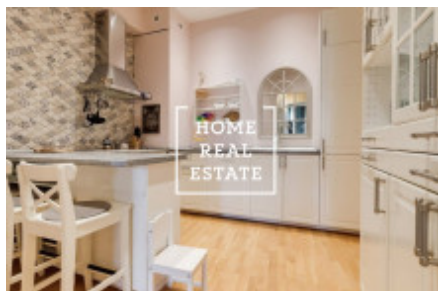

# Prodej bytu 4+kk, 137 m<sup>2</sup> - Kateřinská, Praha 1

«Home Real Estate» nabízí na prodej luxusní bytovou jednotku 4+kk o velikosti 137 m<sup>2</sup>, která se nachází přímo v srdci Prahy, v ulici Kateřinská, ve vyhledávané lokalitě Praha 2 - Nové Město.

Zařízený luxusní byt se nachází ve 3. a 4. podlaží činžovního domu po rekonstrukci situovaného na místě bývalého kláštera. Byt je zaměřen na vlastní bydlení a investice pro krátkodobý či dlouhodobý pronájem. Byt je vzdušný a prostorný.