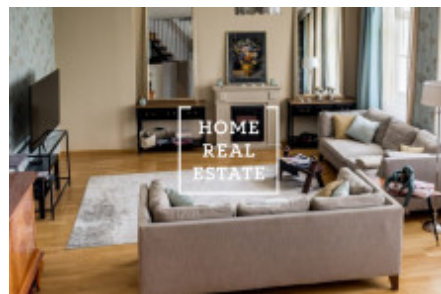

HOME
REAL
ESTATE

Prodej bytu 3+1, 137 m² - Kateřinská, Praha 1

«Home Real Estate» nabízí na prodej luxusní bytovou jednotku 3+1 o velikosti 137 m², která se nachází přímo v srdci Prahy, v ulici Kateřinská, ve vyhledávané lokalitě Praha 2 - Nové Město.

Zařízený luxusní byt se nachází ve 3. a 4. podlaží činžovního domu po rekonstrukci situovaného na místě bývalého kláštera. Byt je zaměřen na vlastní bydlení a investice pro krátkodobý či dlouhodobý pronájem. Byt je vzdušný a prostorný.