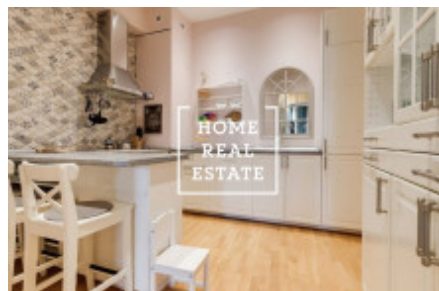

# Prodej bytu 3+1, 137 m<sup>2</sup> - Kateřinská, Praha 1

«Home Real Estate» nabízí na prodej luxusní bytovou jednotku 3+1 o velikosti 137 m<sup>2</sup>, která se nachází přímo v srdci Prahy, v ulici Kateřinská, ve vyhledávané lokalitě Praha 2 - Nové Město.

Zařízený luxusní byt se nachází ve 3. a 4. podlaží činžovního domu po rekonstrukci situovaného na místě bývalého kláštera. Byt je zaměřen na vlastní bydlení a investice pro krátkodobý či dlouhodobý pronájem. Byt je vzdušný a prostorný.