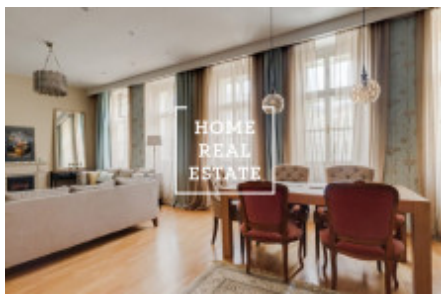

HOME
REAL
ESTATE

Prodej bytu 3+1, 137 m² - Kateřinská, Praha 1

«Home Real Estate» nabízí na prodej luxusní bytovou jednotku 3+1 o velikosti 137 m², která se nachází přímo v srdci Prahy, v ulici Kateřinská, ve vyhledávané lokalitě Praha 2 - Nové Město.

Zařízený luxusní byt se nachází ve 3. a 4. podlaží činžovního domu po rekonstrukci situovaného na místě bývalého kláštera. Byt je zaměřen na vlastní bydlení a investice pro krátkodobý či dlouhodobý pronájem. Byt je vzdušný a prostorný.