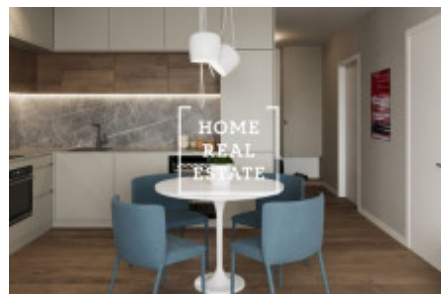

# Prodej bytu 2+kk, 63 m<sup>2</sup> - Beranových, Praha 9

Společnost "Home Real Estate" si dovoluje nabídnout k prodeji exkluzivní byt 2+kk o rozloze 62,8 m<sup>2</sup>, v rámci nového bytového projektu Veselska 3. Mám více než 45 bytů v tomto projektu. Pro více informací neváhejte mě kontaktovat. Nehradíte daň z nabytí nemovitosti 4%, lze financovat hypotečním úvěrem. Byt je s výhodní orientací o velikosti 62,8 m<sup>2</sup> s balkonem se nachází v 4 nadzemní podlaží v cihlové novostavbě projektu "Veselska 3" v ulici Veselska na Praze 9, kolaudace projektu proběhne na jaře 2020. Centrální částí bytu tvoří obývací pokoj s potřebnou komunikací pro připojení kuchyňské linky, ložnici a vstupem do balkonu. Předstíh s možností umístění vystavení skříní. V koupelně je sprchový kout, umývadlo a WC. Projekt Veselska 3 v mnoha směrech splňuje přívlastek výjimečnosti. Zcela jednoznačně nabízí to, co v žádném jiném rezidenčním projektu v Praze nenajdete - lokalitu. Uvedené fotografie jsou ilustrační. Tato lokalita se stává stále více oblíbenější pro jednotlivce, páry i rodiny s dětmi. Ve velmi rychle se rozvíjející části Prahy 9 v nynější době naleznete veškerou občanskou vybavenost, výbornou dopravní dostupnost a přesto je zde klidné bydlení se spoustou vzrostlé zeleně. V blízkosti naleznete řadu základních, mateřských i středních škol, nebo i předškolní zařízení jako Klub Montessori nebo Slunečnice. Dále zde najdete zdravotní střediska s ordinacemi praktických lékařů jak pro děti tak i pro dospělé, zubní ordinace, imunologie, alergologie, neurologie, gynekologie, laboratoře i lékárny. V pěší vzdálenosti je Městský úřad Praha 18 a pošta. V docházkové vzdálenosti je několik restaurací, drobných obchodů a supermarketů jako Lidl, Penny nebo Žabka. Ve vedlejší ulici naleznete i banku či bankomat. V blízkosti je OC Letňany se spoustou obchodů a různých služeb, hypermarket Tesco a Kika nábytek hned vedle. V blízkosti také naleznete nově vybudovaný Lesopark, který je kombinací lesa, zeleně, pěšin pro procházky s dětmi nebo cyklostezky. Aquacentrum Letňany Lagoon, Centrum aktivního životního stylu Blue Orange, Skydive Arena, více než 500 m dlouhá motokárová dráha, Squash Modrý svět, Multikino a mnoho dalšího. Přímo 50 m od Rezidence Veselská se nachází autobusová zastávka, ze které se obyvatelé dostanou autobusem za 5 min. k metru Letňany, trasa C. Rychlé spojení na metro a následně do centra Prahy. Rychlé spojení autem s centrem Prahy a napojení na Pražský okruh.