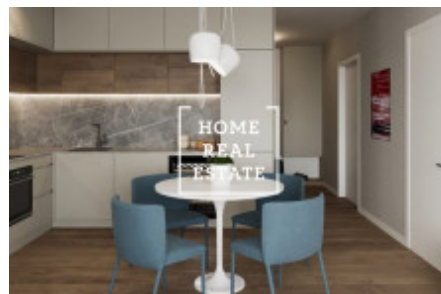

HOME
REAL
ESTATE

Prodej bytu 2+kk, 63 m² - Beranových, Praha 9

Společnost "Home Real Estate" si dovoluje nabídnout k prodeji exkluzivní byt 2+kk o rozloze 62,8 m², v rámci nového bytového projektu Veselska 3. Mám více než 45 bytů v tomto projektu. Pro více informací neváhejte mě kontaktovat. Nehradíte daň z nabytí nemovitosti 4%, lze financovat hypotečním úvěrem. Byt je s výhodní orientací o velikosti 62,8 m² s balkonem se nachází v 4 nadzemním podlaží v cihlové novostavbě projektu "Veselska 3" v ulici Veselska na Praze 9, kolaudace projektu proběhne na jaře 2020. Centrální částí bytu tvoří obývací pokoj s potřebnou komunikací pro připojení kuchyňské linky, ložnici a vstupem do balkonu. Předsíň s možností umístění vystavení skříní. V koupelně je sprchový kout, umývadlo a WC. Projekt Veselska 3 v mnoha směrech splňuje přívlastek výjimečnosti. Zcela jednoznačně nabízí to, co v žádném jiném rezidenčním projektu v Praze nenajdete - lokalitu. Uvedené fotografie jsou ilustrační. Tato lokalita se stává stále více oblíbenější pro jednotlivce, páry i rodiny s dětmi. Ve velmi rychle se rozvíjející části Prahy 9 v nynější době naleznete veškerou občanskou vybavenost, výbornou dopravní dostupnost a přesto je zde klidné bydlení se spoustou vzrostlé zeleně. V blízkosti naleznete řadu základních, mateřských i středních škol, nebo i předškolní zařízení jako Klub Montessori nebo Slunečnice. Dále zde najdete zdravotní střediska s ordinacemi praktických lékařů jak pro děti tak i pro dospělé, zubní ordinace, imunologie, alergologie, neurologie, gynekologie, laboratoře i lékárny. V pěší vzdálenosti je Městský úřad Praha 18 a pošta. V docházkové vzdálenosti je několik restaurací, drobných obchodů a supermarketů jako Lidl, Penny nebo Žabka. Ve vedlejší ulici naleznete i banku či bankomat. V blízkosti je OC Letňany se spoustou obchodů a různých služeb, hypermarket Tesco a Kika nábytek hned vedle. V blízkosti také naleznete nově vybudovaný Lesopark, který je kombinací lesa, zeleně, pěšin pro procházky s dětmi nebo cyklostezky. Aquacentrum Letňany Lagoon, Centrum aktivního životního stylu Blue Orange, Skydive Arena, více než 500 m dlouhá motokárová dráha, Squash Modrý svět, Multikino a mnoho dalšího. Přímo 50 m od Rezidence Veselská se nachází autobusová zastávka, ze které se obyvatelé dostanou autobusem za 5 min. k metru Letňany, trasa C. Rychlé spojení na metro a následně do centra Prahy. Rychlé spojení autem s centrem Prahy a napojení na Pražský okruh.