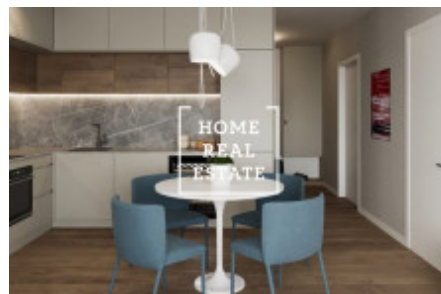

HOME
REAL
ESTATE

Prodej bytu 2+kk, 63 m² - Beranových, Praha 9

Společnost "Home Real Estate" si dovoluje nabídnout k prodeji exkluzivní byt 2+kk o rozloze 62,8 m², v rámci nového bytového projektu Veselska 3. Mám více než 45 bytů v tomto projektu. Pro více informací neváhejte mě kontaktovat. Nehradíte daň z nabytí nemovitosti 4%, lze financovat hypotečním úvěrem. Byt je s výhodní orientací o velikosti 62,8 m² s balkonem se nachází v 4 nadzemní podlaží v cihlové novostavbě projektu "Veselska 3" v ulici Veselska na Praze 9, kolaudace projektu proběhne na jaře 2020. Centrální částí bytu tvoří obývací pokoj s potřebnou komunikací pro připojení kuchyňské linky, ložnici a vstupem do balkonu. Předstíh s možností umístění vystavení skříní. V koupelně je sprchový kout, umývadlo a WC. Projekt Veselska 3 v mnoha směrech splňuje přívlastek výjimečnosti. Zcela jednoznačně nabízí to, co v žádném jiném rezidenčním projektu v Praze nenajdete - lokalitu. Uvedené fotografie jsou ilustrační. Tato lokalita se stává stále více oblíbenější pro jednotlivce, páry i rodiny s dětmi. Ve velmi rychle se rozvíjející části Prahy 9 v nynější době naleznete veškerou občanskou vybavenost, výbornou dopravní dostupnost a přesto je zde klidné bydlení se spoustou vzrostlé zeleně. V blízkosti naleznete řadu základních, mateřských i středních škol, nebo i předškolní zařízení jako Klub Montessori nebo Slunečnice. Dále zde najdete zdravotní střediska s ordinacemi praktických lékařů jak pro děti tak i pro dospělé, zubní ordinace, imunologie, alergologie, neurologie, gynekologie, laboratoře i lékárny. V pěší vzdálenosti je Městský úřad Praha 18 a pošta. V docházkové vzdálenosti je několik restaurací, drobných obchodů a supermarketů jako Lidl, Penny nebo Žabka. Ve vedlejší ulici naleznete i banku či bankomat. V blízkosti je OC Letňany se spoustou obchodů a různých služeb, hypermarket Tesco a Kika nábytek hned vedle. V blízkosti také naleznete nově vybudovaný Lesopark, který je kombinací lesa, zeleně, pěšin pro procházky s dětmi nebo cyklostezky. Aquacentrum Letňany Lagoon, Centrum aktivního životního stylu Blue Orange, Skydive Arena, více než 500 m dlouhá motokárová dráha, Squash Modrý svět, Multikino a mnoho dalšího. Přímo 50 m od Rezidence Veselská se nachází autobusová zastávka, ze které se obyvatelé dostanou autobusem za 5 min. k metru Letňany, trasa C. Rychlé spojení na metro a následně do centra Prahy. Rychlé spojení autem s centrem Prahy a napojení na Pražský okruh.