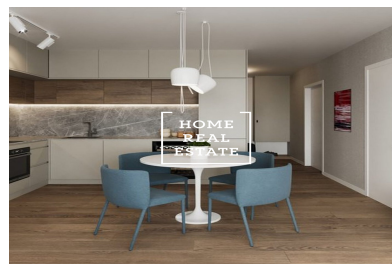

## Prodej bytu 2+kk, 63 m<sup>2</sup> - Beranových, Praha 9

**HOME  
REAL  
ESTATE**

**HOME  
REAL  
ESTATE**

Společnost "Home Real Estate" si dovoluje nabídnout k prodeji exkluzivní byt 2+kk o rozloze 62,8 m<sup>2</sup>, v rámci nového bytového projektu Veselska 3. Mám více než 45 bytů v tomto projektu. Pro více informací neváhejte mě kontaktovat. Nehradíte daň z nabytí nemovitosti 4%, lze financovat hypotečním úvěrem. Byt je s výhodní orientací o velikosti 62,8 m<sup>2</sup> s balkonem se nachází v 4 nadzemním podlaží v cihlové novostavbě projektu "Veselska 3" v ulici Veselska na Praze 9, kolaudace projektu proběhne na jaře 2020. Centrální částí bytu tvoří obývací pokoj s potřebnou komunikací pro připojení kuchyňské linky, ložnici a vstupem do balkonu. Předstíň s možností umístění vystavení skříní. V koupelně je sprchový kout, umývadlo a WC. Projekt Veselska 3 v mnoha směrech splňuje přívlastek výjimečnosti. Zcela jednoznačně nabízí to, co v žádném jiném rezidenčním projektu v Praze nenajdete - lokalitu. Uvedené fotografie jsou ilustrační. Tato lokalita se stává stále více oblíbenější pro jednotlivce, páry i rodiny s dětmi. Ve velmi rychle se rozvíjející části Prahy 9 v nynější době naleznete veškerou občanskou vybavenost, výbornou dopravní dostupnost a přesto je zde klidné bydlení se spoustou vzrostlé zeleně. V blízkosti naleznete řadu základních, mateřských i středních škol, nebo i předškolní zařízení jako Klub Montessori nebo Slunečnice. Dále zde najdete zdravotní střediska s ordinacemi praktických lékařů jak pro děti tak i pro dospělé, zubní ordinace, imunologie, alergologie, neurologie, gynekologie, laboratoře i lékárny. V pěší vzdálenosti je Městský úřad Praha 18 a pošta. V docházkové vzdálenosti je několik restaurací, drobných obchodů a supermarketů jako Lidl, Penny nebo Žabka. Ve vedlejší ulici naleznete i banku či bankomat. V blízkosti je OC Letňany se spoustou obchodů a různých služeb, hypermarket Tesco a Kika nábytek hned vedle. V blízkosti také naleznete nově vybudovaný Lesopark, který je kombinací lesa, zeleně, pěšin pro procházky s dětmi nebo cyklostezky. Aquacentrum Letňany Lagoon, Centrum aktivního životního stylu Blue Orange, Skydive Arena, více než 500 m dlouhá motokárová dráha, Squash Modrý svět, Multikino a mnoho dalšího. Přímo 50 m od Rezidence Veselská se nachází autobusová zastávka, ze které se obyvatelé dostanou autobusem za 5 min. k metru Letňany, trasa C. Rychlé spojení na metro a následně do centra Prahy. Rychlé spojení autem s centrem Prahy a napojení na Pražský okruh.