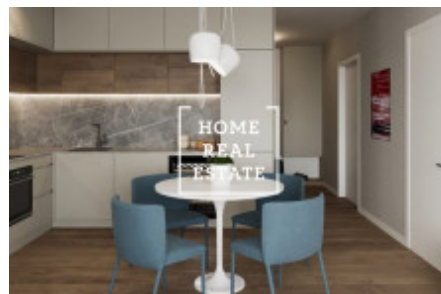

HOME
REAL
ESTATE

Prodej bytu 2+kk, 63 m² - Beranových, Praha 9