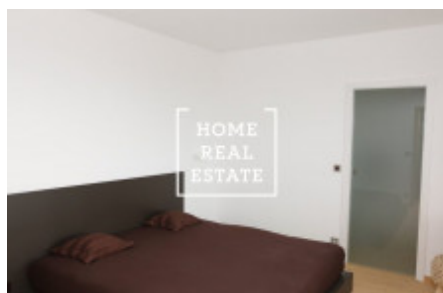

HOME
REAL
ESTATE

Pronájem bytu 2+kk, 67 m² - Klementova, Praha 5

ID	32095
Nabídka	Pronájem
Skupina	2+kk
Lokalita	Klementova 2/2886 Stodůlky Praha
Vlastnictví	Osobní
Užitná plocha	67 m ²
Město	Praha
Okres	Praha 5
Městská část	Stodůlky