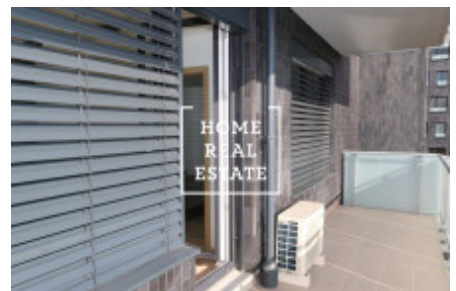

HOME
REAL
ESTATE

Pronájem bytu 2+kk, 67 m² - Klementova, Praha 5

«Home Real Estate» nabízí k pronájmu byt/2+kk s terasou který se nachází v rychle rozvíjející lokalitě Praha - Stodůlky

Stylový a plně zařízený byt se nachází v 4 nadzemním podlaží novostavby. Byt je velice slunný, vzdušný a prostorný. Kuchyň německé značky SCHUELLER s potřebnými elektrospotřebiči (lednice, sklo-keramická varná deska, trouba, mikrovlna trouba, digestoř). K dispozici je zde rovněž pračka a sušička.

Všude jsou položeny kvalitní podlahy - parkety a dlažba. Připojení k internetu + TV je k dispozici a je zahrnuto v ceně. Byt je klimatizovaný (každá místnost má klim. jednotku), okna jsou vybavena venkovními žaluziemi na dálkové ovládání. Zcela nová inteligentní elektroinstalace ovládaná přes telefon