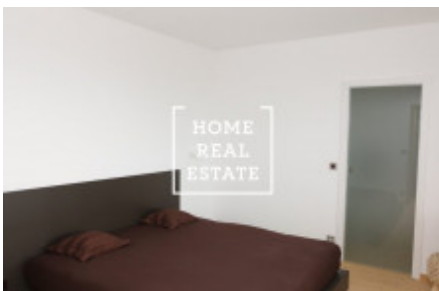

HOME
REAL
ESTATE

Pronájem bytu 2+kk, 67 m² - Klementova, Praha 5

«Home Real Estate» nabízí k pronájmu byt/2+kk s terasou který se nachází v rychle rozvíjející lokalitě Praha - Stodůlky

Stylový a plně zařízený byt se nachází v 4 nadzemním podlaží novostavby. Byt je velice slunný, vzdušný a prostorný. Kuchyň německé značky SCHUELLER s potřebnými elektrospotřebiči (lednice, sklo-keramická varná deska, trouba, mikrovlna trouba, digestoř). K dispozici je zde rovněž pračka a sušička.

Všude jsou položeny kvalitní podlahy - parkety a dlažba. Připojení k internetu + TV je k dispozici a je zahrnuto v ceně. Byt je klimatizovaný (každá místnost má klim. jednotku), okna jsou vybavena venkovními žaluziemi na dálkové ovládání. Zcela nová inteligentní elektroinstalace ovládaná přes telefon