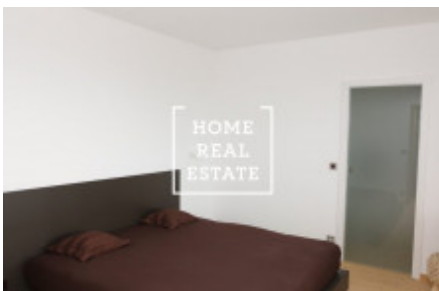

## Pronájem bytu 2+kk, 67 m<sup>2</sup> - Klementova, Praha 5

«Home Real Estate» nabízí k pronájmu byt/2+kk s terasou který se nachází v rychle rozvíjející lokalitě Praha - Stodůlky

Stylový a plně zařízený byt se nachází v 4 nadzemním podlaží novostavby. Byt je velice slunný, vzdušný a prostorný. Kuchyň německé značky SCHUELLER s potřebnými elektrospotřebiči (lednice, sklo-keramická varná deska, trouba, mikrovlna trouba, digestoř). K dispozici je zde rovněž pračka a sušička.

Všude jsou položeny kvalitní podlahy - parkety a dlažba. Připojení k internetu + TV je k dispozici a je zahrnuto v ceně. Byt je klimatizovaný (každá místnost má klim. jednotku), okna jsou vybavena venkovními žaluziemi na dálkové ovládání. Zcela nová inteligentní elektroinstalace ovládaná přes telefon