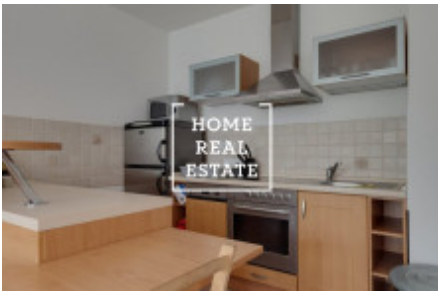

# Pronájem bytu atypický, 70 m<sup>2</sup> - Ruská, Praha 1

ID  
Nabídka  
Skupina  
Lokalita  
Vlastnictví  
Užitná plocha  
Město  
Okres  
Městská část

[32089](#)  
Pronájem  
Atypický  
Ruská Praha  
Osobní  
70 m<sup>2</sup>  
[Praha](#)  
[Praha 1](#)  
[Vinohrady](#)