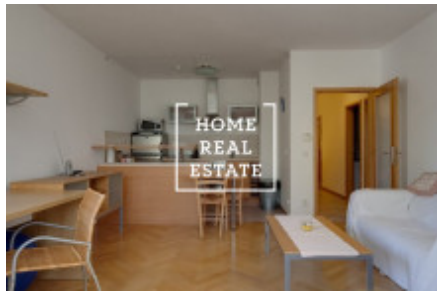

# Pronájem bytu atypický, 70 m<sup>2</sup> - Ruská, Praha 1

ID  
Nabídka  
Skupina  
Lokalita  
Vlastnictví  
Užitná plocha  
Město  
Okres  
Městská část

[32089](#)  
Pronájem  
Atypický  
Ruská Praha  
Osobní  
70 m<sup>2</sup>  
[Praha](#)  
[Praha 1](#)  
[Vinohrady](#)