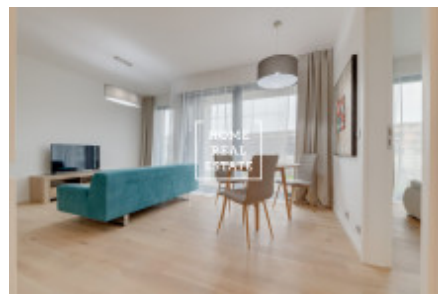

HOME
REAL
ESTATE

Pronájem bytu 2+kk, 86 m² - Menclova, Praha 8

ID	32080
Nabídka	Pronájem
Skupina	2+kk
Zařízený	Zařízeno
Lokalita	Menclova Ulice 2469/16, 180 00 Praha 8-Palmovka, Česko
Vlastnictví	Osobní
Užitná plocha	86 m ²
Město	Praha
Okres	Praha 8
Městská část	Libeň