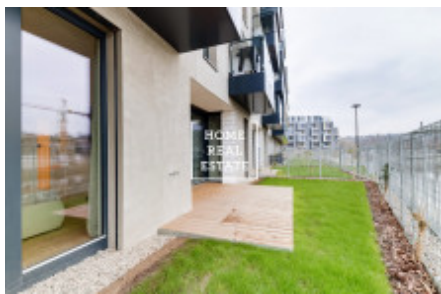

HOME
REAL
ESTATE

Pronájem bytu 2+kk, 86 m² - Menclova, Praha 8

ID	32080
Nabídka	Pronájem
Skupina	2+kk
Zařízený	Zařízeno
Lokalita	Menclova Ulice 2469/16, 180 00 Praha 8-Palmovka, Česko
Vlastnictví	Osobní
Užitná plocha	86 m ²
Město	Praha
Okres	Praha 8
Městská část	Libeň